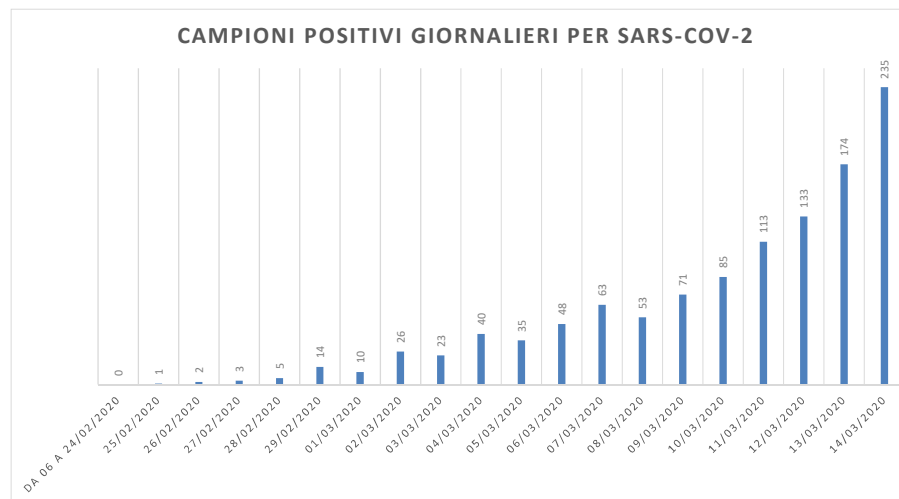

giorno	Campioni Positivi giornalieri per SARS-Cov-2	Campioni complessivamente testati/giorno
da 06 a 24/02/2020	0	14
25/02/2020	1	5
26/02/2020	2	8
27/02/2020	3	19
28/02/2020	5	19
29/02/2020	14	33
01/03/2020	10	36
02/03/2020	26	64
03/03/2020	23	89
04/03/2020	40	126
05/03/2020	35	173
06/03/2020	48	230
07/03/2020	63	218
08/03/2020	53	216
09/03/2020	71	187
10/03/2020	85	219
11/03/2020	113	251
12/03/2020	133	311
13/03/2020	174	343
<b>14/03/2020</b>	<b>235</b>	<b>385</b>

giorno	Campioni Positivi totali: progressione	Campioni testati totali: progressione
da 06 a 24/02/2020	0	14
25/02/2020	1	19
26/02/2020	3	27
27/02/2020	6	46
28/02/2020	11	65
29/02/2020	25	98
01/03/2020	35	134
02/03/2020	61	198
03/03/2020	84	287
04/03/2020	124	413
05/03/2020	159	586
06/03/2020	207	816
07/03/2020	270	1034
08/03/2020	323	1250
09/03/2020	394	1437
10/03/2020	479	1656
11/03/2020	592	1907
12/03/2020	725	2218
13/03/2020	899	2561
<b>14/03/2020</b>	<b>1133</b>	<b>2946</b>