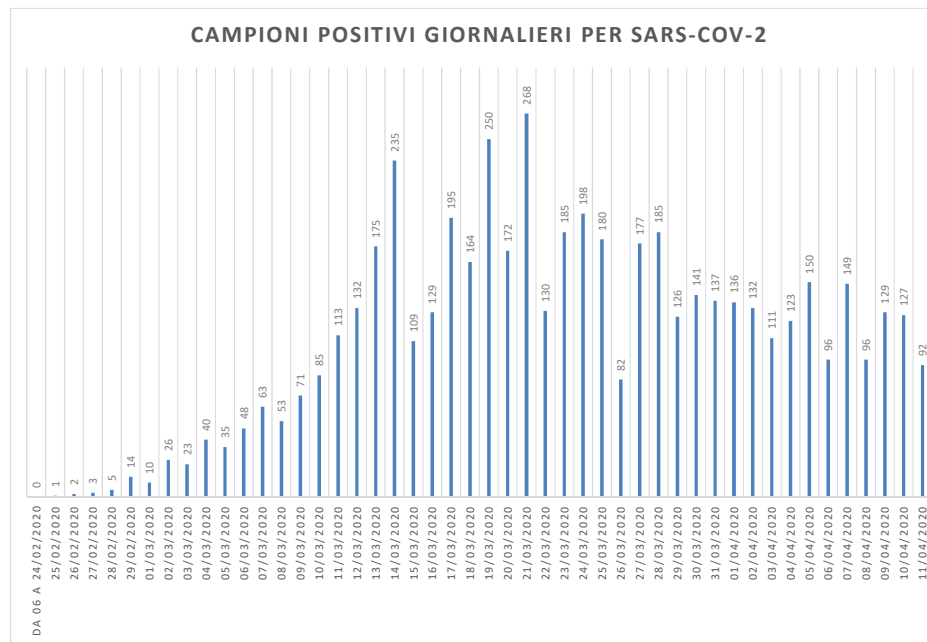

giorno	Campioni Positivi giornalieri per SARS-Cov-2	Campioni complessivamente testati/giorno
da 06 a 24/02/2020	0	14
25/02/2020	1	5
26/02/2020	2	8
27/02/2020	3	19
28/02/2020	5	19
29/02/2020	14	33
01/03/2020	10	36
02/03/2020	26	64
03/03/2020	23	89
04/03/2020	40	126
05/03/2020	35	173
06/03/2020	48	230
07/03/2020	63	218
08/03/2020	53	216
09/03/2020	71	187
10/03/2020	85	219
11/03/2020	113	251
12/03/2020	132	311
13/03/2020	175	333
14/03/2020	235	386
15/03/2020	109	300
16/03/2020	129	335
17/03/2020	195	537
18/03/2020	164	403
19/03/2020	250	658
20/03/2020	172	570
21/03/2020	268	651
22/03/2020	130	373
23/03/2020	185	465
24/03/2020	198	667
25/03/2020	180	727
26/03/2020	82	437
27/03/2020	177	824
28/03/2020	185	547
29/03/2020	126	548
30/03/2020	141	745
31/03/2020	137	572
01/04/2020	136	647
02/04/2020	132	735
03/04/2020	111	794
04/04/2020	123	780
05/04/2020	150	667
06/04/2020	96	700
07/04/2020	149	913
08/04/2020	96	662
09/04/2020	129	776
10/04/2020	127	1090
<b>11/04/2020</b>	<b>92</b>	<b>997</b>