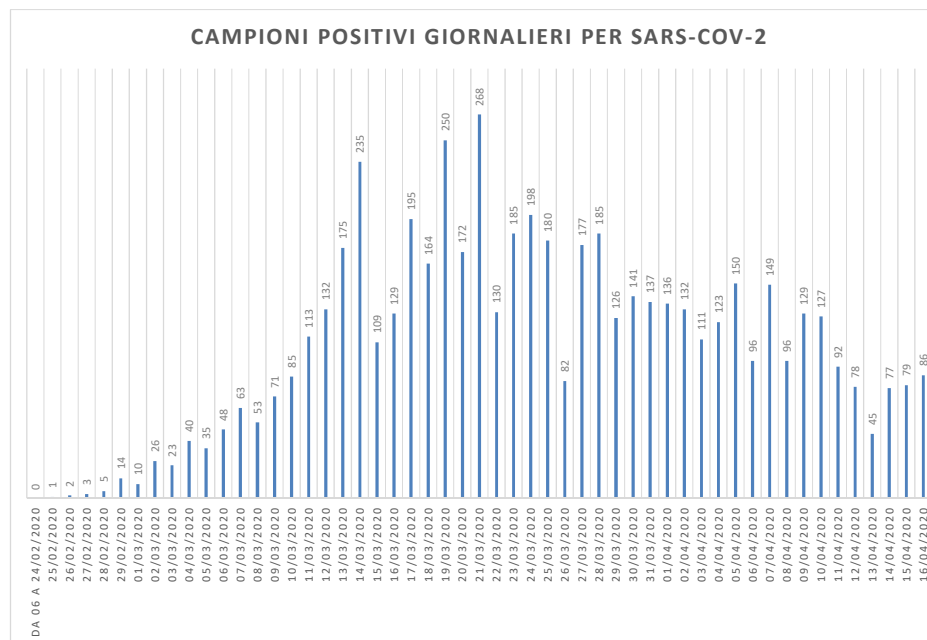

giorno	Campioni Positivi giornalieri per SARS-Cov-2	Campioni complessivamente testati/giorno
da 06 a 24/02/2020	0	14
25/02/2020	1	5
26/02/2020	2	8
27/02/2020	3	19
28/02/2020	5	19
29/02/2020	14	33
01/03/2020	10	36
02/03/2020	26	64
03/03/2020	23	89
04/03/2020	40	126
05/03/2020	35	173
06/03/2020	48	230
07/03/2020	63	218
08/03/2020	53	216
09/03/2020	71	187
10/03/2020	85	219
11/03/2020	113	251
12/03/2020	132	311
13/03/2020	175	333
14/03/2020	235	386
15/03/2020	109	300
16/03/2020	129	335
17/03/2020	195	537
18/03/2020	164	403
19/03/2020	250	658
20/03/2020	172	570
21/03/2020	268	651
22/03/2020	130	373
23/03/2020	185	465
24/03/2020	198	667
25/03/2020	180	727
26/03/2020	82	437
27/03/2020	177	824
28/03/2020	185	547
29/03/2020	126	548
30/03/2020	141	745
31/03/2020	137	572
01/04/2020	136	647
02/04/2020	132	735
03/04/2020	111	794
04/04/2020	123	780
05/04/2020	150	667
06/04/2020	96	700
07/04/2020	149	913
08/04/2020	96	662
09/04/2020	129	776
10/04/2020	127	1090
11/04/2020	92	997
12/04/2020	78	456
13/04/2020	45	436
14/04/2020	77	662
15/04/2020	79	1107
16/04/2020	86	1012