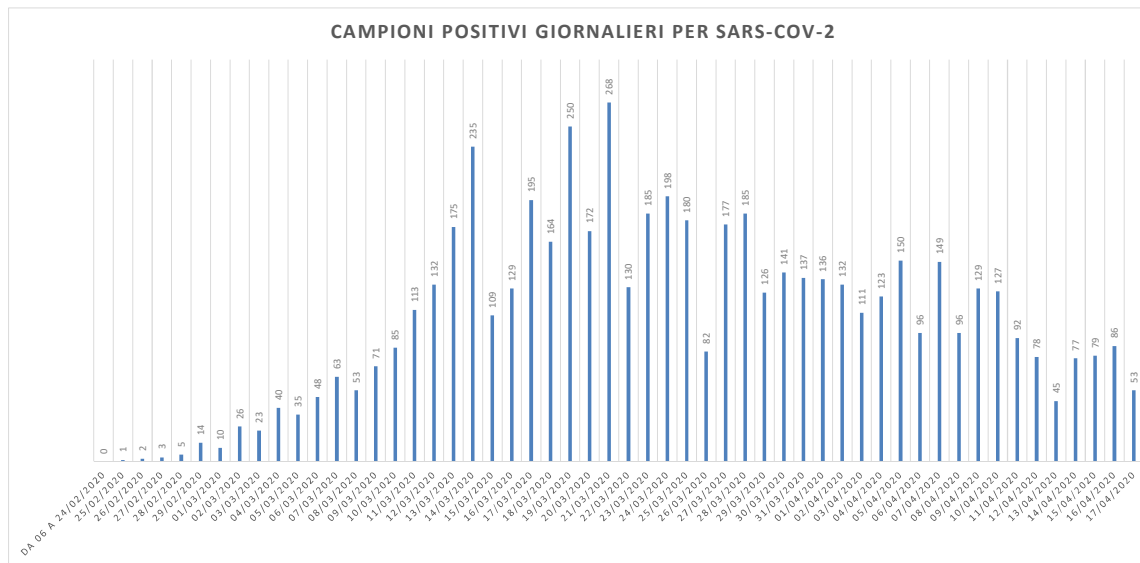

giorno	Campioni Positivi giornalieri per SARS-Cov-2	Campioni complessivamente testati/giorno
da 06 a 24/02/2020	0	14
25/02/2020	1	5
26/02/2020	2	8
27/02/2020	3	19
28/02/2020	5	19
29/02/2020	14	33
01/03/2020	10	36
02/03/2020	26	64
03/03/2020	23	89
04/03/2020	40	126
05/03/2020	35	173
06/03/2020	48	230
07/03/2020	63	218
08/03/2020	53	216
09/03/2020	71	187
10/03/2020	85	219
11/03/2020	113	251
12/03/2020	132	311
13/03/2020	175	333
14/03/2020	235	386
15/03/2020	109	300
16/03/2020	129	335
17/03/2020	195	537
18/03/2020	164	403
19/03/2020	250	658
20/03/2020	172	570
21/03/2020	268	651
22/03/2020	130	373
23/03/2020	185	465
24/03/2020	198	667
25/03/2020	180	727
26/03/2020	82	437
27/03/2020	177	824
28/03/2020	185	547
29/03/2020	126	548
30/03/2020	141	745
31/03/2020	137	572
01/04/2020	136	647
02/04/2020	132	735
03/04/2020	111	794
04/04/2020	123	780
05/04/2020	150	667
06/04/2020	96	700
07/04/2020	149	913
08/04/2020	96	662
09/04/2020	129	776
10/04/2020	127	1090
11/04/2020	92	997
12/04/2020	78	456
13/04/2020	45	436
14/04/2020	77	662
15/04/2020	79	1107
16/04/2020	86	1012
17/04/2020	53	1283