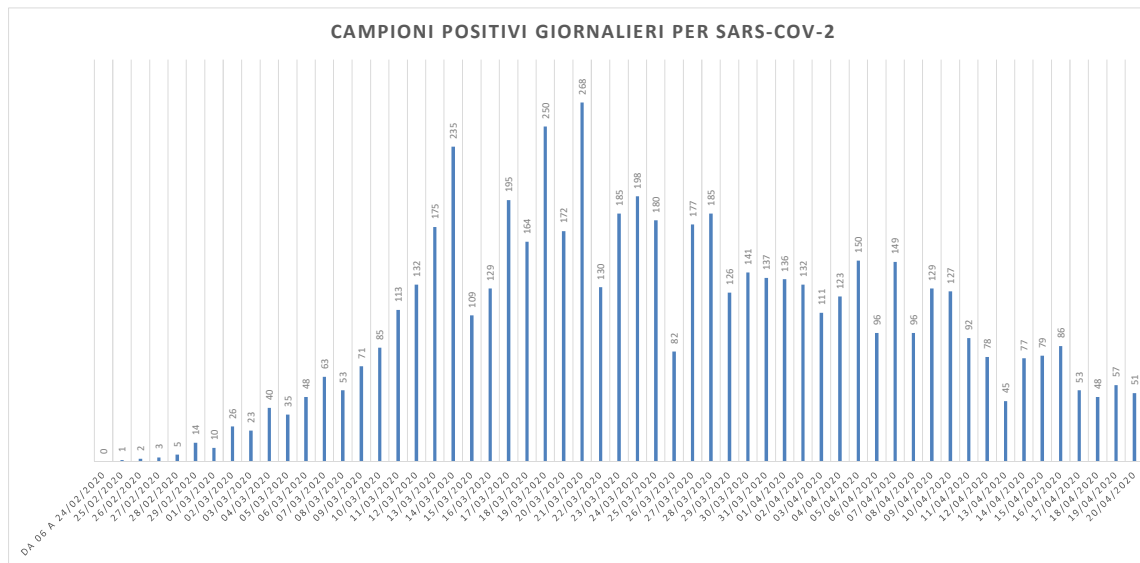

giorno	Campioni Positivi giornalieri per SARS-Cov-2	Campioni complessivamente testati/giorno
da 06 a 24/02/2020	0	14
25/02/2020	1	5
26/02/2020	2	8
27/02/2020	3	19
28/02/2020	5	19
29/02/2020	14	33
01/03/2020	10	36
02/03/2020	26	64
03/03/2020	23	89
04/03/2020	40	126
05/03/2020	35	173
06/03/2020	48	230
07/03/2020	63	218
08/03/2020	53	216
09/03/2020	71	187
10/03/2020	85	219
11/03/2020	113	251
12/03/2020	132	311
13/03/2020	175	333
14/03/2020	235	386
15/03/2020	109	300
16/03/2020	129	335
17/03/2020	195	537
18/03/2020	164	403
19/03/2020	250	658
20/03/2020	172	570
21/03/2020	268	651
22/03/2020	130	373
23/03/2020	185	465
24/03/2020	198	667
25/03/2020	180	727
26/03/2020	82	437
27/03/2020	177	824
28/03/2020	185	547
29/03/2020	126	548
30/03/2020	141	745
31/03/2020	137	572
01/04/2020	136	647
02/04/2020	132	735
03/04/2020	111	794
04/04/2020	123	780
05/04/2020	150	667
06/04/2020	96	700
07/04/2020	149	913
08/04/2020	96	662
09/04/2020	129	776
10/04/2020	127	1090
11/04/2020	92	997
12/04/2020	78	456
13/04/2020	45	436
14/04/2020	77	662
15/04/2020	79	1107
16/04/2020	86	1012
17/04/2020	53	1283
18/04/2020	48	1086
19/04/2020	57	907
<b>20/04/2020</b>	<b>51</b>	<b>1084</b>