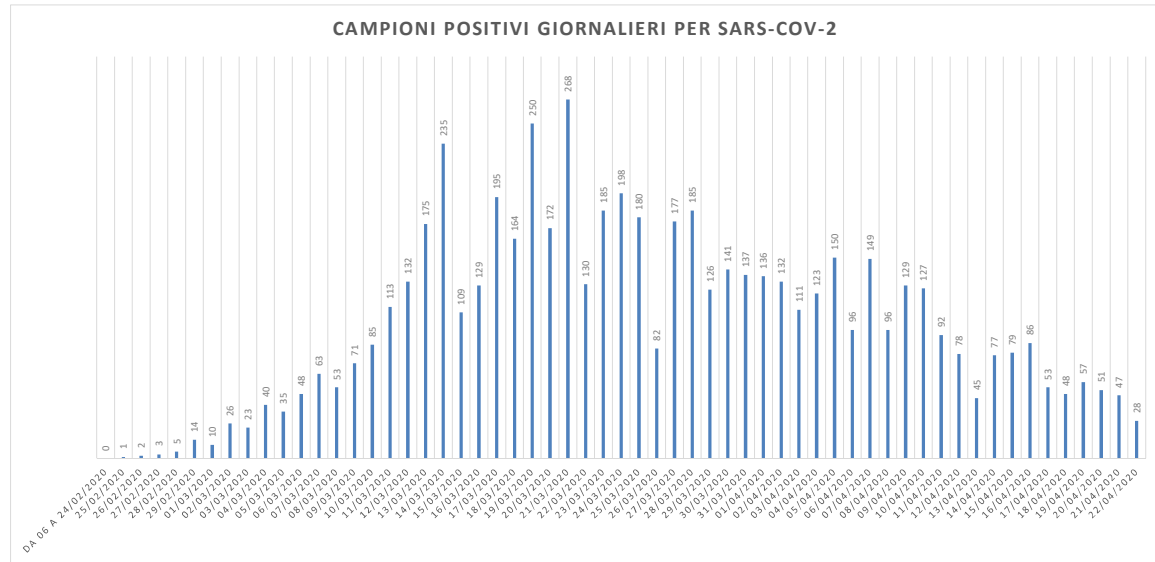

giorno	Campioni Positivi giornalieri per SARS-Cov-2	Campioni complessivamente testati/giorno
da 06 a 24/02/2020	0	14
25/02/2020	1	5
26/02/2020	2	8
27/02/2020	3	19
28/02/2020	5	19
29/02/2020	14	33
01/03/2020	10	36
02/03/2020	26	64
03/03/2020	23	89
04/03/2020	40	126
05/03/2020	35	173
06/03/2020	48	230
07/03/2020	63	218
08/03/2020	53	216
09/03/2020	71	187
10/03/2020	85	219
11/03/2020	113	251
12/03/2020	132	311
13/03/2020	175	333
14/03/2020	235	386
15/03/2020	109	300
16/03/2020	129	335
17/03/2020	195	537
18/03/2020	164	403
19/03/2020	250	658
20/03/2020	172	570
21/03/2020	268	651
22/03/2020	130	373
23/03/2020	185	465
24/03/2020	198	667
25/03/2020	180	727
26/03/2020	82	437
27/03/2020	177	824
28/03/2020	185	547
29/03/2020	126	548
30/03/2020	141	745
31/03/2020	137	572
01/04/2020	136	647
02/04/2020	132	735
03/04/2020	111	794
04/04/2020	123	780
05/04/2020	150	667
06/04/2020	96	700
07/04/2020	149	913
08/04/2020	96	662
09/04/2020	129	776
10/04/2020	127	1090
11/04/2020	92	997
12/04/2020	78	456
13/04/2020	45	436
14/04/2020	77	662
15/04/2020	79	1107
16/04/2020	86	1012
17/04/2020	53	1283
18/04/2020	48	1086
19/04/2020	57	907
20/04/2020	51	1084
21/04/2020	47	1453
22/04/2020	28	1130