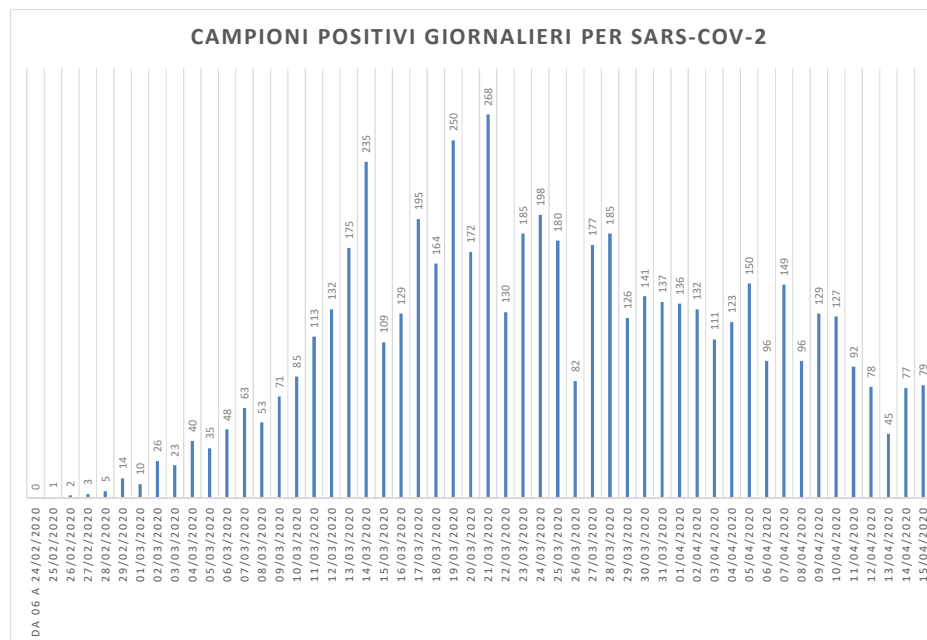

giorno	Campioni Positivi giornalieri per SARS-Cov-2	Campioni complessivamente testati/giorno
da 06 a 24/02/2020	0	14
25/02/2020	1	5
26/02/2020	2	8
27/02/2020	3	19
28/02/2020	5	19
29/02/2020	14	33
01/03/2020	10	36
02/03/2020	26	64
03/03/2020	23	89
04/03/2020	40	126
05/03/2020	35	173
06/03/2020	48	230
07/03/2020	63	218
08/03/2020	53	216
09/03/2020	71	187
10/03/2020	85	219
11/03/2020	113	251
12/03/2020	132	311
13/03/2020	175	333
14/03/2020	235	386
15/03/2020	109	300
16/03/2020	129	335
17/03/2020	195	537
18/03/2020	164	403
19/03/2020	250	658
20/03/2020	172	570
21/03/2020	268	651
22/03/2020	130	373
23/03/2020	185	465
24/03/2020	198	667
25/03/2020	180	727
26/03/2020	82	437
27/03/2020	177	824
28/03/2020	185	547
29/03/2020	126	548
30/03/2020	141	745
31/03/2020	137	572
01/04/2020	136	647
02/04/2020	132	735
03/04/2020	111	794
04/04/2020	123	780
05/04/2020	150	667
06/04/2020	96	700
07/04/2020	149	913
08/04/2020	96	662
09/04/2020	129	776
10/04/2020	127	1090
11/04/2020	92	997
12/04/2020	78	456
13/04/2020	45	436
14/04/2020	77	662
15/04/2020	79	1107