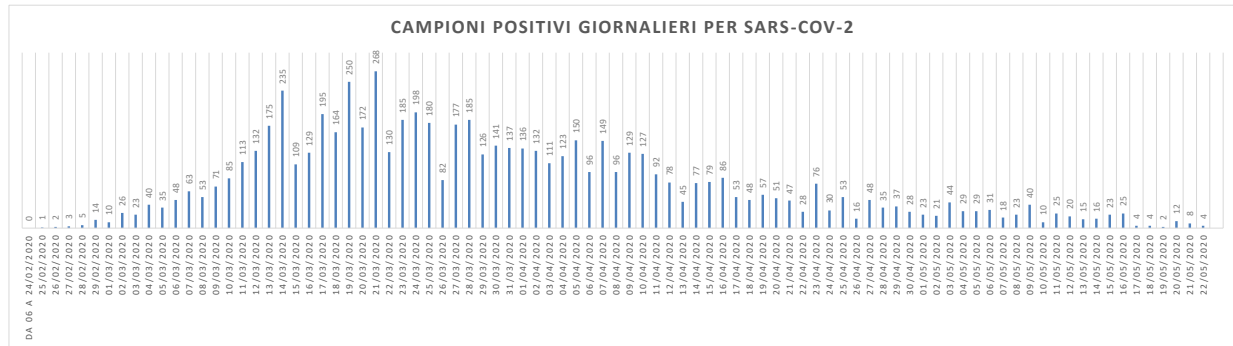

giorno	Campioni Positivi giornalieri per SARS-Cov-2	Campioni complessivamente testati/giorno
da 06 a 24/02/2020	0	14
25/02/2020	1	5
26/02/2020	2	8
27/02/2020	3	19
28/02/2020	5	19
29/02/2020	14	33
01/03/2020	10	36
02/03/2020	26	64
03/03/2020	23	89
04/03/2020	35	128
05/03/2020	35	173
06/03/2020	48	230
07/03/2020	63	218
08/03/2020	53	216
09/03/2020	71	187
10/03/2020	85	219
11/03/2020	113	251
12/03/2020	132	311
13/03/2020	175	331
14/03/2020	235	386
15/03/2020	109	300
16/03/2020	129	335
17/03/2020	135	537
18/03/2020	164	452
19/03/2020	250	658
20/03/2020	172	570
21/03/2020	268	651
22/03/2020	190	373
23/03/2020	185	465
24/03/2020	198	667
25/03/2020	180	727
26/03/2020	82	437
27/03/2020	171	824
28/03/2020	185	547
29/03/2020	126	548
30/03/2020	141	745
31/03/2020	137	572
01/04/2020	136	647
02/04/2020	132	735
03/04/2020	111	794
04/04/2020	123	780
05/04/2020	150	867
06/04/2020	96	700
07/04/2020	149	913
08/04/2020	96	662
09/04/2020	129	776
10/04/2020	127	1090
11/04/2020	92	997
12/04/2020	78	456
13/04/2020	45	436
14/04/2020	77	662
15/04/2020	79	1107
16/04/2020	86	1012
17/04/2020	53	1283
18/04/2020	48	1086
19/04/2020	57	907
20/04/2020	51	1094
21/04/2020	47	1453
22/04/2020	28	1130
23/04/2020	76	1440
24/04/2020	30	1143
25/04/2020	53	851
26/04/2020	16	510
27/04/2020	48	1044
28/04/2020	35	1227
29/04/2020	37	1268
30/04/2020	28	978
01/05/2020	23	1033
02/05/2020	21	1125
03/05/2020	44	567
04/05/2020	29	1207
05/05/2020	29	981
06/05/2020	31	1232
07/05/2020	18	834
08/05/2020	23	735
09/05/2020	40	1367
10/05/2020	10	1012
11/05/2020	25	970
12/05/2020	20	865
13/05/2020	15	989
14/05/2020	16	783
15/05/2020	23	991
16/05/2020	25	863
17/05/2020	4	321
18/05/2020	4	680
19/05/2020	2	936
20/05/2020	12	1063
21/05/2020	8	1006
<b>22/05/2020</b>	<b>4</b>	<b>559</b>