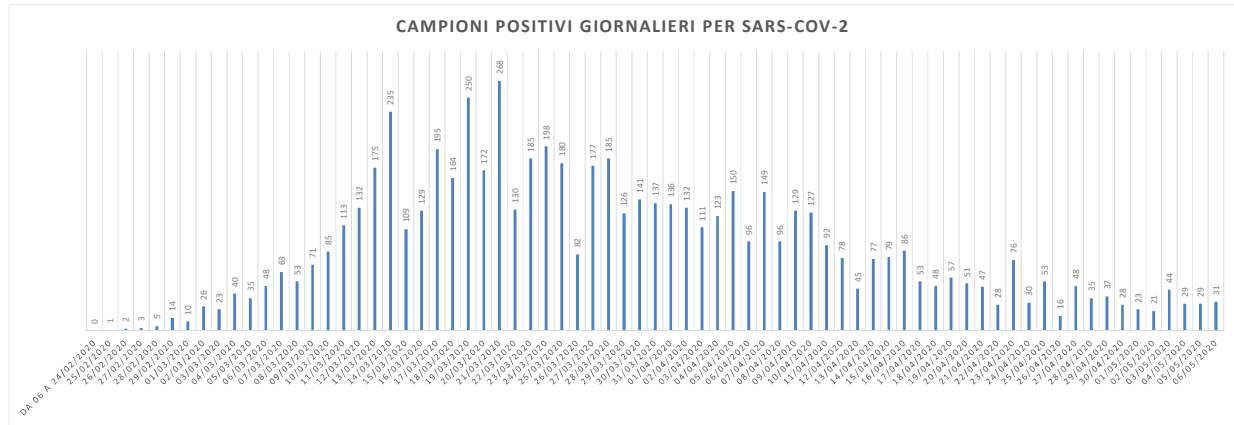

giorno	Campioni Positivi giornalieri per SARS-Cov-2	Campioni complessivamente testati/giorno
da 06 a 24/02/2020	0	14
25/02/2020	1	5
26/02/2020	2	8
27/02/2020	3	19
28/02/2020	5	19
29/02/2020	14	33
01/03/2020	10	36
02/03/2020	26	64
03/03/2020	23	89
04/03/2020	40	126
05/03/2020	35	173
06/03/2020	48	230
07/03/2020	63	218
08/03/2020	53	216
09/03/2020	71	187
10/03/2020	85	219
11/03/2020	113	251
12/03/2020	132	311
13/03/2020	175	333
14/03/2020	235	386
15/03/2020	109	300
16/03/2020	129	335
17/03/2020	195	537
18/03/2020	164	403
19/03/2020	250	658
20/03/2020	172	570
21/03/2020	268	651
22/03/2020	130	373
23/03/2020	185	465
24/03/2020	198	667
25/03/2020	180	727
26/03/2020	82	437
27/03/2020	177	824
28/03/2020	185	547
29/03/2020	126	548
30/03/2020	141	745
31/03/2020	137	572
01/04/2020	136	647
02/04/2020	132	735
03/04/2020	111	794
04/04/2020	123	780
05/04/2020	150	667
06/04/2020	96	700
07/04/2020	149	913
08/04/2020	96	662
09/04/2020	129	776
10/04/2020	127	1090
11/04/2020	92	997
12/04/2020	78	456
13/04/2020	45	436
14/04/2020	77	662
15/04/2020	79	1107
16/04/2020	86	1012
17/04/2020	53	1283
18/04/2020	48	1086
19/04/2020	57	907
20/04/2020	51	1084
21/04/2020	47	1453
22/04/2020	28	1130
23/04/2020	76	1440
24/04/2020	30	1143
25/04/2020	53	851
26/04/2020	16	510
27/04/2020	48	1044
28/04/2020	35	1227
29/04/2020	37	1268
30/04/2020	28	978
01/05/2020	23	1033
02/05/2020	21	1125
03/05/2020	44	557
04/05/2020	29	1207
05/05/2020	29	981
<b>06/05/2020</b>	<b>31</b>	<b>1232</b>