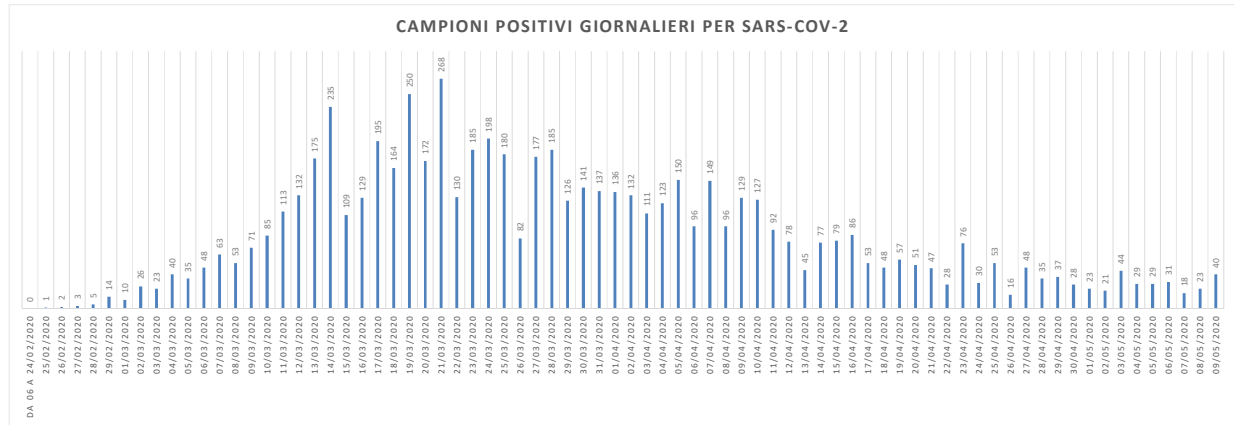

giorno	Campioni Positivi giornalieri per SARS-Cov-2	Campioni complessivamente testati/giorno
da 06 a 24/02/2020	0	14
25/02/2020	1	5
26/02/2020	2	8
27/02/2020	3	19
28/02/2020	5	19
29/02/2020	14	33
01/03/2020	10	36
02/03/2020	26	64
03/03/2020	23	89
04/03/2020	40	126
05/03/2020	35	173
06/03/2020	48	230
07/03/2020	63	218
08/03/2020	53	216
09/03/2020	71	187
10/03/2020	85	219
11/03/2020	113	251
12/03/2020	132	311
13/03/2020	175	333
14/03/2020	235	386
15/03/2020	109	300
16/03/2020	129	335
17/03/2020	195	537
18/03/2020	164	403
19/03/2020	250	658
20/03/2020	172	570
21/03/2020	268	651
22/03/2020	130	373
23/03/2020	185	465
24/03/2020	198	667
25/03/2020	180	727
26/03/2020	82	437
27/03/2020	177	824
28/03/2020	185	547
29/03/2020	126	548
30/03/2020	141	745
31/03/2020	137	572
01/04/2020	136	647
02/04/2020	132	735
03/04/2020	111	794
04/04/2020	123	780
05/04/2020	150	667
06/04/2020	96	700
07/04/2020	149	913
08/04/2020	96	662
09/04/2020	129	776
10/04/2020	127	1090
11/04/2020	92	997
12/04/2020	78	456
13/04/2020	45	436
14/04/2020	77	662
15/04/2020	79	1107
16/04/2020	86	1012
17/04/2020	53	1283
18/04/2020	48	1086
19/04/2020	57	907
20/04/2020	51	1084
21/04/2020	47	1453
22/04/2020	28	1130
23/04/2020	76	1440
24/04/2020	30	1143
25/04/2020	53	851
26/04/2020	16	510
27/04/2020	48	1044
28/04/2020	35	1227
29/04/2020	37	1268
30/04/2020	28	978
01/05/2020	23	1033
02/05/2020	21	1125
03/05/2020	44	557
04/05/2020	29	1207
05/05/2020	29	981
06/05/2020	31	1232
07/05/2020	18	834
08/05/2020	23	735
<b>09/05/2020</b>	<b>40</b>	<b>1367</b>