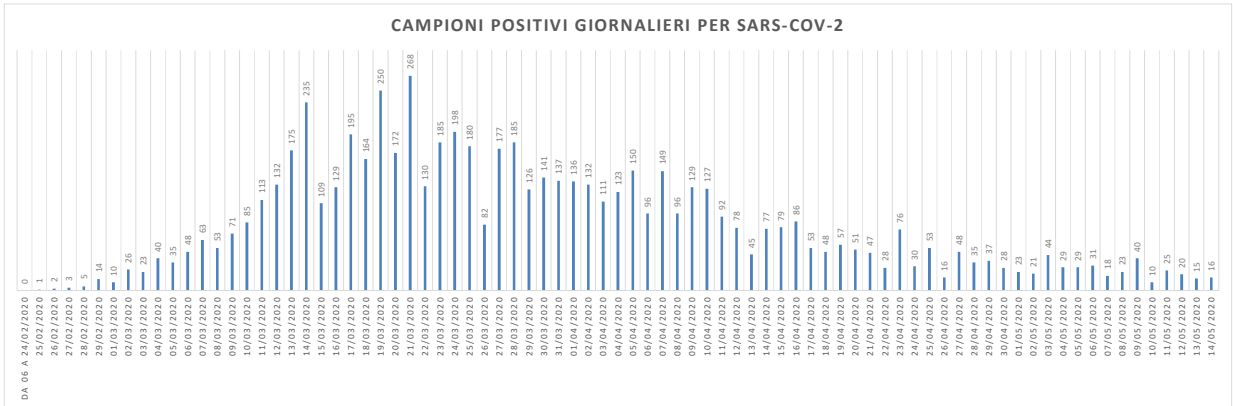

giorno	Campioni Positivi giornalieri per SARS-Cov-2	Campioni complessivamente testati/giorno
da 06 a 24/02/2020	0	14
25/02/2020	1	5
26/02/2020	2	8
27/02/2020	3	19
28/02/2020	5	19
29/02/2020	14	33
01/03/2020	10	36
02/03/2020	26	64
03/03/2020	23	89
04/03/2020	40	126
05/03/2020	35	173
06/03/2020	48	230
07/03/2020	63	218
08/03/2020	53	216
09/03/2020	71	187
10/03/2020	85	219
11/03/2020	113	251
12/03/2020	132	311
13/03/2020	175	333
14/03/2020	235	386
15/03/2020	109	300
16/03/2020	129	335
17/03/2020	195	537
18/03/2020	164	403
19/03/2020	250	658
20/03/2020	172	570
21/03/2020	268	651
22/03/2020	130	373
23/03/2020	185	465
24/03/2020	198	667
25/03/2020	180	727
26/03/2020	82	437
27/03/2020	177	824
28/03/2020	185	547
29/03/2020	126	548
30/03/2020	141	745
31/03/2020	137	572
01/04/2020	166	647
02/04/2020	132	735
03/04/2020	111	794
04/04/2020	123	780
05/04/2020	150	667
06/04/2020	96	700
07/04/2020	149	913
08/04/2020	96	662
09/04/2020	129	776
10/04/2020	127	1090
11/04/2020	92	997
12/04/2020	78	456
13/04/2020	45	436
14/04/2020	77	662
15/04/2020	79	1107
16/04/2020	86	1012
17/04/2020	53	1283
18/04/2020	48	1086
19/04/2020	57	907
20/04/2020	51	1084
21/04/2020	47	1453
22/04/2020	28	1130
23/04/2020	76	1440
24/04/2020	30	1143
25/04/2020	53	851
26/04/2020	16	510
27/04/2020	48	1044
28/04/2020	35	1327
29/04/2020	37	1268
30/04/2020	28	978
01/05/2020	23	1033
02/05/2020	21	1125
03/05/2020	44	557
04/05/2020	29	1207
05/05/2020	29	981
06/05/2020	31	1232
07/05/2020	18	834
08/05/2020	23	735
09/05/2020	40	1367
10/05/2020	10	1012
11/05/2020	25	970
12/05/2020	20	865
13/05/2020	15	865
14/05/2020	16	989