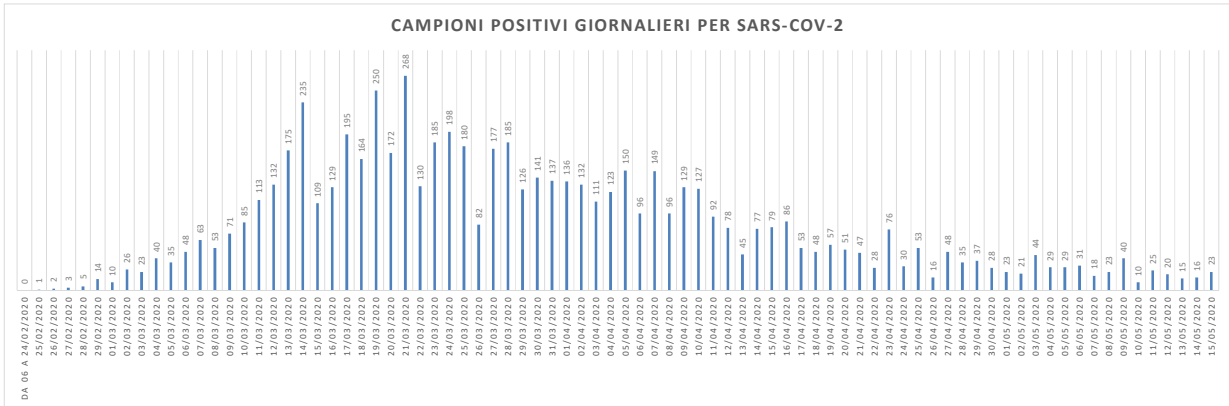

giorno	Campioni Positivi giornalieri per SARS-Cov-2	Campioni complessivamente testati/giorno
da 06 a 24/02/2020	0	14
25/02/2020	1	5
26/02/2020	2	8
27/02/2020	3	19
28/02/2020	5	19
29/02/2020	14	33
01/03/2020	10	36
02/03/2020	26	64
03/03/2020	23	89
04/03/2020	40	126
05/03/2020	35	173
06/03/2020	48	230
07/03/2020	63	218
08/03/2020	53	216
09/03/2020	71	187
10/03/2020	85	219
11/03/2020	113	251
12/03/2020	132	311
13/03/2020	175	333
14/03/2020	235	386
15/03/2020	109	300
16/03/2020	129	335
17/03/2020	195	537
18/03/2020	164	403
19/03/2020	250	658
20/03/2020	172	570
21/03/2020	268	651
22/03/2020	130	373
23/03/2020	185	465
24/03/2020	198	667
25/03/2020	180	727
26/03/2020	82	437
27/03/2020	177	824
28/03/2020	185	547
29/03/2020	126	548
30/03/2020	141	745
31/03/2020	137	572
01/04/2020	164	647
02/04/2020	132	735
03/04/2020	111	794
04/04/2020	123	780
05/04/2020	150	667
06/04/2020	96	700
07/04/2020	149	913
08/04/2020	96	662
09/04/2020	129	776
10/04/2020	127	1090
11/04/2020	92	997
12/04/2020	78	456
13/04/2020	45	436
14/04/2020	77	662
15/04/2020	79	1107
16/04/2020	86	1012
17/04/2020	53	1283
18/04/2020	48	1086
19/04/2020	57	907
20/04/2020	51	1084
21/04/2020	47	1453
22/04/2020	28	1130
23/04/2020	76	1440
24/04/2020	30	1143
25/04/2020	53	851
26/04/2020	16	510
27/04/2020	48	1044
28/04/2020	35	1327
29/04/2020	37	1268
30/04/2020	28	978
01/05/2020	23	1033
02/05/2020	21	1125
03/05/2020	44	557
04/05/2020	29	1207
05/05/2020	29	981
06/05/2020	31	1232
07/05/2020	18	834
08/05/2020	23	735
09/05/2020	40	1367
10/05/2020	10	1012
11/05/2020	25	970
12/05/2020	20	865
13/05/2020	15	989
14/05/2020	16	783