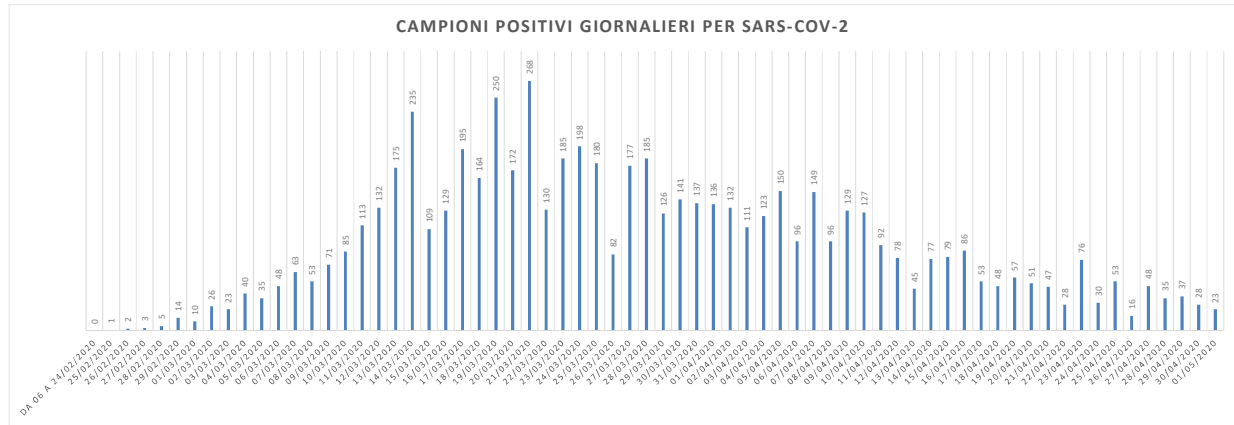

giorno	Campioni Positivi giornalieri per SARS-Cov-2	Campioni complessivamente testati/giorno
da 06 a 24/02/2020	0	14
25/02/2020	1	5
26/02/2020	2	8
27/02/2020	3	19
28/02/2020	5	19
29/02/2020	14	33
01/03/2020	10	36
02/03/2020	26	64
03/03/2020	23	89
04/03/2020	40	126
05/03/2020	35	173
06/03/2020	48	230
07/03/2020	63	218
08/03/2020	53	216
09/03/2020	71	187
10/03/2020	85	219
11/03/2020	113	251
12/03/2020	132	311
13/03/2020	175	333
14/03/2020	235	386
15/03/2020	109	300
16/03/2020	129	335
17/03/2020	195	537
18/03/2020	164	403
19/03/2020	250	658
20/03/2020	172	570
21/03/2020	268	651
22/03/2020	130	373
23/03/2020	185	465
24/03/2020	198	667
25/03/2020	180	727
26/03/2020	82	437
27/03/2020	177	824
28/03/2020	185	547
29/03/2020	126	548
30/03/2020	141	745
31/03/2020	137	572
01/04/2020	136	647
02/04/2020	132	735
03/04/2020	111	794
04/04/2020	123	780
05/04/2020	150	667
06/04/2020	96	700
07/04/2020	149	913
08/04/2020	96	662
09/04/2020	129	776
10/04/2020	127	1090
11/04/2020	92	997
12/04/2020	78	456
13/04/2020	45	436
14/04/2020	77	662
15/04/2020	79	1107
16/04/2020	86	1012
17/04/2020	53	1283
18/04/2020	48	1086
19/04/2020	57	907
20/04/2020	51	1084
21/04/2020	47	1453
22/04/2020	28	1130
23/04/2020	76	1440
24/04/2020	30	1143
25/04/2020	53	851
26/04/2020	16	510
27/04/2020	48	1044
28/04/2020	35	1227
29/04/2020	37	1268
30/04/2020	28	978
01/05/2020	23	1033