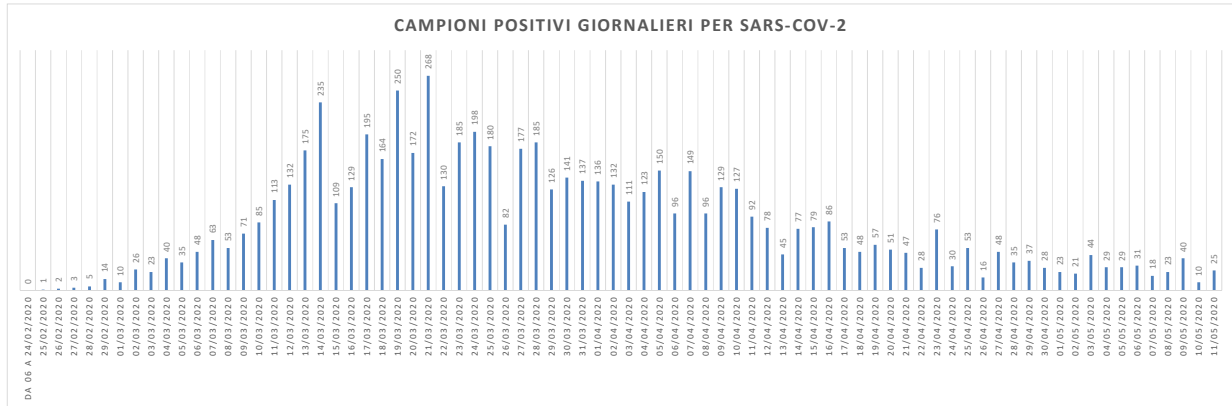

giorno	Campioni Positivi giornalieri per SARS-Cov-2	Campioni complessivamente testati/giorno
da 06 a 24/02/2020	0	14
25/02/2020	1	5
26/02/2020	2	8
27/02/2020	3	19
28/02/2020	5	19
29/02/2020	14	33
01/03/2020	10	36
02/03/2020	26	64
03/03/2020	23	89
04/03/2020	40	126
05/03/2020	35	173
06/03/2020	48	230
07/03/2020	63	218
08/03/2020	53	216
09/03/2020	71	187
10/03/2020	85	219
11/03/2020	113	251
12/03/2020	132	311
13/03/2020	175	333
14/03/2020	235	386
15/03/2020	109	300
16/03/2020	129	335
17/03/2020	195	537
18/03/2020	164	403
19/03/2020	250	658
20/03/2020	172	570
21/03/2020	268	651
22/03/2020	130	373
23/03/2020	185	465
24/03/2020	198	667
25/03/2020	180	727
26/03/2020	82	437
27/03/2020	177	824
28/03/2020	185	547
29/03/2020	126	548
30/03/2020	141	745
31/03/2020	137	572
01/04/2020	136	647
02/04/2020	132	735
03/04/2020	111	794
04/04/2020	123	780
05/04/2020	150	667
06/04/2020	96	700
07/04/2020	149	913
08/04/2020	96	662
09/04/2020	129	776
10/04/2020	127	1090
11/04/2020	92	997
12/04/2020	78	456
13/04/2020	45	436
14/04/2020	77	662
15/04/2020	79	1107
16/04/2020	86	1012
17/04/2020	53	1283
18/04/2020	48	1086
19/04/2020	57	907
20/04/2020	51	1084
21/04/2020	47	1453
22/04/2020	28	1130
23/04/2020	76	1440
24/04/2020	30	1143
25/04/2020	53	851
26/04/2020	16	510
27/04/2020	48	1044
28/04/2020	35	1327
29/04/2020	37	1268
30/04/2020	28	978
01/05/2020	23	1033
02/05/2020	21	1125
03/05/2020	44	557
04/05/2020	29	1207
05/05/2020	29	981
06/05/2020	31	1232
07/05/2020	18	834
08/05/2020	23	735
09/05/2020	40	1367
10/05/2020	10	1012
<b>11/05/2020</b>	<b>25</b>	<b>970</b>