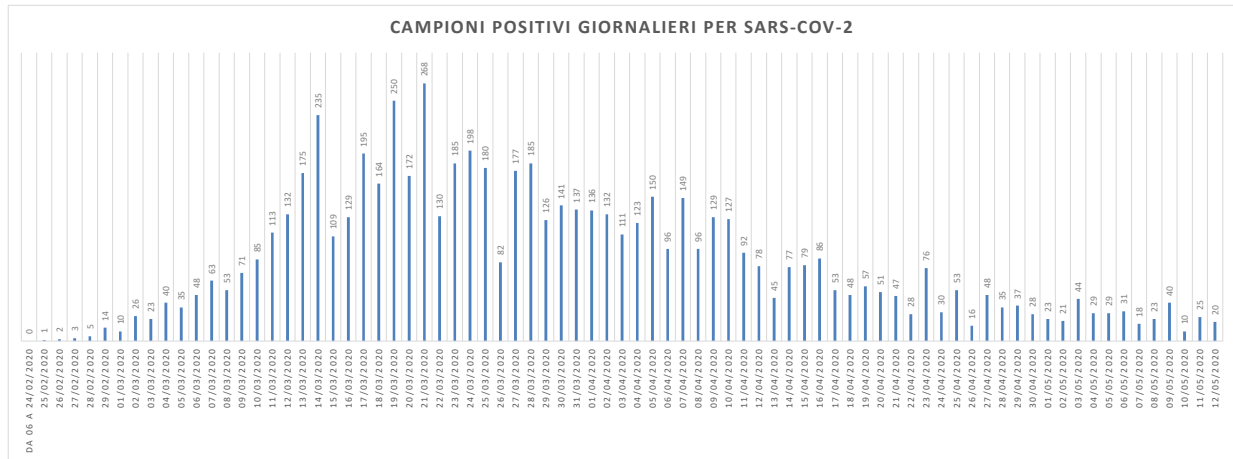

giorno	Campioni Positivi giornalieri per SARS-Cov-2	Campioni complessivamente testati/giorno
da 06 a 24/02/2020	0	14
25/02/2020	1	5
26/02/2020	2	8
27/02/2020	3	19
28/02/2020	5	19
29/02/2020	14	33
01/03/2020	10	36
02/03/2020	26	64
03/03/2020	23	89
04/03/2020	40	126
05/03/2020	35	173
06/03/2020	48	230
07/03/2020	63	218
08/03/2020	53	216
09/03/2020	71	187
10/03/2020	85	219
11/03/2020	113	251
12/03/2020	132	311
13/03/2020	175	333
14/03/2020	235	386
15/03/2020	109	300
16/03/2020	129	335
17/03/2020	195	537
18/03/2020	164	403
19/03/2020	250	658
20/03/2020	172	570
21/03/2020	268	651
22/03/2020	130	373
23/03/2020	185	465
24/03/2020	198	667
25/03/2020	180	727
26/03/2020	82	437
27/03/2020	177	824
28/03/2020	185	547
29/03/2020	126	548
30/03/2020	141	745
31/03/2020	137	572
01/04/2020	136	647
02/04/2020	132	735
03/04/2020	111	794
04/04/2020	123	780
05/04/2020	150	667
06/04/2020	96	700
07/04/2020	149	913
08/04/2020	96	662
09/04/2020	129	776
10/04/2020	127	1090
11/04/2020	92	997
12/04/2020	78	456
13/04/2020	45	436
14/04/2020	77	662
15/04/2020	79	1107
16/04/2020	86	1012
17/04/2020	53	1283
18/04/2020	48	1086
19/04/2020	57	907
20/04/2020	51	1084
21/04/2020	47	1453
22/04/2020	28	1130
23/04/2020	76	1440
24/04/2020	30	1143
25/04/2020	53	851
26/04/2020	16	510
27/04/2020	48	1044
28/04/2020	35	1227
29/04/2020	37	1268
30/04/2020	28	978
01/05/2020	23	1033
02/05/2020	21	1125
03/05/2020	44	557
04/05/2020	29	1207
05/05/2020	29	981