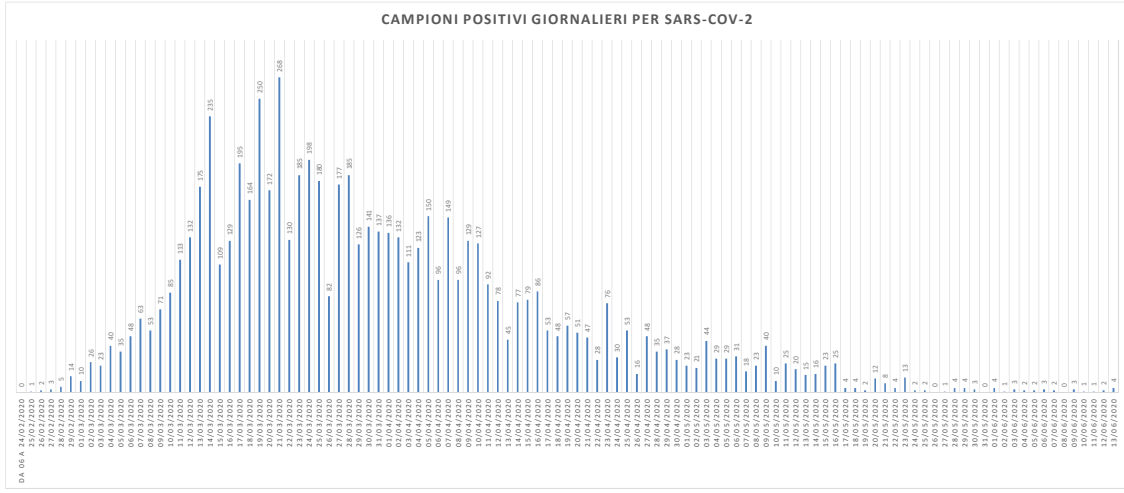

giorno	Campioni Positivi giornalieri per SARS-Cov-2	Campioni complessivamente testati giorno (per corso nuovo)
da 06 a 24/02/2020	0	14
25/02/2020	1	13
26/02/2020	2	12
27/02/2020	3	10
28/02/2020	4	10
29/02/2020	14	11
01/03/2020	20	10
02/03/2020	21	10
03/03/2020	21	10
04/03/2020	40	10
05/03/2020	35	173
06/03/2020	48	173
07/03/2020	63	218
08/03/2020	93	218
09/03/2020	74	181
10/03/2020	85	210
11/03/2020	113	153
12/03/2020	133	311
13/03/2020	177	325
14/03/2020	235	388
15/03/2020	269	300
16/03/2020	297	330
17/03/2020	395	537
18/03/2020	364	628
19/03/2020	280	608
20/03/2020	272	570
21/03/2020	288	288
22/03/2020	180	371
23/03/2020	186	465
24/03/2020	198	667
25/03/2020	180	721
26/03/2020	83	837
27/03/2020	177	824
28/03/2020	186	841
29/03/2020	136	548
30/03/2020	144	544
31/03/2020	137	572
01/04/2020	134	647
02/04/2020	133	730
03/04/2020	111	794
04/04/2020	133	1023
05/04/2020	150	667
06/04/2020	120	751
07/04/2020	120	751
08/04/2020	96	667
09/04/2020	129	771
10/04/2020	79	454
11/04/2020	79	454
12/04/2020	45	430
13/04/2020	74	462
14/04/2020	79	4107
15/04/2020	86	1023
16/04/2020	83	1283
17/04/2020	48	1088
18/04/2020	37	803
19/04/2020	51	1084
20/04/2020	43	1453
21/04/2020	28	1130
22/04/2020	24	144
23/04/2020	30	1143
24/04/2020	53	811
25/04/2020	14	510
26/04/2020	48	1044
27/04/2020	35	1227
28/04/2020	37	1268
29/04/2020	28	978
30/04/2020	24	1033
01/05/2020	21	1120
02/05/2020	44	150
03/05/2020	29	1207
04/05/2020	28	981
05/05/2020	31	1233
06/05/2020	33	834
07/05/2020	23	733
08/05/2020	40	1367
09/05/2020	10	1023
10/05/2020	25	970
11/05/2020	20	860
12/05/2020	15	980
13/05/2020	31	781
14/05/2020	23	691
15/05/2020	21	861
16/05/2020	4	121
17/05/2020	4	680
18/05/2020	2	930
19/05/2020	2	1063
20/05/2020	12	1000
21/05/2020	8	599
22/05/2020	4	717
23/05/2020	13	398
24/05/2020	2	570
25/05/2020	2	897
26/05/2020	1	788
27/05/2020	1	788
28/05/2020	4	750
29/05/2020	4	670
30/05/2020	4	670
31/05/2020	0	231
01/06/2020	4	186
02/06/2020	1	371
03/06/2020	1	686
04/06/2020	2	763
05/06/2020	2	570
06/06/2020	1	601
07/06/2020	2	360
08/06/2020	0	599
09/06/2020	3	550
10/06/2020	1	651
11/06/2020	1	651
12/06/2020	2	544
<b>13/06/2020</b>	<b>4</b>	<b>585</b>