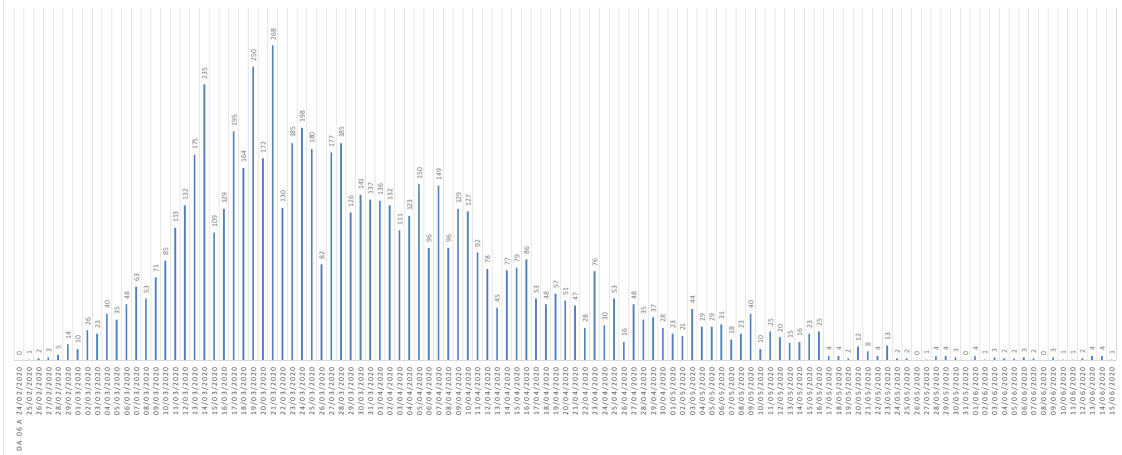

15/06/2020

630

CAMPIONI POSITIVI GIORNALIERI PER SARS-COV-2