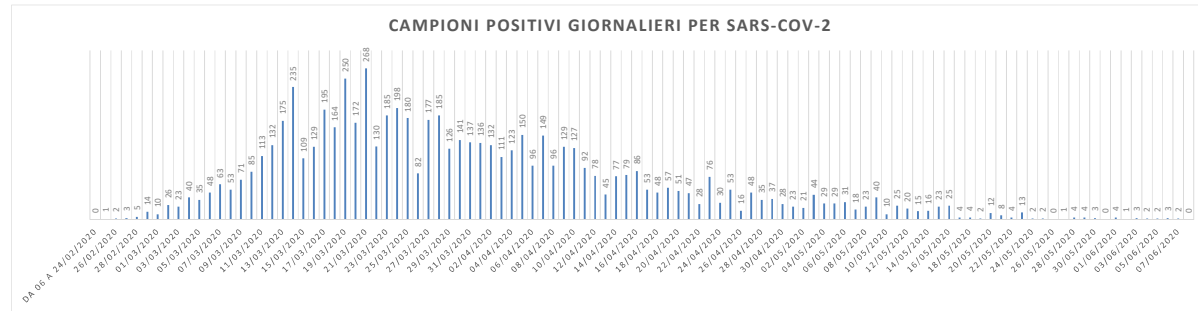

giorno	Campioni Positivi giornalieri per SARS-Cov-2	Campioni complessivamente testati/giorno (percorso nuove diagnosi)
da 06 a 24/02/2020	0	14
25/02/2020	1	51
26/02/2020	2	8
27/02/2020	3	19
28/02/2020	5	19
29/02/2020	14	33
01/03/2020	10	36
02/03/2020	26	64
03/03/2020	23	83
04/03/2020	40	126
05/03/2020	35	173
06/03/2020	48	280
07/03/2020	63	218
08/03/2020	53	216
09/03/2020	71	187
10/03/2020	85	215
11/03/2020	113	251
12/03/2020	132	311
13/03/2020	175	323
14/03/2020	235	388
15/03/2020	109	300
16/03/2020	129	335
17/03/2020	195	521
18/03/2020	164	403
19/03/2020	250	658
20/03/2020	172	570
21/03/2020	268	651
22/03/2020	130	373
23/03/2020	185	465
24/03/2020	198	667
25/03/2020	180	727
26/03/2020	82	437
27/03/2020	177	824
28/03/2020	185	547
29/03/2020	126	548
30/03/2020	141	743
31/03/2020	137	572
01/04/2020	136	647
02/04/2020	132	735
03/04/2020	111	794
04/04/2020	123	780
05/04/2020	150	867
06/04/2020	96	700
07/04/2020	149	913
08/04/2020	96	662
09/04/2020	129	776
10/04/2020	127	1090
11/04/2020	92	997
12/04/2020	78	456
13/04/2020	45	436
14/04/2020	77	662
15/04/2020	79	1107
16/04/2020	86	1032
17/04/2020	53	1283
18/04/2020	48	1086
19/04/2020	57	907
20/04/2020	51	1084
21/04/2020	47	1453
22/04/2020	28	1130
23/04/2020	76	1440
24/04/2020	30	1143
25/04/2020	53	851
26/04/2020	16	510
27/04/2020	48	1044
28/04/2020	35	1227
29/04/2020	37	1268
30/04/2020	28	978
01/05/2020	23	1033
02/05/2020	21	1125
03/05/2020	44	557
04/05/2020	29	1207
05/05/2020	29	981
06/05/2020	31	1232
07/05/2020	18	834
08/05/2020	23	735
09/05/2020	40	1367
10/05/2020	10	1032
11/05/2020	25	970
12/05/2020	20	865
13/05/2020	15	989
14/05/2020	16	783
15/05/2020	23	991
16/05/2020	25	863
17/05/2020	4	321
18/05/2020	4	680
19/05/2020	2	996
20/05/2020	12	1063
21/05/2020	8	1006
22/05/2020	4	559
23/05/2020	13	717
24/05/2020	2	398
25/05/2020	2	576
26/05/2020	0	892
27/05/2020	1	795
28/05/2020	4	750
29/05/2020	4	586
30/05/2020	0	670
31/05/2020	0	231
01/06/2020	4	586
02/06/2020	1	371
03/06/2020	3	624
04/06/2020	2	768
05/06/2020	2	578
06/06/2020	3	601
07/06/2020	2	360
<b>08/06/2020</b>	<b>0</b>	<b>599</b>