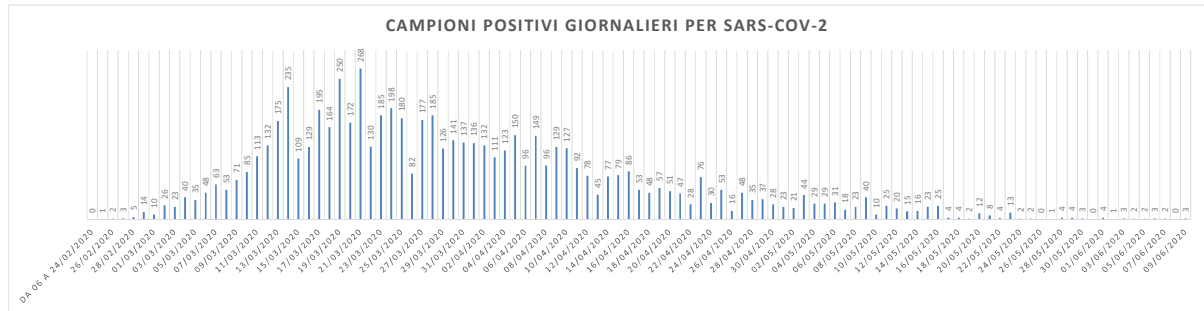

giorno	Campioni Positivi giornalieri per SARS-Cov-2	Campioni complessivamente testato/giorno (percorso nuovo)
da 06 a 24/02/2020	0	14
25/02/2020	1	5
26/02/2020	2	8
27/02/2020	3	19
28/02/2020	5	19
29/02/2020	14	33
01/03/2020	10	30
02/03/2020	26	64
03/03/2020	23	89
04/03/2020	40	126
05/03/2020	35	173
06/03/2020	48	230
07/03/2020	53	218
08/03/2020	53	216
09/03/2020	71	187
10/03/2020	85	249
11/03/2020	113	251
12/03/2020	132	311
13/03/2020	175	333
14/03/2020	235	385
15/03/2020	109	300
16/03/2020	129	335
17/03/2020	195	527
18/03/2020	164	403
19/03/2020	250	658
20/03/2020	173	570
21/03/2020	268	651
22/03/2020	130	373
23/03/2020	185	465
24/03/2020	198	468
25/03/2020	180	727
26/03/2020	82	437
27/03/2020	177	824
28/03/2020	185	547
29/03/2020	126	548
30/03/2020	141	745
31/03/2020	137	572
01/04/2020	136	647
02/04/2020	132	735
03/04/2020	111	794
04/04/2020	123	780
05/04/2020	150	667
06/04/2020	96	700
07/04/2020	149	913
08/04/2020	96	662
09/04/2020	129	776
10/04/2020	127	1090
11/04/2020	92	997
12/04/2020	78	456
13/04/2020	45	485
14/04/2020	77	662
15/04/2020	79	1107
16/04/2020	86	1012
17/04/2020	53	1283
18/04/2020	48	1086
19/04/2020	57	907
20/04/2020	54	1086
21/04/2020	47	1453
22/04/2020	28	1130
23/04/2020	76	1440
24/04/2020	30	1143
25/04/2020	53	851
26/04/2020	16	510
27/04/2020	48	1044
28/04/2020	35	1227
29/04/2020	37	1268
30/04/2020	28	978
01/05/2020	23	1033
02/05/2020	21	1125
03/05/2020	44	557
04/05/2020	29	1207
05/05/2020	29	981
06/05/2020	31	1232
07/05/2020	18	834
08/05/2020	23	733
09/05/2020	40	1367
10/05/2020	10	1012
11/05/2020	25	970
12/05/2020	20	865
13/05/2020	15	989
14/05/2020	16	783
15/05/2020	23	991
16/05/2020	25	863
17/05/2020	4	321
18/05/2020	4	680
19/05/2020	2	936
20/05/2020	12	1063
21/05/2020	8	1006
22/05/2020	4	559
23/05/2020	13	717
24/05/2020	2	398
25/05/2020	2	576
26/05/2020	0	892
27/05/2020	1	796
28/05/2020	4	750
29/05/2020	4	586
30/05/2020	3	670
31/05/2020	0	231
01/06/2020	4	586
02/06/2020	1	371
03/06/2020	3	634
04/06/2020	2	768
05/06/2020	2	578
06/06/2020	3	601
07/06/2020	2	360
08/06/2020	0	599
09/06/2020	3	502