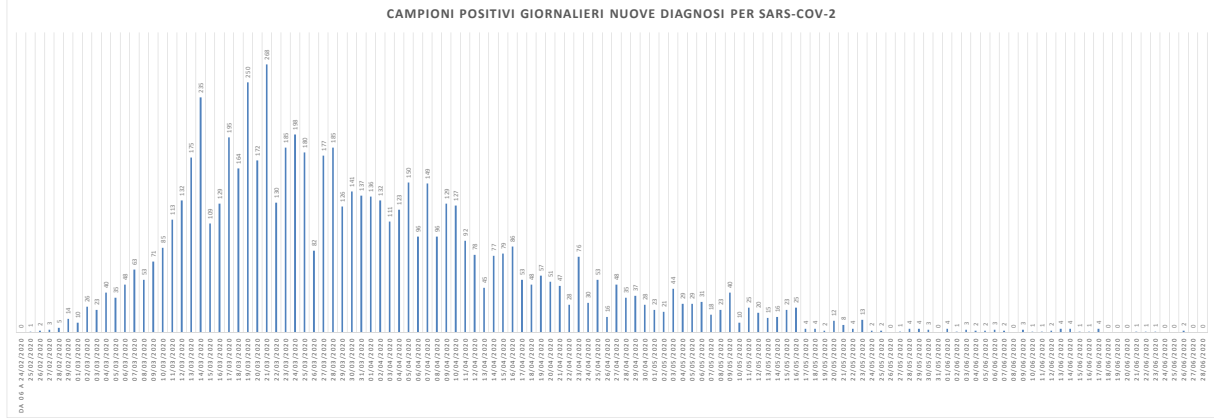

giorno	Campioni positivi giornalieri testati	Campioni complessivamente testati/giornali
25/02/2020	1	1
26/02/2020	1	1
27/02/2020	1	1
28/02/2020	1	1
29/02/2020	1	1
01/03/2020	1	1
02/03/2020	25	25
03/03/2020	1	26
04/03/2020	40	66
05/03/2020	6	72
06/03/2020	48	120
07/03/2020	6	126
08/03/2020	93	219
09/03/2020	13	232
10/03/2020	83	315
11/03/2020	1	316
12/03/2020	117	433
13/03/2020	15	448
14/03/2020	225	673
15/03/2020	121	794
16/03/2020	135	929
17/03/2020	164	1093
18/03/2020	126	1219
19/03/2020	292	1511
20/03/2020	272	1783
21/03/2020	136	1919
22/03/2020	135	2054
23/03/2020	206	2260
24/03/2020	186	2446
25/03/2020	102	2548
26/03/2020	82	2630
27/03/2020	217	2847
28/03/2020	155	3002
29/03/2020	141	3143
30/03/2020	136	3279
31/03/2020	147	3426
01/04/2020	136	3562
02/04/2020	152	3714
03/04/2020	111	3825
04/04/2020	165	3990
05/04/2020	150	4140
06/04/2020	145	4285
07/04/2020	146	4431
08/04/2020	160	4591
09/04/2020	122	4713
10/04/2020	139	4852
11/04/2020	147	5000
12/04/2020	147	5147
13/04/2020	137	5284
14/04/2020	144	5428
15/04/2020	143	5571
16/04/2020	111	5682
17/04/2020	113	5795
18/04/2020	96	5891
19/04/2020	96	5987
20/04/2020	100	6087
21/04/2020	92	6179
22/04/2020	55	6234
23/04/2020	76	6310
24/04/2020	76	6386
25/04/2020	95	6481
26/04/2020	95	6576
27/04/2020	93	6669
28/04/2020	117	6786
29/04/2020	138	6924
30/04/2020	115	7039
01/05/2020	126	7165
02/05/2020	111	7276
03/05/2020	131	7407
04/05/2020	96	7503
05/05/2020	96	7600
06/05/2020	96	7696
07/05/2020	96	7792
08/05/2020	96	7888
09/05/2020	92	7980
10/05/2020	36	8016
11/05/2020	57	8073
12/05/2020	75	8148
13/05/2020	96	8244
14/05/2020	88	8332
15/05/2020	96	8428
16/05/2020	96	8524
17/05/2020	96	8620
18/05/2020	96	8716
19/05/2020	96	8812
20/05/2020	96	8908
21/05/2020	96	9004
22/05/2020	76	9080
23/05/2020	35	9115
24/05/2020	35	9150
25/05/2020	57	9207
26/05/2020	77	9284
27/05/2020	77	9361
28/05/2020	77	9438
29/05/2020	77	9515
30/05/2020	20	9535
31/05/2020	20	9555
01/06/2020	20	9575
02/06/2020	42	9617
03/06/2020	20	9637
04/06/2020	20	9657
05/06/2020	20	9677
06/06/2020	20	9697
07/06/2020	20	9717
08/06/2020	20	9737
09/06/2020	20	9757
10/06/2020	20	9777
11/06/2020	20	9797
12/06/2020	20	9817
13/06/2020	20	9837
14/06/2020	20	9857
15/06/2020	20	9877
16/06/2020	20	9897
17/06/2020	20	9917
18/06/2020	20	9937
19/06/2020	20	9957
20/06/2020	20	9977
21/06/2020	20	9997
22/06/2020	20	10017
23/06/2020	20	10037
24/06/2020	20	10057
25/06/2020	20	10077
26/06/2020	20	10097
27/06/2020	20	10117
28/06/2020	20	10137
29/06/2020	20	10157
30/06/2020	20	10177
28/06/2020	0	179