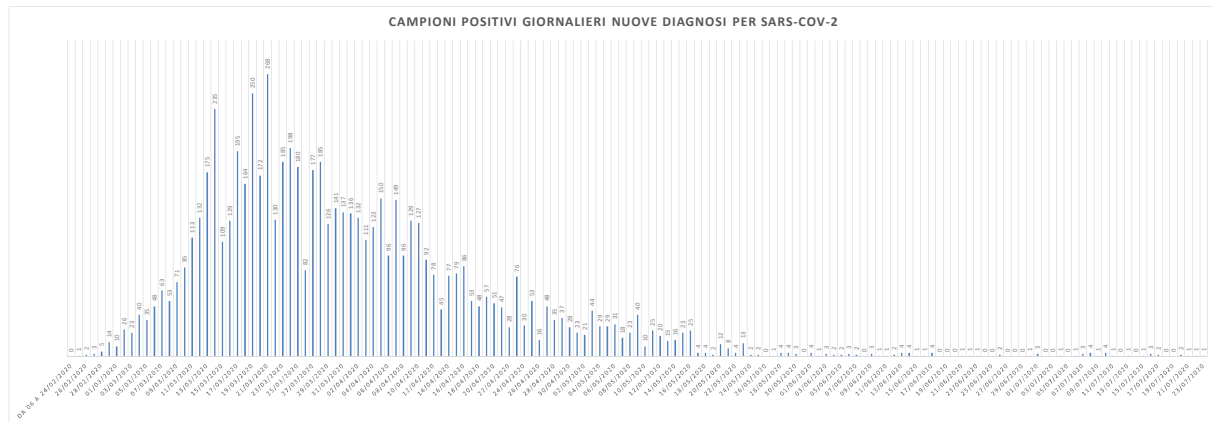

giorno	campioni + valore governativo	test	campioni complessivamente testati	valore governativo
da 08 a 24/07/2020	0	0	0	0
25/07/2020	1	1	1	1
26/07/2020	2	2	2	2
27/07/2020	3	3	3	3
28/07/2020	3	3	3	3
29/07/2020	4	4	4	4
30/07/2020	5	5	5	5
31/07/2020	6	6	6	6
01/08/2020	7	7	7	7
02/08/2020	8	8	8	8
03/08/2020	9	9	9	9
04/08/2020	10	10	10	10
05/08/2020	11	11	11	11
06/08/2020	12	12	12	12
07/08/2020	13	13	13	13
08/08/2020	14	14	14	14
09/08/2020	15	15	15	15
10/08/2020	16	16	16	16
11/08/2020	17	17	17	17
12/08/2020	18	18	18	18
13/08/2020	19	19	19	19
14/08/2020	20	20	20	20
15/08/2020	21	21	21	21
16/08/2020	22	22	22	22
17/08/2020	23	23	23	23
18/08/2020	24	24	24	24
19/08/2020	25	25	25	25
20/08/2020	26	26	26	26
21/08/2020	27	27	27	27
22/08/2020	28	28	28	28
23/08/2020	29	29	29	29
24/08/2020	30	30	30	30
25/08/2020	31	31	31	31
26/08/2020	32	32	32	32
27/08/2020	33	33	33	33
28/08/2020	34	34	34	34
29/08/2020	35	35	35	35
30/08/2020	36	36	36	36
31/08/2020	37	37	37	37
01/09/2020	38	38	38	38
02/09/2020	39	39	39	39
03/09/2020	40	40	40	40
04/09/2020	41	41	41	41
05/09/2020	42	42	42	42
06/09/2020	43	43	43	43
07/09/2020	44	44	44	44
08/09/2020	45	45	45	45
09/09/2020	46	46	46	46
10/09/2020	47	47	47	47
11/09/2020	48	48	48	48
12/09/2020	49	49	49	49
13/09/2020	50	50	50	50
14/09/2020	51	51	51	51
15/09/2020	52	52	52	52
16/09/2020	53	53	53	53
17/09/2020	54	54	54	54
18/09/2020	55	55	55	55
19/09/2020	56	56	56	56
20/09/2020	57	57	57	57
21/09/2020	58	58	58	58
22/09/2020	59	59	59	59
23/09/2020	60	60	60	60
24/09/2020	61	61	61	61
25/09/2020	62	62	62	62
26/09/2020	63	63	63	63
27/09/2020	64	64	64	64
28/09/2020	65	65	65	65
29/09/2020	66	66	66	66
30/09/2020	67	67	67	67
01/10/2020	68	68	68	68
02/10/2020	69	69	69	69
03/10/2020	70	70	70	70
04/10/2020	71	71	71	71
05/10/2020	72	72	72	72
06/10/2020	73	73	73	73
07/10/2020	74	74	74	74
08/10/2020	75	75	75	75
09/10/2020	76	76	76	76
10/10/2020	77	77	77	77
11/10/2020	78	78	78	78
12/10/2020	79	79	79	79
13/10/2020	80	80	80	80
14/10/2020	81	81	81	81
15/10/2020	82	82	82	82
16/10/2020	83	83	83	83
17/10/2020	84	84	84	84
18/10/2020	85	85	85	85
19/10/2020	86	86	86	86
20/10/2020	87	87	87	87
21/10/2020	88	88	88	88
22/10/2020	89	89	89	89
23/10/2020	90	90	90	90
24/10/2020	91	91	91	91
25/10/2020	92	92	92	92
26/10/2020	93	93	93	93
27/10/2020	94	94	94	94
28/10/2020	95	95	95	95
29/10/2020	96	96	96	96
30/10/2020	97	97	97	97
31/10/2020	98	98	98	98
01/11/2020	99	99	99	99
02/11/2020	100	100	100	100
03/11/2020	101	101	101	101
04/11/2020	102	102	102	102
05/11/2020	103	103	103	103
06/11/2020	104	104	104	104
07/11/2020	105	105	105	105
08/11/2020	106	106	106	106
09/11/2020	107	107	107	107
10/11/2020	108	108	108	108
11/11/2020	109	109	109	109
12/11/2020	110	110	110	110
13/11/2020	111	111	111	111
14/11/2020	112	112	112	112
15/11/2020	113	113	113	113
16/11/2020	114	114	114	114
17/11/2020	115	115	115	115
18/11/2020	116	116	116	116
19/11/2020	117	117	117	117
20/11/2020	118	118	118	118
21/11/2020	119	119	119	119
22/11/2020	120	120	120	120
23/11/2020	121	121	121	121
24/11/2020	122	122	122	122
25/11/2020	123	123	123	123
26/11/2020	124	124	124	124
27/11/2020	125	125	125	125
28/11/2020	126	126	126	126
29/11/2020	127	127	127	127
30/11/2020	128	128	128	128
01/12/2020	129	129	129	129
02/12/2020	130	130	130	130
03/12/2020	131	131	131	131
04/12/2020	132	132	132	132
05/12/2020	133	133	133	133
06/12/2020	134	134	134	134
07/12/2020	135	135	135	135
08/12/2020	136	136	136	136
09/12/2020	137	137	137	137
10/12/2020	138	138	138	138
11/12/2020	139	139	139	139
12/12/2020	140	140	140	140
13/12/2020	141	141	141	141
14/12/2020	142	142	142	142
15/12/2020	143	143	143	143
16/12/2020	144	144	144	144
17/12/2020	145	145	145	145
18/12/2020	146	146	146	146
19/12/2020	147	147	147	147
20/12/2020	148	148	148	148
21/12/2020	149	149	149	149
22/12/2020	150	150	150	150
23/12/2020	151	151	151	151
24/12/2020	152	152	152	152
25/12/2020	153	153	153	153
26/12/2020	154	154	154	154
27/12/2020	155	155	155	155
28/12/2020	156	156	156	156
29/12/2020	157	157	157	157
30/12/2020	158	158	158	158
31/12/2020	159	159	159	159
01/01/2021	160	160	160	160
02/01/2021	161	161	161	161
03/01/2021	162	162	162	162
04/01/2021	163	163	163	163
05/01/2021	164	164	164	164
06/01/2021	165	165	165	165
07/01/2021	166	166	166	166
08/01/2021	167	167	167	167
09/01/2021	168	168	168	168
10/01/2021	169	169	169	169
11/01/2021	170	170	170	170
12/01/2021	171	171	171	171
13/01/2021	172	172	172	172
14/01/2021	173	173	173	173
15/01/2021	174	174	174	174
16/01/2021	175	175	175	175
17/01/2021	176	176	176	176
18/01/2021	177	177	177	177
19/01/2021	178	178	178	178
20/01/2021	179	179	179	179
21/01/2021	180	180	180	180
22/01/2021	181	181	181	181
23/01/2021	182	182	182	182
24/01/2021	183	183	183	183
25/01/2021	184	184	184	184
26/01/2021	185	185	185	185
27/01/2021	186	186	186	186
28/01/2021	187	187	187	187
29/01/2021	188	188	188	188
30/01/2021	189	189	189	189
31/01/2021	190	190	190	190