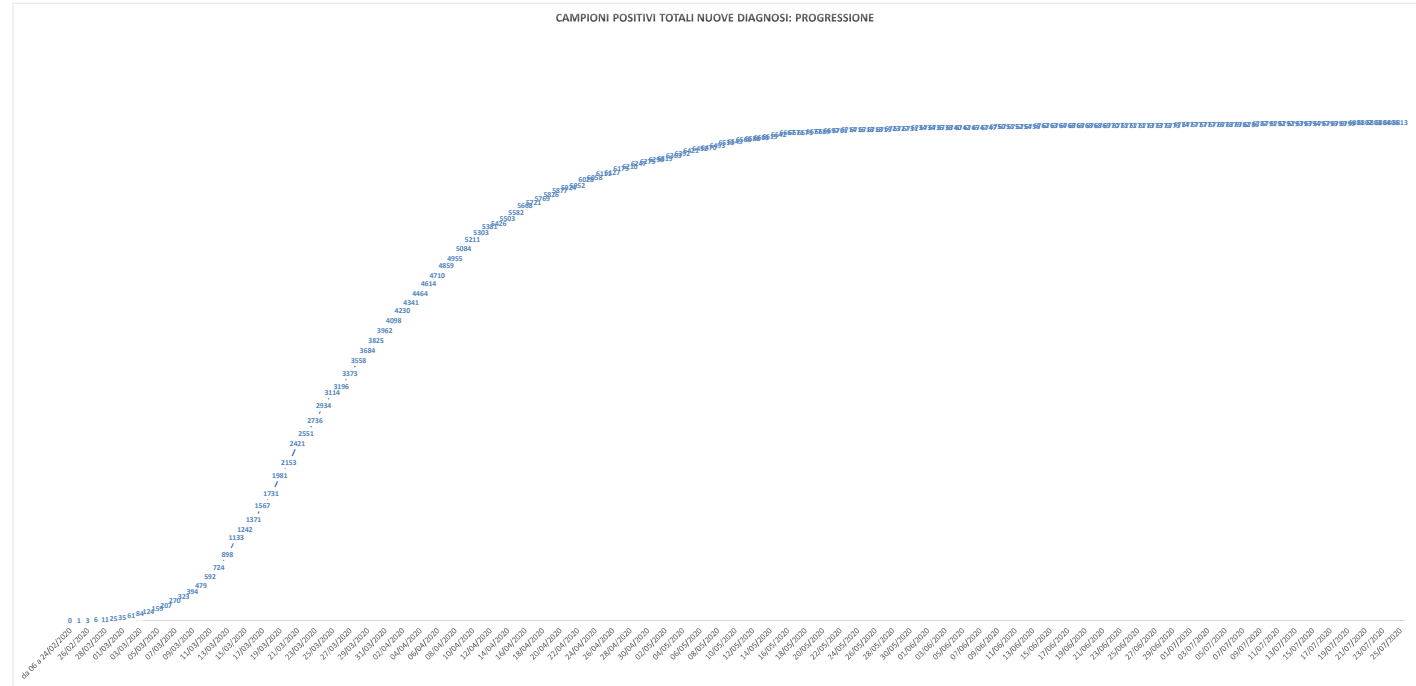

giorno	Campioni Positivi totali: progressione	Campioni testati totali: progressione
da 06 a 24/02/2020	0	14
25/02/2020	1	19
26/02/2020	1	24
27/02/2020	4	66
28/02/2020	1	69
29/02/2020	25	98
01/03/2020	35	133
02/03/2020	61	198
03/03/2020	84	274
04/03/2020	124	413
05/03/2020	159	586
06/03/2020	207	816
07/03/2020	270	1054
08/03/2020	323	1290
09/03/2020	384	1537
10/03/2020	479	1656
11/03/2020	524	1801
12/03/2020	580	2218
13/03/2020	660	2523
14/03/2020	1.133	2937
15/03/2020	1.424	3277
16/03/2020	1.629	3572
17/03/2020	1.824	4205
18/03/2020	1.824	4912
19/03/2020	1.881	5740
20/03/2020	2.133	6291
21/03/2020	2.811	6974
22/03/2020	2.933	7235
23/03/2020	2.736	7696
24/03/2020	2934	8627
25/03/2020	3.114	9627
26/03/2020	3.136	9600
27/03/2020	3.172	10591
28/03/2020	3.558	10591
29/03/2020	3.684	10979
30/03/2020	3.671	11244
31/03/2020	3.862	12290
01/04/2020	4.039	12930
02/04/2020	4.441	13477
03/04/2020	4.864	13523
04/04/2020	4.864	13919
05/04/2020	4.710	14819
06/04/2020	4.859	17327
07/04/2020	6.525	18704
08/04/2020	5.084	18970
09/04/2020	5.411	20600
10/04/2020	5.103	21057
11/04/2020	5.381	21513
12/04/2020	5.426	21599
13/04/2020	5.503	22511
14/04/2020	5.582	22738
15/04/2020	5.664	24740
16/04/2020	5.721	26013
17/04/2020	5.760	27499
18/04/2020	5.826	28030
19/04/2020	5.871	28200
20/04/2020	5.924	29243
21/04/2020	6.021	31077
22/04/2020	6.028	33113
23/04/2020	6.066	34666
24/04/2020	6.111	35107
25/04/2020	6.172	35617
26/04/2020	6.244	36350
28/04/2020	6.340	37177
29/04/2020	6.341	38141
30/04/2020	6.376	40122
01/05/2020	6.388	41139
02/05/2020	6.419	42281
03/05/2020	6.461	44336
04/05/2020	6.492	46395
05/05/2020	6.520	48237
06/05/2020	6.493	47477
07/05/2020	6.540	49284
08/05/2020	6.643	50290
09/05/2020	6.646	51310
10/05/2020	6.688	52041
11/05/2020	6.701	52946
12/05/2020	6.748	53813
13/05/2020	6.781	54804
14/05/2020	6.818	55807
15/05/2020	6.862	56808
16/05/2020	6.874	57809
17/05/2020	6.878	58810
18/05/2020	6.872	59811
19/05/2020	6.868	60812
20/05/2020	6.867	61813
21/05/2020	6.867	62814
22/05/2020	6.867	63815
23/05/2020	6.867	64816
24/05/2020	6.867	65817
25/05/2020	6.867	66818
26/05/2020	6.867	67819
27/05/2020	6.867	68820
28/05/2020	6.867	69821
29/05/2020	6.867	70822
30/05/2020	6.867	71823
31/05/2020	6.867	72824
01/06/2020	6.867	73825
02/06/2020	6.867	74826
03/06/2020	6.867	75827
04/06/2020	6.867	76828
05/06/2020	6.867	77829
06/06/2020	6.867	78830
07/06/2020	6.867	79831
08/06/2020	6.867	80832
09/06/2020	6.867	81833
10/06/2020	6.867	82834
11/06/2020	6.867	83835
12/06/2020	6.867	84836
13/06/2020	6.867	85837
14/06/2020	6.867	86838
15/06/2020	6.867	87839
16/06/2020	6.867	88840
17/06/2020	6.867	89841
18/06/2020	6.867	90842
19/06/2020	6.867	91843
20/06/2020	6.867	92844
21/06/2020	6.867	93845
22/06/2020	6.867	94846
23/06/2020	6.867	95847
24/06/2020	6.867	96848
25/06/2020	6.867	97849
26/06/2020	6.867	98850
27/06/2020	6.867	99851
28/06/2020	6.867	100852
29/06/2020	6.867	101853
30/06/2020	6.867	102854
01/07/2020	6.867	103855
02/07/2020	6.867	104856
03/07/2020	6.867	105857
04/07/2020	6.867	106858
05/07/2020	6.867	107859
06/07/2020	6.867	108860
07/07/2020	6.867	109861
08/07/2020	6.867	110862
09/07/2020	6.867	111863
10/07/2020	6.867	112864