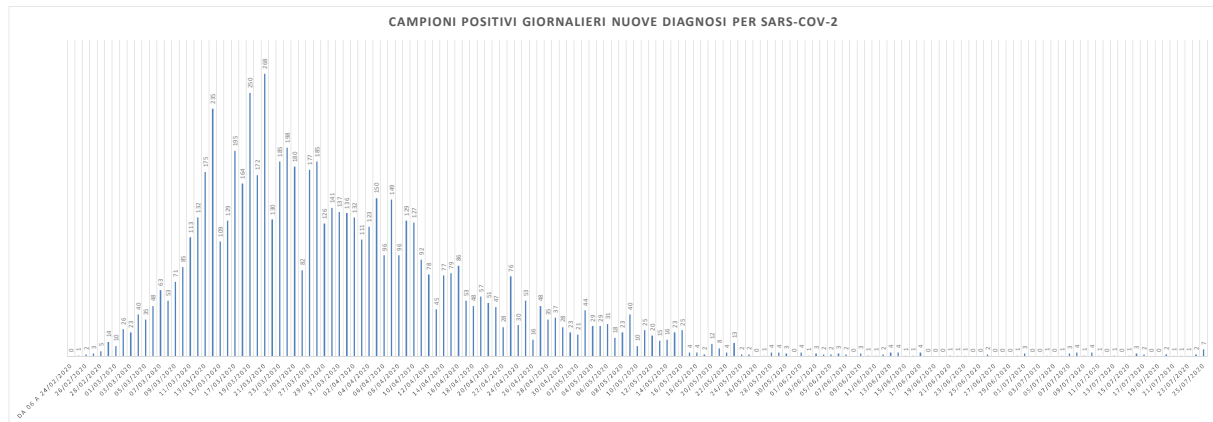

PERCORSO HOTEL HOUSE

1° Rapporto risultati Hotel House:
L'indagine epidemiologica relativa al focolaio denominato Hotel House ha rilevato i seguenti casi distribuiti su tre tempi diagnostici:

- 1) Fase di pre-screening con data referto tampone dal 9 al 17 Giugno:
- **6 PERSONE POSITIVE COVID-19**
- 2) Fase di screening Hotel House con data referto tampone dal 18 Giugno al 7 Luglio:
- **15 PERSONE POSITIVE COVID-19** appartenenti al focolaio HH complessivamente su un totale di 1024 tamponi effettuati
- 3) Fase di re-test e percorso guarigione dal 3 Luglio:
- **7 PERSONE GUARITE** (con doppio tampone negativo consecutivo) appartenenti al focolaio HH sul totale di 21 persone COVID-19 positive