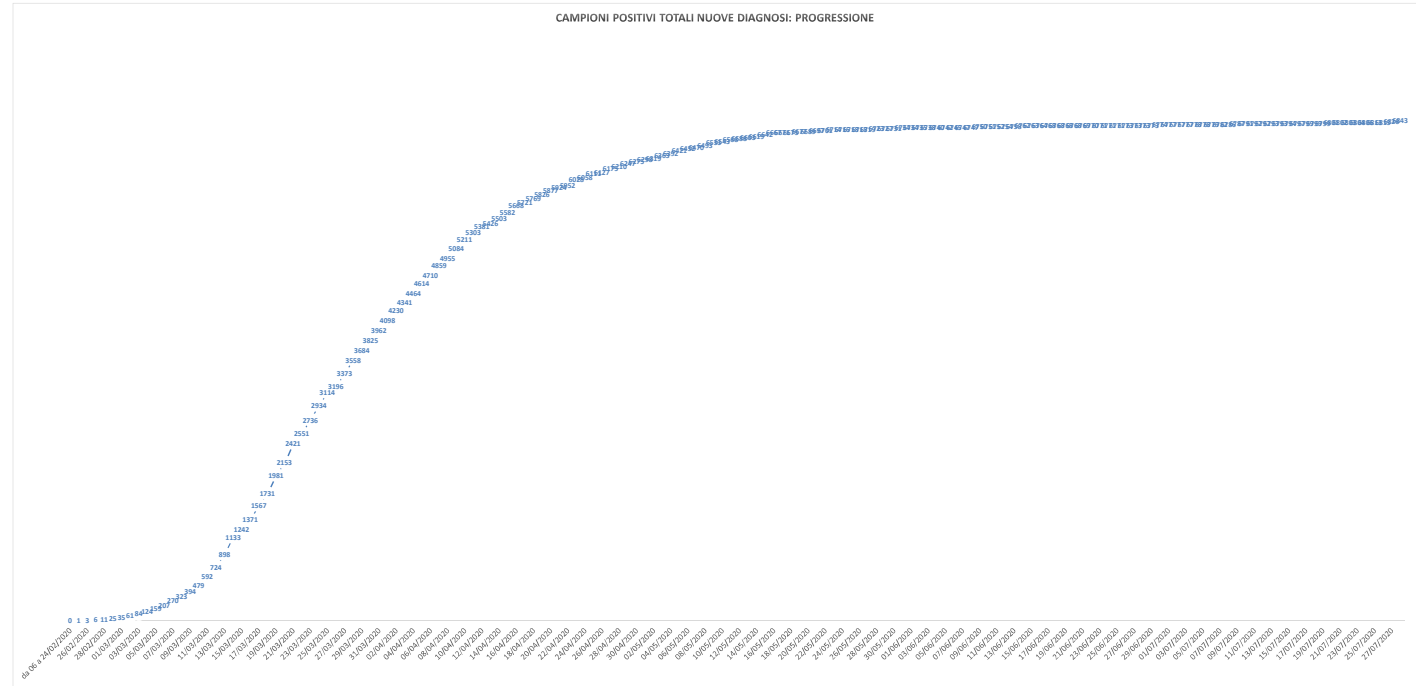

giorno	Campioni Positivi totali: progressione	Campioni testati totali: progressione
da 06 a 24/02/2020	0	14
25/02/2020	1	19
26/02/2020	1	24
27/02/2020	4	66
28/02/2020	5	69
29/02/2020	25	98
01/03/2020	35	133
02/03/2020	61	188
03/03/2020	84	274
04/03/2020	124	413
05/03/2020	159	586
06/03/2020	207	816
07/03/2020	270	1054
08/03/2020	323	1290
09/03/2020	384	1637
10/03/2020	479	1656
11/03/2020	524	1997
12/03/2020	580	2218
13/03/2020	626	2523
14/03/2020	1.133	2937
15/03/2020	1.424	3277
16/03/2020	1.624	3572
17/03/2020	1.869	4205
18/03/2020	1.834	4912
19/03/2020	1.881	5740
20/03/2020	2.133	6291
21/03/2020	2.811	7230
22/03/2020	2.953	7896
23/03/2020	2736	8627
24/03/2020	2934	9200
25/03/2020	3114	9627
26/03/2020	3196	9800
27/03/2020	3372	9894
28/03/2020	3558	10531
29/03/2020	3684	10979
30/03/2020	3871	11244
31/03/2020	3862	12290
01/04/2020	4230	12920
02/04/2020	4230	13678
03/04/2020	4441	14477
04/04/2020	4464	15252
05/04/2020	4841	15919
06/04/2020	4710	16819
07/04/2020	4859	17527
08/04/2020	5055	18104
09/04/2020	5084	18970
10/04/2020	5111	20000
11/04/2020	5103	21057
12/04/2020	5181	21519
13/04/2020	5426	21989
14/04/2020	5503	22511
15/04/2020	5582	22738
16/04/2020	5664	22780
17/04/2020	5721	26613
18/04/2020	5760	27099
19/04/2020	5826	28030
20/04/2020	5871	28200
21/04/2020	5924	28273
22/04/2020	5921	31577
23/04/2020	6028	33113
24/04/2020	6066	34066
25/04/2020	6111	35107
26/04/2020	6127	35617
27/04/2020	6124	36550
28/04/2020	6240	37171
29/04/2020	6276	38141
30/04/2020	6276	40122
01/05/2020	6288	41120
02/05/2020	6319	42281
03/05/2020	6361	42636
04/05/2020	6392	44635
05/05/2020	6420	46237
06/05/2020	6493	46727
07/05/2020	6544	48284
08/05/2020	6643	50290
09/05/2020	6640	51170
10/05/2020	6688	52041
11/05/2020	6740	52912
12/05/2020	6818	53813
13/05/2020	6818	54694
14/05/2020	6862	55567
15/05/2020	6874	55998
16/05/2020	6874	56268
17/05/2020	6872	57000
18/05/2020	6888	58567
19/05/2020	6897	59673
20/05/2020	6901	60927
21/05/2020	6914	62949
22/05/2020	6916	63187
23/05/2020	6918	63727
24/05/2020	6918	64211
25/05/2020	6919	64611
26/05/2020	6923	64931
27/05/2020	6922	64947
28/05/2020	6931	65517
29/05/2020	6934	65948
30/05/2020	6934	66285
01/06/2020	6935	66800
02/06/2020	6935	67229
03/06/2020	6940	68197
04/06/2020	6942	68775
05/06/2020	6945	69376
06/06/2020	6947	69736
07/06/2020	6947	70135
08/06/2020	6950	70517
09/06/2020	6951	71131
10/06/2020	6952	72006
11/06/2020	6954	72713
12/06/2020	6956	73286
13/06/2020	6952	73584
14/06/2020	6951	74131
15/06/2020	6954	74677
16/06/2020	6950	75000
17/06/2020	6958	75228
18/06/2020	6958	75777
19/06/2020	6958	76465
20/06/2020	6959	77689
21/06/2020	6970	78206
22/06/2020	6971	78817
23/06/2020	6971	79564
24/06/2020	6971	80138
25/06/2020	6973	80761
26/06/2020	6973	81597
27/06/2020	6973	81576
28/06/2020	6973	81576
29/06/2020	6973	82200
30/06/2020	6974	82976
01/07/2020	6977	83822
02/07/2020	6977	84506
03/07/2020	6977	85163
04/07/2020	6978	85163
05/07/2020	6978	85550
06/07/2020	6979	86496
07/07/2020	6982	87092
08/07/2020	6985	87752
09/07/2020	6987	88206
10/07/2020	6991	88811