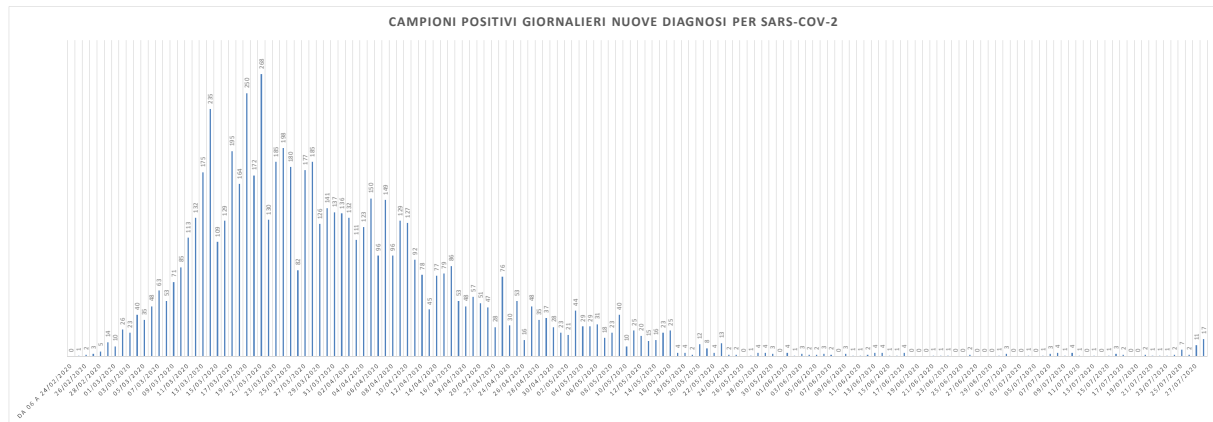

PERCORSO HOTEL HOUSE

1° Rapporto risultati Hotel House:
L'indagine epidemiologica relativa al focolaio denominato Hotel House ha rilevato i seguenti casi distribuiti su tre tempi diagnostici:

- 1) Fase di pre-screening con data referto tampone dal 9 al 17 Giugno:
- **6 PERSONE POSITIVE COVID-19**
- 2) Fase di screening Hotel House con data referto tampone dal 18 Giugno al 7 Luglio:
- **15 PERSONE POSITIVE COVID-19** appartenenti al focolaio HH complessivamente su un totale di 1024 tamponi effettuati
- 3) Fase di re-test e percorso guarigione dal 3 Luglio:
- **7 PERSONE GUARITE** (con doppio tampone negativo consecutivo) appartenenti al focolaio HH sul totale di 21 persone COVID-19 positive