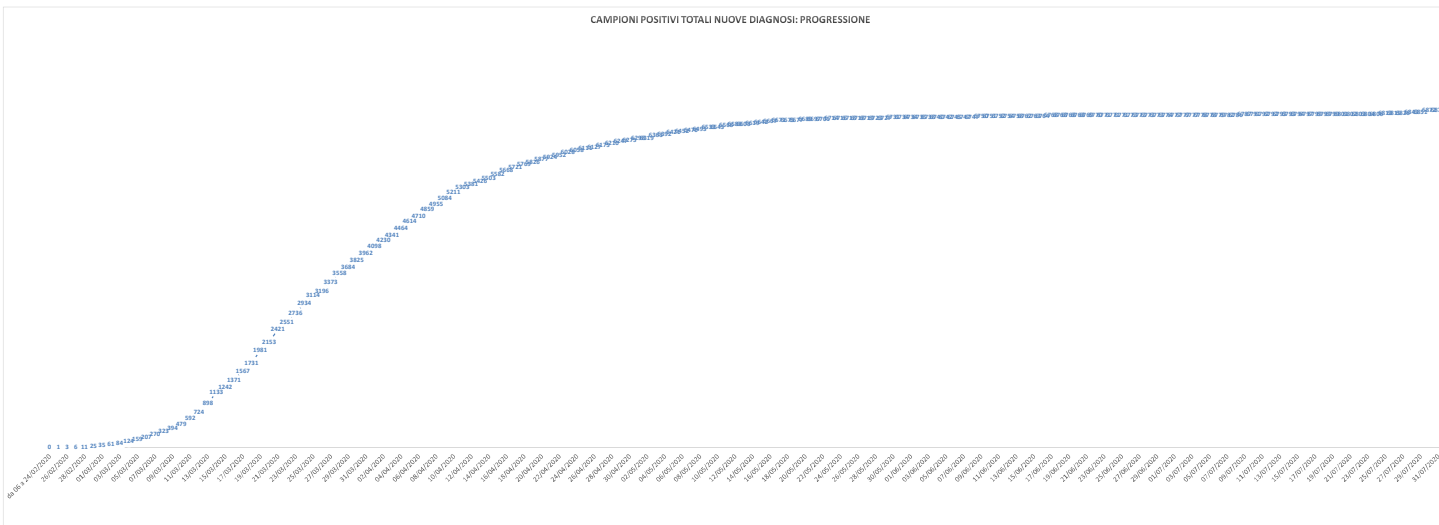

giorno	Campioni Positivi/totali: progressione	Campioni testati totali: progressione
08/06/2020	0	14
09/06/2020	1	23
10/06/2020	3	27
11/06/2020	4	43
12/06/2020	11	63
13/06/2020	21	81
14/06/2020	31	103
15/06/2020	34	287
16/06/2020	41	411
17/06/2020	130	583
18/06/2020	402	1188
19/06/2020	720	1350
20/06/2020	121	1250
21/06/2020	186	1431
22/06/2020	479	1559
23/06/2020	592	1902
24/06/2020	626	2251
25/06/2020	1133	2521
26/06/2020	1371	2571
27/06/2020	1381	3021
28/06/2020	1381	3157
29/06/2020	2133	3292
30/06/2020	2551	3782
01/07/2020	2134	4292
02/07/2020	2814	4892
03/07/2020	3117	5492
04/07/2020	3196	6092
05/07/2020	3173	6692
06/07/2020	3148	7292
07/07/2020	3464	7892
08/07/2020	3673	8492
09/07/2020	3821	9092
10/07/2020	4098	9692
11/07/2020	4130	10292
12/07/2020	4444	10892
13/07/2020	4564	11492
14/07/2020	4614	12092
15/07/2020	4819	12692
16/07/2020	4859	13292
17/07/2020	5171	13892
18/07/2020	5311	14492
19/07/2020	5311	15092
20/07/2020	5311	15692
21/07/2020	5311	16292
22/07/2020	5311	16892
23/07/2020	5311	17492
24/07/2020	5311	18092
25/07/2020	5311	18692
26/07/2020	5311	19292
27/07/2020	5311	19892
28/07/2020	5311	20492
29/07/2020	5311	21092
30/07/2020	5311	21692
31/07/2020	5311	22292
01/08/2020	5311	22892
02/08/2020	5311	23492
03/08/2020	5311	24092
04/08/2020	5311	24692
05/08/2020	5311	25292
06/08/2020	5311	25892
07/08/2020	5311	26492
08/08/2020	5311	27092
09/08/2020	5311	27692
10/08/2020	5311	28292
11/08/2020	5311	28892
12/08/2020	5311	29492
13/08/2020	5311	30092
14/08/2020	5311	30692
15/08/2020	5311	31292
16/08/2020	5311	31892
17/08/2020	5311	32492
18/08/2020	5311	33092
19/08/2020	5311	33692
20/08/2020	5311	34292
21/08/2020	5311	34892
22/08/2020	5311	35492
23/08/2020	5311	36092
24/08/2020	5311	36692
25/08/2020	5311	37292
26/08/2020	5311	37892
27/08/2020	5311	38492
28/08/2020	5311	39092
29/08/2020	5311	39692
30/08/2020	5311	40292
31/08/2020	5311	40892
01/09/2020	5311	41492
02/09/2020	5311	42092
03/09/2020	5311	42692
04/09/2020	5311	43292
05/09/2020	5311	43892
06/09/2020	5311	44492
07/09/2020	5311	45092
08/09/2020	5311	45692
09/09/2020	5311	46292
10/09/2020	5311	46892
11/09/2020	5311	47492
12/09/2020	5311	48092
13/09/2020	5311	48692
14/09/2020	5311	49292
15/09/2020	5311	49892
16/09/2020	5311	50492
17/09/2020	5311	51092
18/09/2020	5311	51692
19/09/2020	5311	52292
20/09/2020	5311	52892
21/09/2020	5311	53492
22/09/2020	5311	54092
23/09/2020	5311	54692
24/09/2020	5311	55292
25/09/2020	5311	55892
26/09/2020	5311	56492
27/09/2020	5311	57092
28/09/2020	5311	57692
29/09/2020	5311	58292
30/09/2020	5311	58892
01/10/2020	5311	59492
02/10/2020	5311	60092
03/10/2020	5311	60692
04/10/2020	5311	61292
05/10/2020	5311	61892
06/10/2020	5311	62492
07/10/2020	5311	63092
08/10/2020	5311	63692
09/10/2020	5311	64292
10/10/2020	5311	64892
11/10/2020	5311	65492
12/10/2020	5311	66092
13/10/2020	5311	66692
14/10/2020	5311	67292
15/10/2020	5311	67892
16/10/2020	5311	68492
17/10/2020	5311	69092
18/10/2020	5311	69692
19/10/2020	5311	70292
20/10/2020	5311	70892
21/10/2020	5311	71492
22/10/2020	5311	72092
23/10/2020	5311	72692
24/10/2020	5311	73292
25/10/2020	5311	73892
26/10/2020	5311	74492
27/10/2020	5311	75092
28/10/2020	5311	75692
29/10/2020	5311	76292
30/10/2020	5311	76892
31/10/2020	5311	77492
01/11/2020	5311	78092
02/11/2020	5311	78692
03/11/2020	5311	79292
04/11/2020	5311	79892
05/11/2020	5311	80492
06/11/2020	5311	81092
07/11/2020	5311	81692
08/11/2020	5311	82292
09/11/2020	5311	82892
10/11/2020	5311	83492
11/11/2020	5311	84092
12/11/2020	5311	84692
13/11/2020	5311	85292
14/11/2020	5311	85892
15/11/2020	5311	86492
16/11/2020	5311	87092
17/11/2020	5311	87692
18/11/2020	5311	88292
19/11/2020	5311	88892
20/11/2020	5311	89492
21/11/2020	5311	90092
22/11/2020	5311	90692
23/11/2020	5311	91292
24/11/2020	5311	91892
25/11/2020	5311	92492
26/11/2020	5311	93092
27/11/2020	5311	93692
28/11/2020	5311	94292
29/11/2020	5311	94892
30/11/2020	5311	95492
01/12/2020	5311	96092