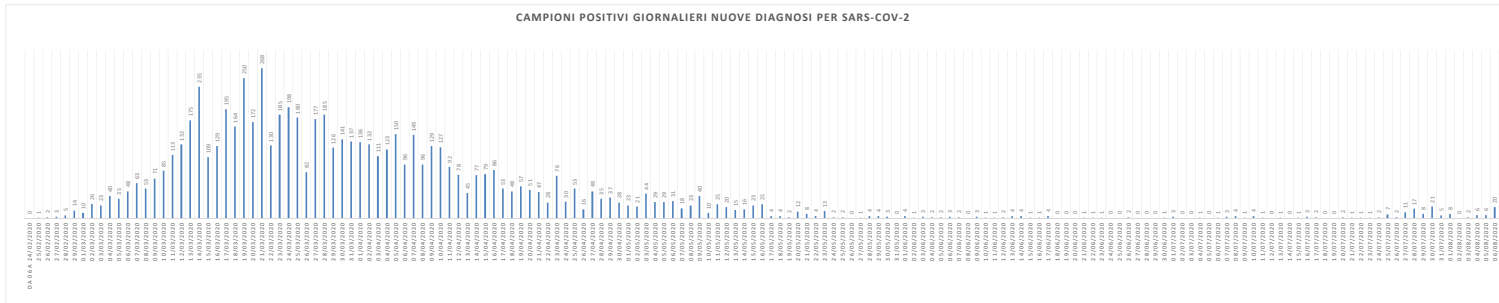

**SCREENING HOTEL HOUSE**

**1° Rapporto risultati Hotel House:**  
L'indagine epidemiologica relativa al focolaio denominato Hotel House ha rilevato i seguenti casi distribuiti su tre tempi diagnostici:  
**1) Fase di pre-screening con data referto tampone dal 9 al 17 Giugno:**  
**- 6 PERSONE POSITIVE COVID-19**  
**2) Fase di screening Hotel House con data referto tampone dal 18 Giugno al 7 Luglio:**  
**- 15 PERSONE POSITIVE COVID-19** appartenenti al focolaio HH complessivamente su un totale di 1024 tamponi effettuati  
**3) Fase di re-test e percorso guarigione dal 3 Luglio:**  
**- 2 PERSONE GUARITE** (con doppio tampone negativo consecutivo) appartenenti al focolaio HH sul totale di 21 persone COVID-19 positive