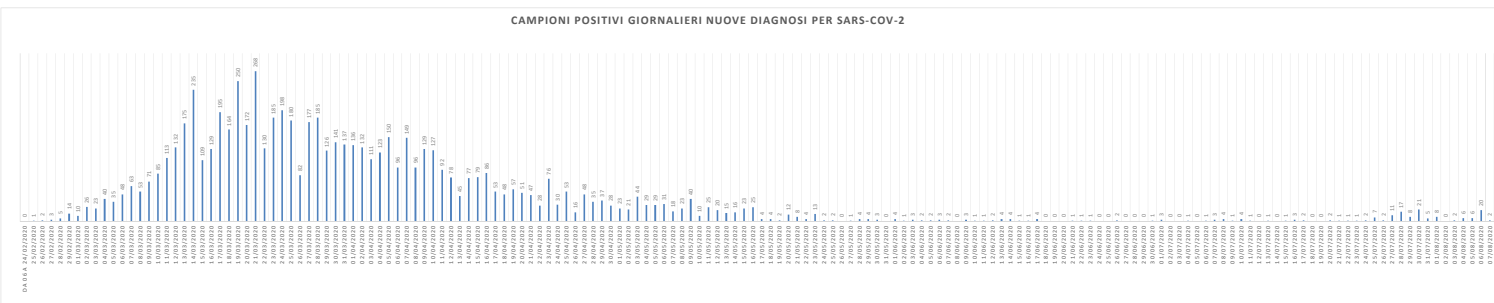

giorno	Campioni Positivi giornalieri NUOVE DIAGNOSI per SARS-CoV-2	Campioni complessivamente testati (giorno precedente + nuove diagnosi)
14/05/2020	0	783
15/05/2020	21	804
16/05/2020	21	825
17/05/2020	4	829
18/05/2020	0	829
19/05/2020	2	831
20/05/2020	12	843
21/05/2020	4	847
22/05/2020	4	851
23/05/2020	0	851
24/05/2020	2	853
25/05/2020	0	853
26/05/2020	0	853
27/05/2020	1	854
28/05/2020	0	854
29/05/2020	0	854
30/05/2020	2	856
31/05/2020	0	856
01/06/2020	4	860
02/06/2020	0	860
03/06/2020	0	860
04/06/2020	2	862
05/06/2020	2	864
06/06/2020	0	864
07/06/2020	0	864
08/06/2020	2	866
09/06/2020	0	866
10/06/2020	0	866
11/06/2020	0	866
12/06/2020	2	868
13/06/2020	0	868
14/06/2020	4	872
15/06/2020	0	872
16/06/2020	0	872
17/06/2020	4	876
18/06/2020	0	876
19/06/2020	0	876
20/06/2020	0	876
21/06/2020	0	876
22/06/2020	1	877
23/06/2020	1	878
24/06/2020	0	878
25/06/2020	0	878
26/06/2020	0	878
27/06/2020	0	878
28/06/2020	0	878
29/06/2020	0	878
30/06/2020	0	878
01/07/2020	1	879
02/07/2020	0	879
03/07/2020	0	879
04/07/2020	0	879
05/07/2020	1	880
06/07/2020	0	880
07/07/2020	0	880
08/07/2020	4	884
09/07/2020	1	885
10/07/2020	0	885
11/07/2020	0	885
12/07/2020	0	885
13/07/2020	0	885
14/07/2020	0	885
15/07/2020	1	886
16/07/2020	0	886
17/07/2020	2	888
18/07/2020	0	888
19/07/2020	0	888
20/07/2020	1	889
21/07/2020	1	890
22/07/2020	2	892
23/07/2020	0	892
24/07/2020	0	892
25/07/2020	0	892
26/07/2020	0	892
27/07/2020	0	892
28/07/2020	0	892
29/07/2020	0	892
30/07/2020	0	892
31/07/2020	0	892
01/08/2020	0	892
02/08/2020	0	892
03/08/2020	0	892
04/08/2020	0	892
05/08/2020	0	892
06/08/2020	0	892
07/08/2020	0	892
07/08/2020	4	931

SCREENING HOTEL HOUSE

1° Rapporto risultati Hotel House:
L'indagine epidemiologica relativa al focolaio denominato Hotel House ha rilevato i seguenti casi distribuiti su tre tempi diagnostici:
1) Fase di pre-screening con data referto tamponi dal 9 al 17 Giugno:
- 6 PERSONE POSITIVE COVID-19