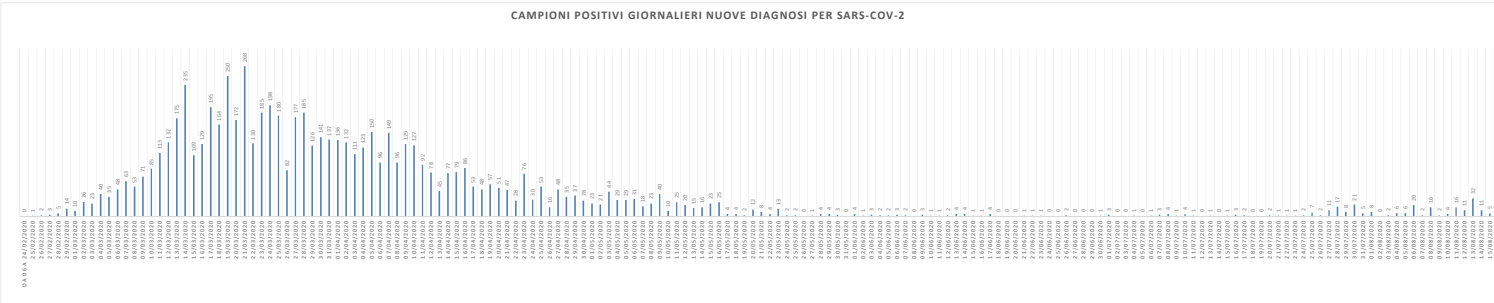

| giorno | Campioni Positivi giornalieri NUOVE DIAGNOSI per SARS-CoV-2 | Campioni complessivamente testati (giorno precedente + nuovo) |
|------------|---|---|
| 14/05/2020 | 16 | 783 |
| 15/05/2020 | 21 | 804 |
| 16/05/2020 | 21 | 825 |
| 17/05/2020 | 4 | 829 |
| 18/05/2020 | 4 | 833 |
| 19/05/2020 | 7 | 840 |
| 20/05/2020 | 12 | 852 |
| 21/05/2020 | 4 | 856 |
| 22/05/2020 | 4 | 860 |
| 23/05/2020 | 4 | 864 |
| 24/05/2020 | 2 | 866 |
| 25/05/2020 | 2 | 868 |
| 26/05/2020 | 2 | 870 |
| 27/05/2020 | 1 | 871 |
| 28/05/2020 | 1 | 872 |
| 29/05/2020 | 1 | 873 |
| 30/05/2020 | 1 | 874 |
| 31/05/2020 | 1 | 875 |
| 01/06/2020 | 2 | 877 |
| 02/06/2020 | 2 | 879 |
| 03/06/2020 | 2 | 881 |
| 04/06/2020 | 2 | 883 |
| 05/06/2020 | 2 | 885 |
| 06/06/2020 | 2 | 887 |
| 07/06/2020 | 2 | 889 |
| 08/06/2020 | 2 | 891 |
| 09/06/2020 | 2 | 893 |
| 10/06/2020 | 2 | 895 |
| 11/06/2020 | 2 | 897 |
| 12/06/2020 | 2 | 899 |
| 13/06/2020 | 2 | 901 |
| 14/06/2020 | 2 | 903 |
| 15/06/2020 | 2 | 905 |
| 16/06/2020 | 2 | 907 |
| 17/06/2020 | 2 | 909 |
| 18/06/2020 | 2 | 911 |
| 19/06/2020 | 2 | 913 |
| 20/06/2020 | 2 | 915 |
| 21/06/2020 | 2 | 917 |
| 22/06/2020 | 2 | 919 |
| 23/06/2020 | 2 | 921 |
| 24/06/2020 | 2 | 923 |
| 25/06/2020 | 2 | 925 |
| 26/06/2020 | 2 | 927 |
| 27/06/2020 | 2 | 929 |
| 28/06/2020 | 2 | 931 |
| 29/06/2020 | 2 | 933 |
| 30/06/2020 | 2 | 935 |
| 01/07/2020 | 2 | 937 |
| 02/07/2020 | 2 | 939 |
| 03/07/2020 | 2 | 941 |
| 04/07/2020 | 2 | 943 |
| 05/07/2020 | 2 | 945 |
| 06/07/2020 | 2 | 947 |
| 07/07/2020 | 2 | 949 |
| 08/07/2020 | 2 | 951 |
| 09/07/2020 | 2 | 953 |
| 10/07/2020 | 2 | 955 |
| 11/07/2020 | 2 | 957 |
| 12/07/2020 | 2 | 959 |
| 13/07/2020 | 2 | 961 |
| 14/07/2020 | 2 | 963 |
| 15/07/2020 | 2 | 965 |
| 16/07/2020 | 2 | 967 |
| 17/07/2020 | 2 | 969 |
| 18/07/2020 | 2 | 971 |
| 19/07/2020 | 2 | 973 |
| 20/07/2020 | 2 | 975 |
| 21/07/2020 | 2 | 977 |
| 22/07/2020 | 2 | 979 |
| 23/07/2020 | 2 | 981 |
| 24/07/2020 | 2 | 983 |
| 25/07/2020 | 2 | 985 |
| 26/07/2020 | 2 | 987 |
| 27/07/2020 | 2 | 989 |
| 28/07/2020 | 2 | 991 |
| 29/07/2020 | 2 | 993 |
| 30/07/2020 | 2 | 995 |
| 31/07/2020 | 2 | 997 |
| 01/08/2020 | 2 | 999 |
| 02/08/2020 | 2 | 1001 |
| 03/08/2020 | 2 | 1003 |
| 04/08/2020 | 2 | 1005 |
| 05/08/2020 | 2 | 1007 |
| 06/08/2020 | 2 | 1009 |
| 07/08/2020 | 2 | 1011 |
| 08/08/2020 | 2 | 1013 |
| 09/08/2020 | 2 | 1015 |
| 10/08/2020 | 2 | 1017 |
| 11/08/2020 | 2 | 1019 |
| 12/08/2020 | 2 | 1021 |
| 13/08/2020 | 2 | 1023 |
| 14/08/2020 | 2 | 1025 |
| 15/08/2020 | 2 | 1027 |
| 16/08/2020 | 2 | 1029 |
| 17/08/2020 | 2 | 1031 |