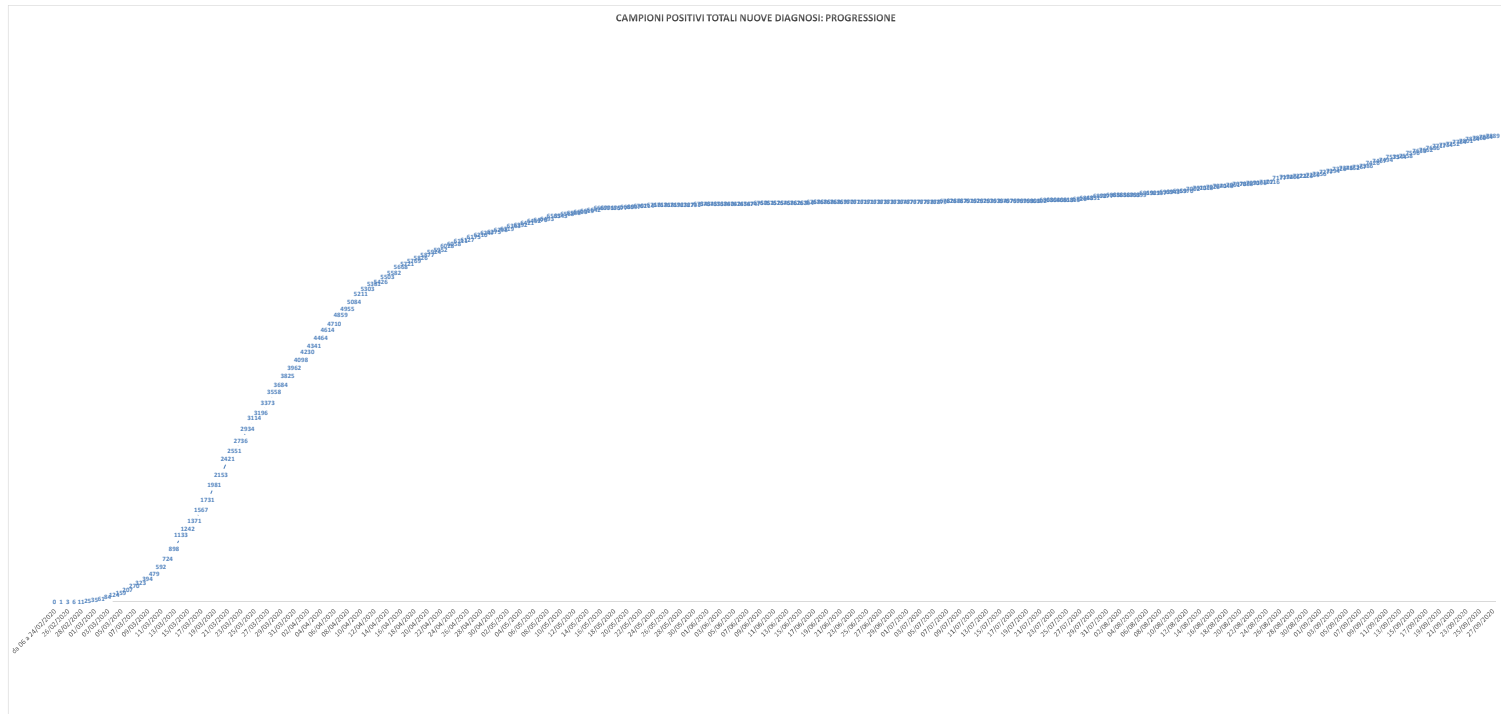

giorno	Campioni Positivi totali: progressione	Campioni testati totali: progressione
14/05/2020	6619	53813
15/05/2020	6642	54804
16/05/2020	6667	55667
17/05/2020	6673	55988
18/05/2020	6678	56661
19/05/2020	6677	57064
20/05/2020	6689	58667
21/05/2020	6697	59671
22/05/2020	6701	60232
23/05/2020	6714	60949
24/05/2020	6716	61347
25/05/2020	6718	61971
26/05/2020	6718	62813
27/05/2020	6719	63611
28/05/2020	6723	64361
29/05/2020	6727	64947
30/05/2020	6731	65617
31/05/2020	6734	66440
01/06/2020	6734	66624
02/06/2020	6735	66803
03/06/2020	6738	67423
04/06/2020	6740	68197
05/06/2020	6742	68771
06/06/2020	6745	69371
07/06/2020	6747	69971
08/06/2020	6747	70331
09/06/2020	6750	70837
10/06/2020	6751	71531
11/06/2020	6752	72169
12/06/2020	6754	72711
13/06/2020	6754	73291
14/06/2020	6762	73961
15/06/2020	6763	74934
16/06/2020	6764	74827
17/06/2020	6768	75604
18/06/2020	6768	76224
19/06/2020	6768	76777
20/06/2020	6768	77461
21/06/2020	6769	77689
22/06/2020	6770	78204
23/06/2020	6771	78811
24/06/2020	6771	79564
25/06/2020	6771	80138
26/06/2020	6773	80761
27/06/2020	6773	81391
28/06/2020	6773	81871
29/06/2020	6773	82200
30/06/2020	6774	82976
01/07/2020	6775	83627
02/07/2020	6777	84506
03/07/2020	6777	85161
04/07/2020	6778	85761
05/07/2020	6778	86396
06/07/2020	6778	86496
07/07/2020	6782	87097
08/07/2020	6786	87571
09/07/2020	6787	88206
10/07/2020	6791	88811
11/07/2020	6792	89441
12/07/2020	6792	89641
13/07/2020	6793	90200
14/07/2020	6793	90830
15/07/2020	6794	91449
16/07/2020	6797	91901
17/07/2020	6798	92441
18/07/2020	6799	92941
19/07/2020	6799	93127
20/07/2020	6801	93777
21/07/2020	6802	94441
22/07/2020	6803	95108
23/07/2020	6804	95664
24/07/2020	6806	96161
25/07/2020	6813	96696
26/07/2020	6815	96881
27/07/2020	6826	97496
28/07/2020	6843	98196
29/07/2020	6851	98941
30/07/2020	6872	99450
31/07/2020	6877	100017
01/08/2020	6885	100580
02/08/2020	6885	100580
03/08/2020	6887	101121
04/08/2020	6893	101786
05/08/2020	6899	102344
06/08/2020	6918	102999
07/08/2020	6921	103470
08/08/2020	6937	104183
09/08/2020	6939	104355
10/08/2020	6941	104951
11/08/2020	6959	105550
12/08/2020	6970	106171
13/08/2020	7002	106844
14/08/2020	7011	107441
15/08/2020	7018	108070
16/08/2020	7026	108490
17/08/2020	7044	109100
18/08/2020	7048	110796
19/08/2020	7061	111331
20/08/2020	7078	112627
21/08/2020	7088	113499
22/08/2020	7091	114764
23/08/2020	7096	115161
24/08/2020	7107	116021