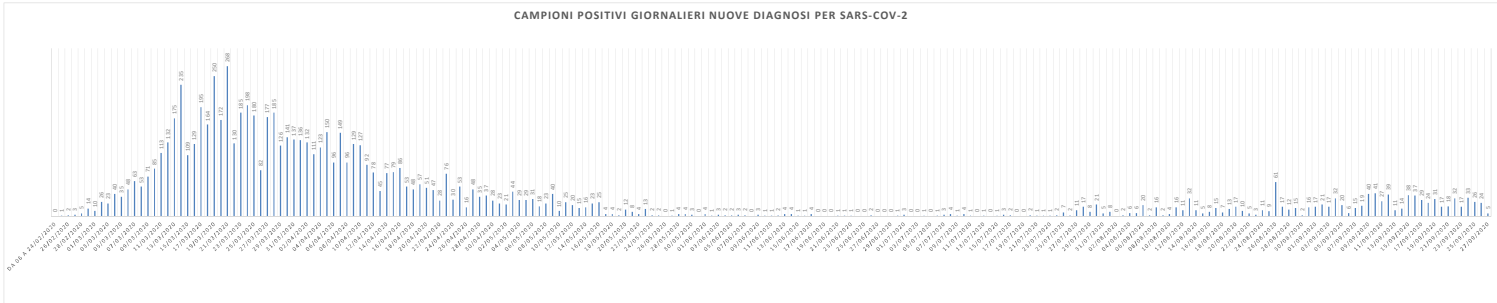

giorno	Campioni Positivi giornalieri NUOVE DIAGNOSI per SARS-CoV-2	Campioni complessivamente testati (giorno precedente + nuovo)
14/05/2020	0	783
15/05/2020	21	804
16/05/2020	21	825
17/05/2020	4	829
18/05/2020	4	833
19/05/2020	7	840
20/05/2020	12	852
21/05/2020	4	856
22/05/2020	4	860
23/05/2020	10	870
24/05/2020	10	880
25/05/2020	2	882
26/05/2020	1	883
27/05/2020	1	884
28/05/2020	4	888
29/05/2020	4	892
30/05/2020	2	894
31/05/2020	6	900
01/06/2020	4	904
02/06/2020	1	905
03/06/2020	1	906
04/06/2020	2	908
05/06/2020	2	910
06/06/2020	3	913
07/06/2020	2	915
08/06/2020	1	916
09/06/2020	1	917
10/06/2020	1	918
11/06/2020	2	920
12/06/2020	2	922
13/06/2020	1	923
14/06/2020	4	927
15/06/2020	4	931
16/06/2020	0	931
17/06/2020	0	931
18/06/2020	0	931
19/06/2020	0	931
20/06/2020	0	931
21/06/2020	1	932
22/06/2020	1	933
23/06/2020	0	933
24/06/2020	0	933
25/06/2020	2	935
26/06/2020	2	937
27/06/2020	0	937
28/06/2020	0	937
29/06/2020	0	937
30/06/2020	1	938
01/07/2020	1	939
02/07/2020	0	939
03/07/2020	0	939
04/07/2020	1	940
05/07/2020	0	940
06/07/2020	1	941
07/07/2020	0	941
08/07/2020	2	943
09/07/2020	1	944
10/07/2020	0	944
11/07/2020	4	948
12/07/2020	0	948
13/07/2020	1	949
14/07/2020	0	949
15/07/2020	1	950
16/07/2020	0	950
17/07/2020	2	952
18/07/2020	1	953
19/07/2020	1	954
20/07/2020	0	954
21/07/2020	1	955
22/07/2020	1	956
23/07/2020	1	957
24/07/2020	2	959
25/07/2020	2	961
26/07/2020	3	964
27/07/2020	1	965
28/07/2020	11	976
29/07/2020	11	987
30/07/2020	11	998
31/07/2020	8	1006
01/08/2020	4	1010
02/08/2020	2	1012
03/08/2020	0	1012
04/08/2020	4	1016
05/08/2020	4	1020
06/08/2020	20	1040
07/08/2020	2	1042
08/08/2020	10	1052
09/08/2020	2	1054
10/08/2020	4	1058
11/08/2020	10	1068
12/08/2020	11	1079
13/08/2020	11	1090
14/08/2020	1	1091
15/08/2020	8	1100
16/08/2020	8	1108
17/08/2020	10	1118
18/08/2020	11	1129
19/08/2020	11	1140
20/08/2020	11	1151
21/08/2020	10	1161
22/08/2020	5	1166
23/08/2020	5	1171
24/08/2020	11	1182
25/08/2020	6	1188
26/08/2020	6	1194
27/08/2020	11	1205
28/08/2020	11	1216
29/08/2020	11	1227
30/08/2020	11	1238
31/08/2020	11	1249
01/09/2020	11	1260
02/09/2020	11	1271
03/09/2020	11	1282
04/09/2020	11	1293
05/09/2020	11	1304
06/09/2020	11	1315
07/09/2020	11	1326
08/09/2020	11	1337
09/09/2020	11	1348
10/09/2020	11	1359
11/09/2020	11	1370
12/09/2020	11	1381
13/09/2020	11	1392
14/09/2020	11	1403
15/09/2020	11	1414
16/09/2020	11	1425
17/09/2020	11	1436
18/09/2020	11	1447
19/09/2020	11	1458
20/09/2020	11	1469