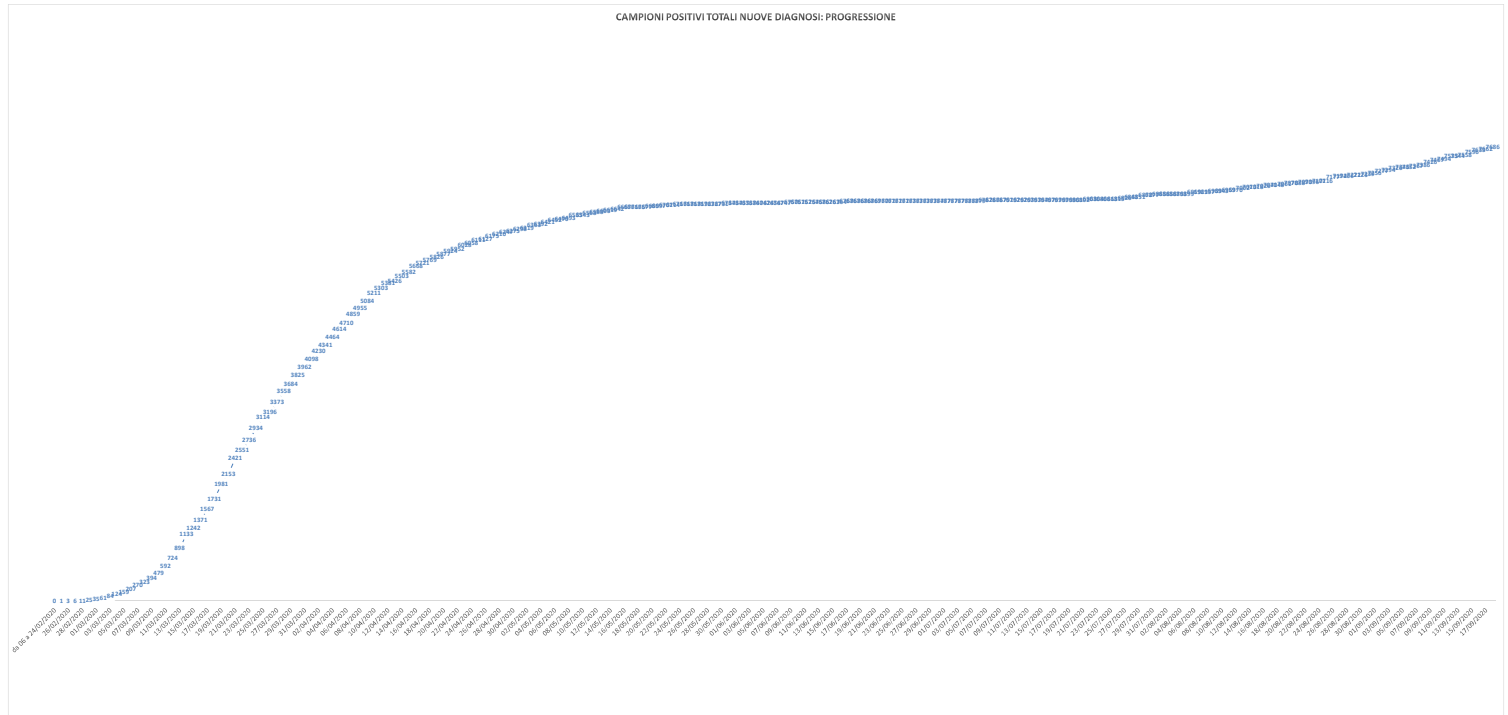

giorno	Campioni Positivi/totali: progressione	Campioni testati totali: progressione
14/05/2020	6619	53813
15/05/2020	6642	54804
16/05/2020	6667	55667
17/05/2020	6673	55988
18/05/2020	6678	56463
19/05/2020	6677	57024
20/05/2020	6689	58673
21/05/2020	6697	59673
22/05/2020	6701	60232
23/05/2020	6714	60949
24/05/2020	6716	61347
25/05/2020	6718	61973
26/05/2020	6718	62813
27/05/2020	6719	63613
28/05/2020	6723	64363
29/05/2020	6727	64947
30/05/2020	6731	65617
31/05/2020	6734	65849
01/06/2020	6734	66424
02/06/2020	6735	66803
03/06/2020	6738	67243
04/06/2020	6740	68197
05/06/2020	6742	68771
06/06/2020	6745	69373
07/06/2020	6747	69973
08/06/2020	6747	70333
09/06/2020	6750	70837
10/06/2020	6751	71531
11/06/2020	6752	72169
12/06/2020	6754	72711
13/06/2020	6758	73298
14/06/2020	6762	73864
15/06/2020	6763	74394
16/06/2020	6764	74827
17/06/2020	6768	75604
18/06/2020	6768	76228
19/06/2020	6768	76777
20/06/2020	6768	77463
21/06/2020	6769	77889
22/06/2020	6770	78204
23/06/2020	6771	78811
24/06/2020	6771	79564
25/06/2020	6771	80138
26/06/2020	6773	80761
27/06/2020	6773	81397
28/06/2020	6773	81879
29/06/2020	6773	82200
30/06/2020	6774	82976
01/07/2020	6779	83827
02/07/2020	6777	84506
03/07/2020	6777	85163
04/07/2020	6778	85765
05/07/2020	6778	86396
06/07/2020	6779	86946
07/07/2020	6782	87597
08/07/2020	6786	87972
09/07/2020	6787	88206
10/07/2020	6791	88813
11/07/2020	6792	89441
12/07/2020	6792	89643
13/07/2020	6793	90200
14/07/2020	6793	90830
15/07/2020	6794	91449
16/07/2020	6797	91901
17/07/2020	6798	92443
18/07/2020	6799	92942
19/07/2020	6799	93127
20/07/2020	6801	93777
21/07/2020	6802	94448
22/07/2020	6803	95108
23/07/2020	6804	95664
24/07/2020	6806	96168
25/07/2020	6813	96699
26/07/2020	6815	96881
27/07/2020	6826	97492
28/07/2020	6843	98192
29/07/2020	6851	98941
30/07/2020	6872	99450
31/07/2020	6877	100017
01/08/2020	6885	100580
02/08/2020	6885	100526
03/08/2020	6887	101121
04/08/2020	6893	101788
05/08/2020	6899	102344
06/08/2020	6918	102993
07/08/2020	6921	103470
08/08/2020	6937	104183
09/08/2020	6939	104355
10/08/2020	6941	104951
11/08/2020	6959	105550
12/08/2020	6970	106171
13/08/2020	7022	106854
14/08/2020	7011	107541
15/08/2020	7018	108070
16/08/2020	7026	108490
17/08/2020	7044	109100
18/08/2020	7048	110796
19/08/2020	7061	111333
20/08/2020	7078	112622
21/08/2020	7088	113498
22/08/2020	7091	114766
23/08/2020	7096	115163
24/08/2020	7107	116021