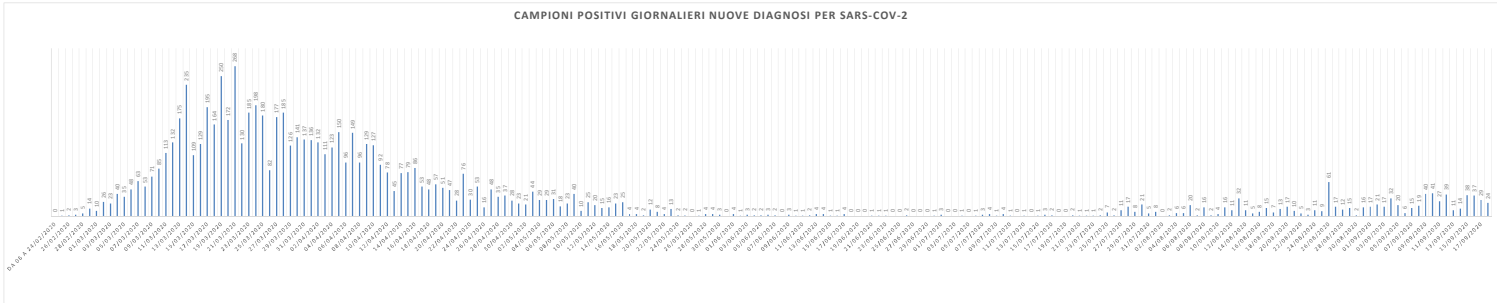

giorno	Campioni Positivi giornalieri NUOVE DIAGNOSI per SARS-CoV-2	Campioni complessivamente testati (giorno precedente + nuove diagnosi)
14/05/2020	0	783
15/05/2020	21	804
16/05/2020	21	825
17/05/2020	4	829
18/05/2020	4	833
19/05/2020	7	840
20/05/2020	12	852
21/05/2020	4	856
22/05/2020	4	860
23/05/2020	10	870
24/05/2020	12	882
25/05/2020	2	884
26/05/2020	1	885
27/05/2020	1	886
28/05/2020	4	890
29/05/2020	4	894
30/05/2020	2	896
31/05/2020	0	896
01/06/2020	4	900
02/06/2020	1	901
03/06/2020	1	902
04/06/2020	2	904
05/06/2020	2	906
06/06/2020	3	909
07/06/2020	3	912
08/06/2020	1	913
09/06/2020	1	914
10/06/2020	1	915
11/06/2020	2	917
12/06/2020	2	919
13/06/2020	4	923
14/06/2020	4	927
15/06/2020	0	927
16/06/2020	0	927
17/06/2020	0	927
18/06/2020	0	927
19/06/2020	0	927
20/06/2020	0	927
21/06/2020	1	928
22/06/2020	1	929
23/06/2020	1	930
24/06/2020	0	930
25/06/2020	2	932
26/06/2020	2	934
27/06/2020	0	934
28/06/2020	0	934
29/06/2020	0	934
30/06/2020	0	934
01/07/2020	1	935
02/07/2020	0	935
03/07/2020	0	935
04/07/2020	1	936
05/07/2020	0	936
06/07/2020	1	937
07/07/2020	0	937
08/07/2020	4	941
09/07/2020	1	942
10/07/2020	0	942
11/07/2020	4	946
12/07/2020	0	946
13/07/2020	1	947
14/07/2020	0	947
15/07/2020	1	948
16/07/2020	1	949
17/07/2020	2	951
18/07/2020	0	951
19/07/2020	1	952
20/07/2020	3	955
21/07/2020	1	956
22/07/2020	1	957
23/07/2020	2	959
24/07/2020	2	961
25/07/2020	3	964
26/07/2020	1	965
27/07/2020	11	976
28/07/2020	11	987
29/07/2020	11	998
30/07/2020	8	1006
31/07/2020	21	1027
01/08/2020	5	1032
02/08/2020	4	1036
03/08/2020	0	1036
04/08/2020	2	1038
05/08/2020	4	1042
06/08/2020	4	1046
07/08/2020	20	1066
08/08/2020	2	1068
09/08/2020	10	1078
10/08/2020	2	1080
11/08/2020	4	1084
12/08/2020	10	1094
13/08/2020	11	1105
14/08/2020	1	1106
15/08/2020	8	1114
16/08/2020	8	1122
17/08/2020	10	1132
18/08/2020	11	1143
19/08/2020	11	1154
20/08/2020	11	1165
21/08/2020	10	1175
22/08/2020	10	1185
23/08/2020	11	1196
24/08/2020	11	1207
25/08/2020	11	1218
26/08/2020	11	1229
27/08/2020	11	1240
28/08/2020	11	1251
29/08/2020	11	1262
30/08/2020	11	1273
31/08/2020	11	1284
01/09/2020	11	1295
02/09/2020	11	1306
03/09/2020	11	1317
04/09/2020	11	1328
05/09/2020	11	1339
06/09/2020	11	1350
07/09/2020	11	1361
08/09/2020	11	1372
09/09/2020	11	1383
10/09/2020	11	1394
11/09/2020	11	1405
12/09/2020	11	1416
13/09/2020	11	1427
14/09/2020	11	1438
15/09/2020	11	1449
16/09/2020	11	1460
17/09/2020	11	1471
18/09/2020	11	1482
19/09/2020	11	1493