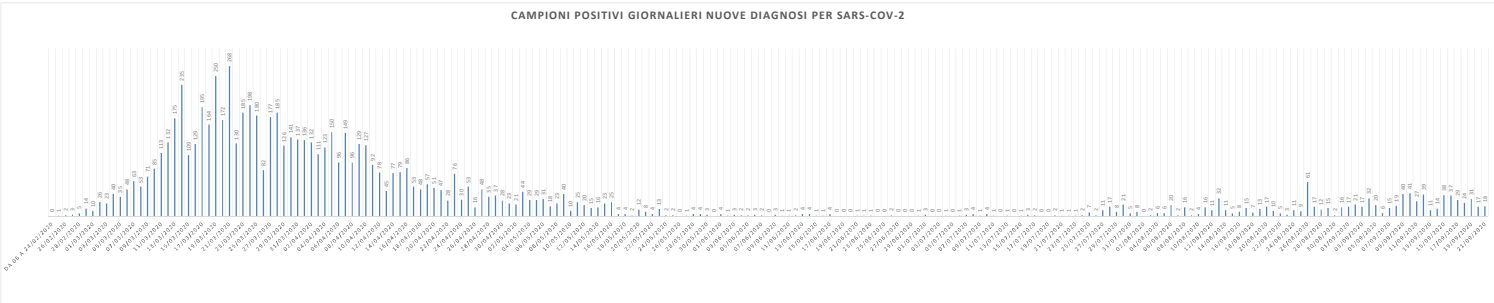

giorno	Campioni Positivi giornalieri NUOVE DIAGNOSI per SARS-CoV-2	Campioni complessivamente testati (giorno precedente + nuovo)
14/05/2020	21	783
15/05/2020	21	804
16/05/2020	21	825
17/05/2020	4	829
18/05/2020	4	833
19/05/2020	2	835
20/05/2020	12	847
21/05/2020	4	851
22/05/2020	4	855
23/05/2020	10	865
24/05/2020	2	867
25/05/2020	2	869
26/05/2020	1	870
27/05/2020	1	871
28/05/2020	4	875
29/05/2020	4	879
30/05/2020	2	881
31/05/2020	2	883
01/06/2020	4	887
02/06/2020	2	889
03/06/2020	1	890
04/06/2020	2	892
05/06/2020	2	894
06/06/2020	2	896
07/06/2020	2	898
08/06/2020	2	900
09/06/2020	1	901
10/06/2020	2	903
11/06/2020	2	905
12/06/2020	2	907
13/06/2020	2	909
14/06/2020	4	913
15/06/2020	1	914
16/06/2020	1	915
17/06/2020	4	919
18/06/2020	4	923
19/06/2020	0	923
20/06/2020	0	923
21/06/2020	0	923
22/06/2020	1	924
23/06/2020	1	925
24/06/2020	0	925
25/06/2020	0	925
26/06/2020	2	927
27/06/2020	0	927
28/06/2020	0	927
29/06/2020	0	927
30/06/2020	0	927
01/07/2020	1	928
02/07/2020	0	928
03/07/2020	0	928
04/07/2020	1	929
05/07/2020	0	929
06/07/2020	1	930
07/07/2020	2	932
08/07/2020	0	932
09/07/2020	1	933
10/07/2020	4	937
11/07/2020	1	938
12/07/2020	0	938
13/07/2020	1	939
14/07/2020	0	939
15/07/2020	1	940
16/07/2020	1	941
17/07/2020	2	943
18/07/2020	0	943
19/07/2020	0	943
20/07/2020	1	944
21/07/2020	1	945
22/07/2020	1	946
23/07/2020	1	947
24/07/2020	2	949
25/07/2020	2	951
26/07/2020	3	954
27/07/2020	3	957
28/07/2020	11	968
29/07/2020	11	979
30/07/2020	8	987
31/07/2020	11	998
01/08/2020	11	1009
02/08/2020	11	1020
03/08/2020	11	1031
04/08/2020	11	1042
05/08/2020	11	1053
06/08/2020	11	1064
07/08/2020	11	1075
08/08/2020	11	1086
09/08/2020	11	1097
10/08/2020	11	1108
11/08/2020	11	1119
12/08/2020	11	1130
13/08/2020	11	1141
14/08/2020	11	1152
15/08/2020	11	1163
16/08/2020	11	1174
17/08/2020	11	1185
18/08/2020	11	1196
19/08/2020	11	1207
20/08/2020	11	1218
21/08/2020	11	1229
22/08/2020	11	1240
23/08/2020	11	1251
24/08/2020	11	1262
25/08/2020	11	1273
26/08/2020	11	1284
27/08/2020	11	1295
28/08/2020	11	1306
29/08/2020	11	1317
30/08/2020	11	1328
31/08/2020	11	1339
01/09/2020	11	1350
02/09/2020	11	1361
03/09/2020	11	1372
04/09/2020	11	1383
05/09/2020	11	1394
06/09/2020	11	1405
07/09/2020	11	1416
08/09/2020	11	1427
09/09/2020	11	1438
10/09/2020	11	1449
11/09/2020	11	1460
12/09/2020	11	1471
13/09/2020	11	1482
14/09/2020	11	1493
15/09/2020	11	1504
16/09/2020	11	1515
17/09/2020	11	1526
18/09/2020	11	1537
19/09/2020	11	1548
20/09/2020	11	1559