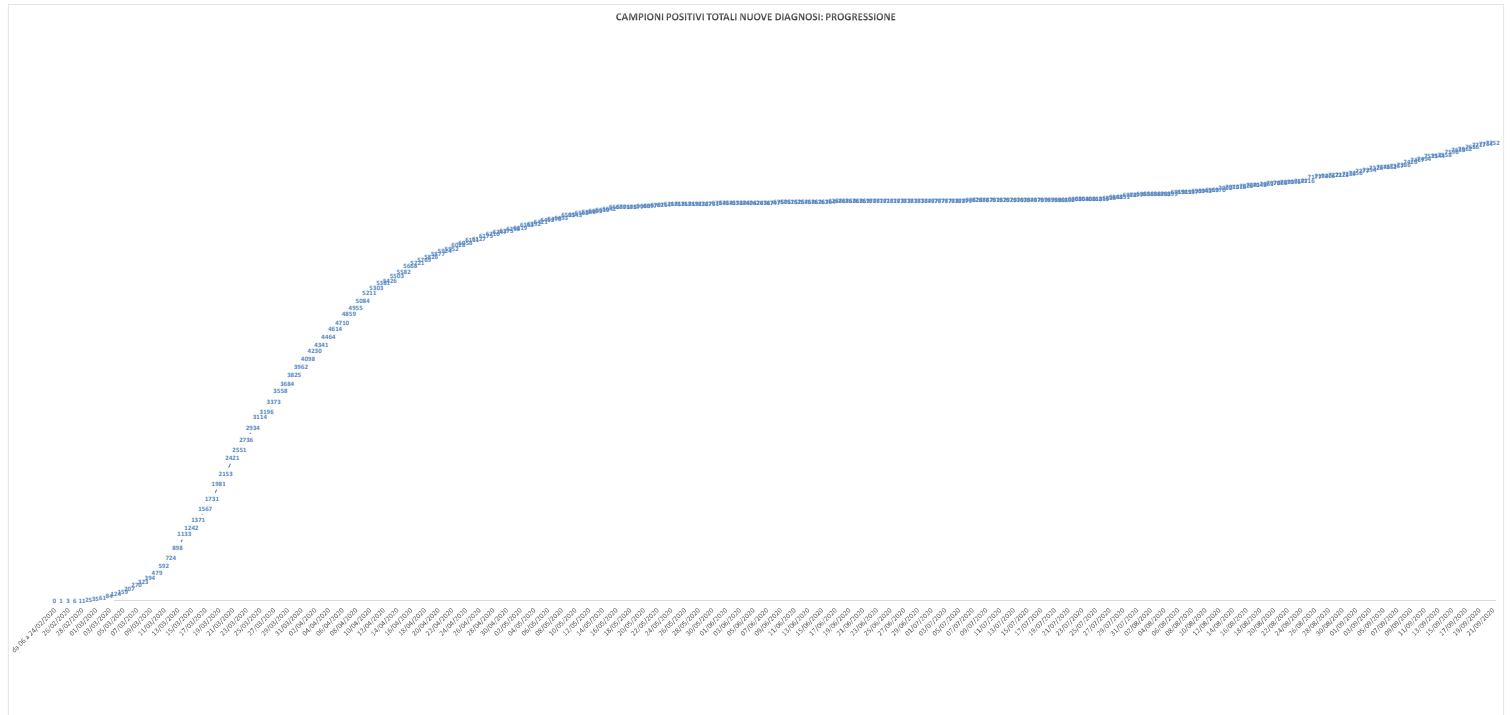

**SCREENING HOTEL HOUSE**

**1° Rapporto risultati Hotel House:**  
L'indagine epidemiologica relativa al focolaio denominato Hotel House ha rilevato i seguenti casi distribuiti su tre tempi diagnostici:  
1) Fase di pre-screening con data referto tampone dal 9 al 17 Giugno:  
- **6 PERSONE POSITIVE COVID-19**

2) Fase di screening Hotel House con data referto tampone dal 18 Giugno al 7 Luglio:  
- **15 PERSONE POSITIVE COVID-19** appartenenti al focolaio HH complessivamente su un totale di 1024 tamponi effettuati

3) Fase di re-test e percorso guarigione dal 3 Luglio:  
- **2 PERSONE GUARITE** (con doppio tampone negativo consecutivo) appartenenti al focolaio HH sul totale di 21 persone COVID-19 positive

**SCREENING MONTECOPIOLO**

25/08/2020	7116	116271
26/08/2020	7177	117793
27/08/2020	7204	118561
28/08/2020	7209	119481
29/08/2020	7221	120278
30/08/2020	7223	120941
31/08/2020	7237	121651
01/09/2020	7256	122581
02/09/2020	7277	123628
03/09/2020	7294	124345
04/09/2020	7321	125211
05/09/2020	7346	126017
06/09/2020	7352	126361
07/09/2020	7364	127111
08/09/2020	7381	127961
09/09/2020	7426	128761
10/09/2020	7467	129461
11/09/2020	7494	130191
12/09/2020	7531	131271
13/09/2020	7544	131477
14/09/2020	7558	132211
15/09/2020	7596	132961
16/09/2020	7631	133951
17/09/2020	7662	134821
18/09/2020	7686	135521
19/09/2020	7727	136441
20/09/2020	7794	138861
21/09/2020	7752	137751