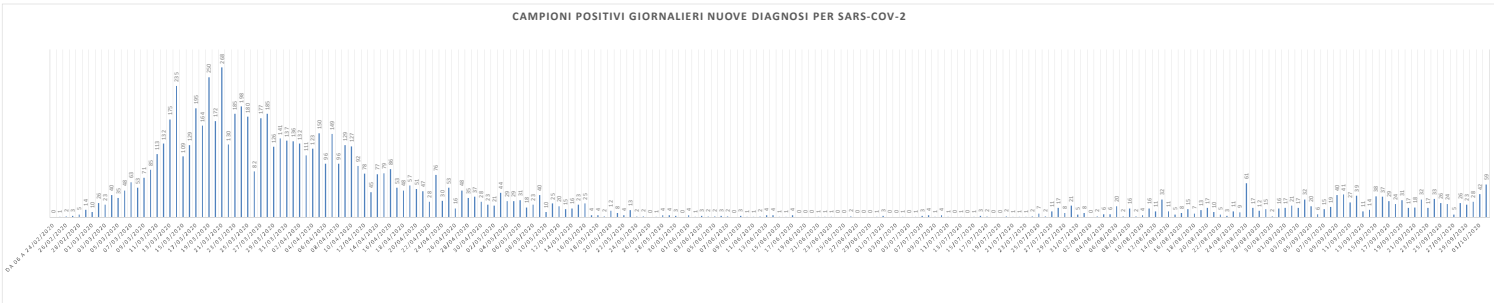

giorno	Campioni Positivi giornalieri NUOVE DIAGNOSI per SARS-CoV-2	Campioni complessivamente testati (giorno precedente + nuove diagnosi)
14/05/2020	16	783
15/05/2020	23	803
16/05/2020	21	821
17/05/2020	4	821
18/05/2020	4	825
19/05/2020	2	823
20/05/2020	12	1063
21/05/2020	4	1067
22/05/2020	4	1061
23/05/2020	10	1171
24/05/2020	10	1181
25/05/2020	2	1179
26/05/2020	10	1189
27/05/2020	1	1188
28/05/2020	4	1192
29/05/2020	2	1190
30/05/2020	10	1199
31/05/2020	2	1197
01/06/2020	4	1193
02/06/2020	1	1192
03/06/2020	2	1194
04/06/2020	2	1196
05/06/2020	2	1198
06/06/2020	2	1196
07/06/2020	2	1198
08/06/2020	1	1197
09/06/2020	1	1196
10/06/2020	1	1195
11/06/2020	2	1197
12/06/2020	2	1199
13/06/2020	1	1198
14/06/2020	4	1202
15/06/2020	1	1201
16/06/2020	1	1200
17/06/2020	4	1204
18/06/2020	2	1202
19/06/2020	0	1202
20/06/2020	0	1202
21/06/2020	1	1203
22/06/2020	1	1204
23/06/2020	1	1205
24/06/2020	0	1205
25/06/2020	2	1207
26/06/2020	2	1209
27/06/2020	0	1209
28/06/2020	0	1209
29/06/2020	0	1209
30/06/2020	1	1210
01/07/2020	1	1211
02/07/2020	0	1211
03/07/2020	0	1211
04/07/2020	1	1212
05/07/2020	0	1212
06/07/2020	2	1214
07/07/2020	4	1218
08/07/2020	1	1219
09/07/2020	1	1220
10/07/2020	4	1224
11/07/2020	1	1225
12/07/2020	0	1225
13/07/2020	1	1226
14/07/2020	0	1226
15/07/2020	1	1227
16/07/2020	1	1228
17/07/2020	2	1230
18/07/2020	0	1230
19/07/2020	0	1230
20/07/2020	1	1231
21/07/2020	1	1232
22/07/2020	1	1233
23/07/2020	2	1235
24/07/2020	2	1237
25/07/2020	3	1240
26/07/2020	3	1243
27/07/2020	11	1254
28/07/2020	11	1265
29/07/2020	8	1273
30/07/2020	21	1294
31/07/2020	4	1298
01/08/2020	4	1302
02/08/2020	0	1302
03/08/2020	2	1304
04/08/2020	4	1308
05/08/2020	4	1312
06/08/2020	20	1332
07/08/2020	2	1334
08/08/2020	10	1344
09/08/2020	2	1346
10/08/2020	4	1350
11/08/2020	10	1360
12/08/2020	10	1370
13/08/2020	4	1374
14/08/2020	10	1384
15/08/2020	10	1394
16/08/2020	11	1405
17/08/2020	11	1416
18/08/2020	11	1427
19/08/2020	11	1438
20/08/2020	11	1449
21/08/2020	10	1459
22/08/2020	10	1469
23/08/2020	11	1480
24/08/2020	11	1491
25/08/2020	8	1499
26/08/2020	10	1509
27/08/2020	11	1520
28/08/2020	11	1531
29/08/2020	11	1542
30/08/2020	11	1553
31/08/2020	11	1564
01/09/2020	11	1575
02/09/2020	11	1586
03/09/2020	11	1597
04/09/2020	11	1608
05/09/2020	11	1619
06/09/2020	11	1630
07/09/2020	11	1641
08/09/2020	11	1652
09/09/2020	11	1663
10/09/2020	11	1674
11/09/2020	11	1685
12/09/2020	11	1696
13/09/2020	11	1707
14/09/2020	11	1718
15/09/2020	11	1729
16/09/2020	11	1740
17/09/2020	11	1751
18/09/2020	11	1762
19/09/2020	11	1773
20/09/2020	11	1784
21/09/2020	11	1795