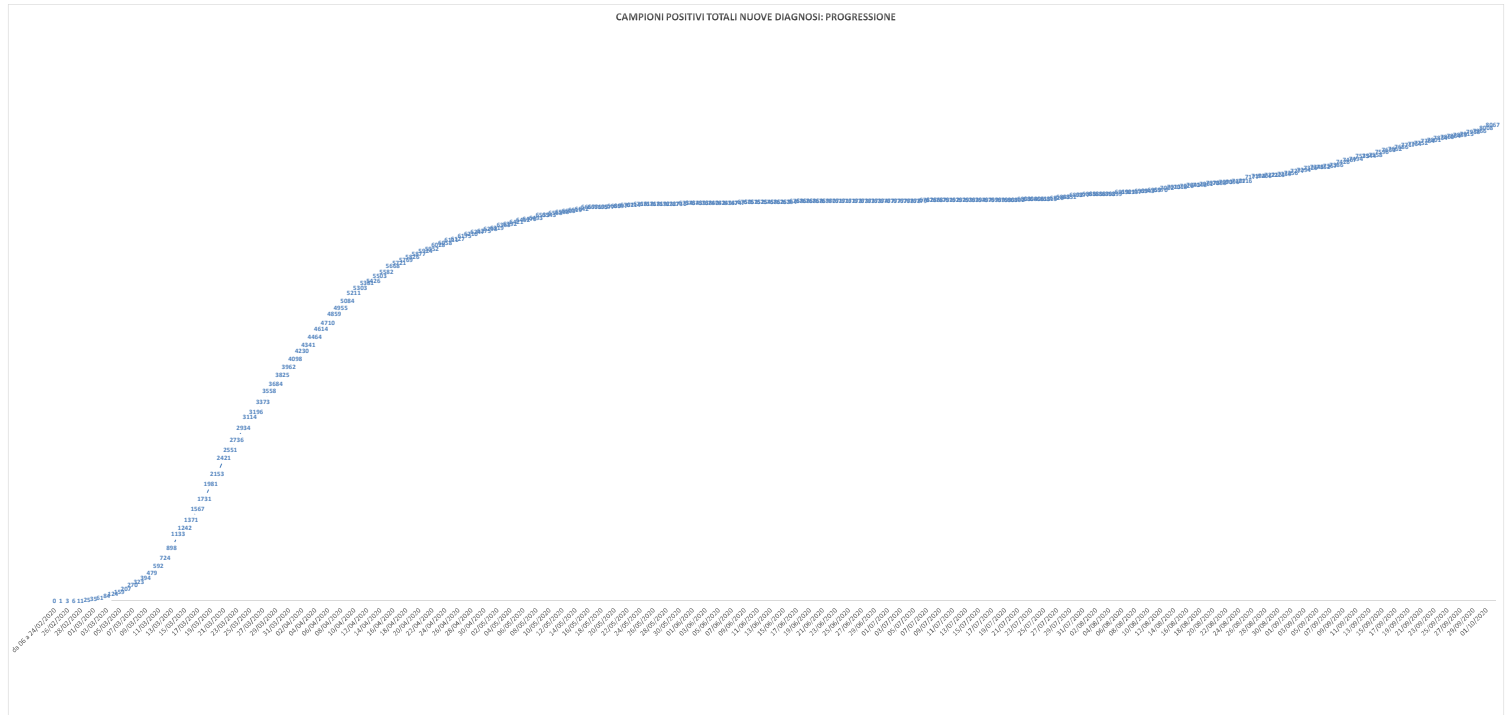

giorno	Campioni Positivi/totali: progressione	Campioni testati totali: progressione
14/05/2020	6619	53813
15/05/2020	6642	54804
16/05/2020	6667	55667
17/05/2020	6673	55988
18/05/2020	6678	56661
19/05/2020	6677	57063
20/05/2020	6689	58667
21/05/2020	6697	59671
22/05/2020	6701	60232
23/05/2020	6714	60949
24/05/2020	6716	61347
25/05/2020	6718	61971
26/05/2020	6718	62813
27/05/2020	6719	63611
28/05/2020	6723	64361
29/05/2020	6727	64947
30/05/2020	6731	65617
31/05/2020	6734	65849
01/06/2020	6734	66424
02/06/2020	6735	66803
03/06/2020	6738	67423
04/06/2020	6740	68197
05/06/2020	6742	68771
06/06/2020	6745	69371
07/06/2020	6747	69971
08/06/2020	6747	70331
09/06/2020	6750	70837
10/06/2020	6751	71531
11/06/2020	6752	72169
12/06/2020	6754	72711
13/06/2020	6758	73291
14/06/2020	6762	73861
15/06/2020	6763	74394
16/06/2020	6764	74827
17/06/2020	6768	75604
18/06/2020	6768	76228
19/06/2020	6768	76777
20/06/2020	6768	77461
21/06/2020	6769	77889
22/06/2020	6770	78304
23/06/2020	6771	78811
24/06/2020	6771	79264
25/06/2020	6771	80138
26/06/2020	6773	80761
27/06/2020	6773	81491
28/06/2020	6773	81879
29/06/2020	6773	82200
30/06/2020	6774	82976
01/07/2020	6774	83627
02/07/2020	6777	84306
03/07/2020	6777	85161
04/07/2020	6778	85761
05/07/2020	6778	86396
06/07/2020	6778	86996
07/07/2020	6782	87697
08/07/2020	6786	87971
09/07/2020	6787	88206
10/07/2020	6791	88811
11/07/2020	6792	89441
12/07/2020	6792	89641
13/07/2020	6793	90200
14/07/2020	6793	90830
15/07/2020	6794	91449
16/07/2020	6797	91901
17/07/2020	6798	92441
18/07/2020	6799	92942
19/07/2020	6799	93127
20/07/2020	6801	93777
21/07/2020	6802	94448
22/07/2020	6803	95108
23/07/2020	6804	95664
24/07/2020	6806	96161
25/07/2020	6813	96699
26/07/2020	6815	96881
27/07/2020	6826	97492
28/07/2020	6843	98192
29/07/2020	6851	98941
30/07/2020	6872	99450
31/07/2020	6877	100017
01/08/2020	6885	100580
02/08/2020	6885	100580
03/08/2020	6887	101121
04/08/2020	6893	101788
05/08/2020	6899	102344
06/08/2020	6918	102999
07/08/2020	6921	103470
08/08/2020	6937	104183
09/08/2020	6939	104355
10/08/2020	6941	104951
11/08/2020	6959	105550
12/08/2020	6970	106171
13/08/2020	7002	106854
14/08/2020	7011	107541
15/08/2020	7018	108070
16/08/2020	7026	108490
17/08/2020	7044	109100
18/08/2020	7048	110796
19/08/2020	7061	111331
20/08/2020	7078	112627
21/08/2020	7088	113499
22/08/2020	7091	114766
23/08/2020	7096	115161
24/08/2020	7107	116021