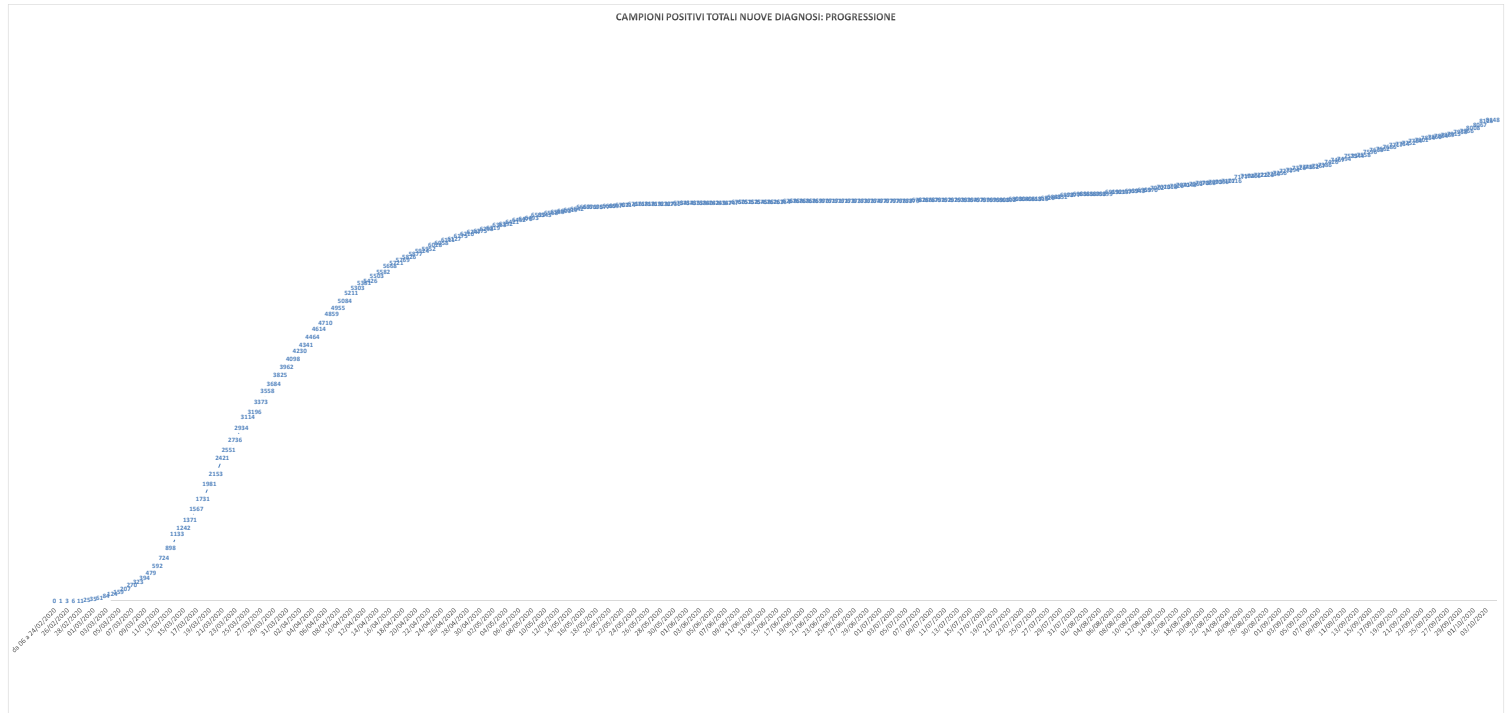

giorno	Campioni Positivi totali: progressione	Campioni testati totali: progressione
14/05/2020	6619	53813
15/05/2020	6642	54804
16/05/2020	6667	55667
17/05/2020	6673	55988
18/05/2020	6678	56463
19/05/2020	6677	57024
20/05/2020	6689	58677
21/05/2020	6697	59671
22/05/2020	6701	60232
23/05/2020	6714	60949
24/05/2020	6716	61347
25/05/2020	6718	61977
26/05/2020	6718	62813
27/05/2020	6719	63611
28/05/2020	6723	64361
29/05/2020	6727	64947
30/05/2020	6731	65617
31/05/2020	6734	66340
01/06/2020	6734	66924
02/06/2020	6735	67603
03/06/2020	6738	67923
04/06/2020	6740	68197
05/06/2020	6742	68771
06/06/2020	6745	69371
07/06/2020	6747	69973
08/06/2020	6747	70333
09/06/2020	6750	70837
10/06/2020	6751	71531
11/06/2020	6752	72169
12/06/2020	6754	72711
13/06/2020	6758	73298
14/06/2020	6762	73961
15/06/2020	6763	74394
16/06/2020	6764	74827
17/06/2020	6768	75604
18/06/2020	6768	76228
19/06/2020	6768	76777
20/06/2020	6768	77463
21/06/2020	6769	77889
22/06/2020	6770	78206
23/06/2020	6771	78811
24/06/2020	6771	79564
25/06/2020	6771	80138
26/06/2020	6773	80761
27/06/2020	6773	81497
28/06/2020	6773	81879
29/06/2020	6773	82200
30/06/2020	6774	82976
01/07/2020	6777	83823
02/07/2020	6777	84506
03/07/2020	6777	85161
04/07/2020	6778	85765
05/07/2020	6778	86396
06/07/2020	6778	86946
07/07/2020	6782	87507
08/07/2020	6786	87972
09/07/2020	6787	88206
10/07/2020	6791	88811
11/07/2020	6792	89441
12/07/2020	6792	89641
13/07/2020	6793	90200
14/07/2020	6793	90830
15/07/2020	6794	91449
16/07/2020	6797	91901
17/07/2020	6798	92441
18/07/2020	6799	92942
19/07/2020	6799	93127
20/07/2020	6801	93777
21/07/2020	6802	94448
22/07/2020	6803	95108
23/07/2020	6804	95664
24/07/2020	6806	96168
25/07/2020	6813	96699
26/07/2020	6815	96881
27/07/2020	6826	97492
28/07/2020	6843	98192
29/07/2020	6851	98941
30/07/2020	6872	99450
31/07/2020	6877	100017
01/08/2020	6885	100580
02/08/2020	6885	100526
03/08/2020	6887	101121
04/08/2020	6893	101788
05/08/2020	6899	102344
06/08/2020	6918	102999
07/08/2020	6921	103470
08/08/2020	6937	104183
09/08/2020	6939	104355
10/08/2020	6941	104951
11/08/2020	6959	105550
12/08/2020	6970	106171
13/08/2020	7022	106854
14/08/2020	7011	107541
15/08/2020	7018	108070
16/08/2020	7026	108490
17/08/2020	7044	109100
18/08/2020	7048	110796
19/08/2020	7061	111331
20/08/2020	7078	112622
21/08/2020	7088	113499
22/08/2020	7091	114766
23/08/2020	7096	115161
24/08/2020	7107	116012