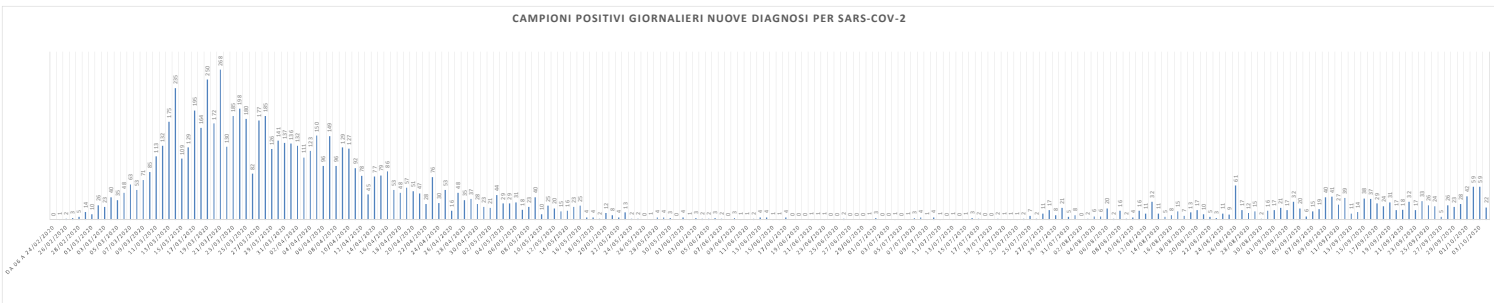

giorno	Campioni Positivi giornalieri NUOVE DIAGNOSI per SARS-Cov-2	Campioni complessivamente testati (giorno precedente + nuove diagnosi)
14/05/2020	0	783
15/05/2020	21	804
16/05/2020	21	825
17/05/2020	4	829
18/05/2020	4	833
19/05/2020	2	835
20/05/2020	12	847
21/05/2020	4	851
22/05/2020	4	855
23/05/2020	10	865
24/05/2020	2	867
25/05/2020	2	869
26/05/2020	1	870
27/05/2020	1	871
28/05/2020	4	875
29/05/2020	4	879
30/05/2020	2	881
31/05/2020	2	883
01/06/2020	4	887
02/06/2020	1	888
03/06/2020	1	889
04/06/2020	2	891
05/06/2020	2	893
06/06/2020	1	894
07/06/2020	1	895
08/06/2020	1	896
09/06/2020	1	897
10/06/2020	1	898
11/06/2020	1	899
12/06/2020	2	901
13/06/2020	2	903
14/06/2020	4	907
15/06/2020	1	908
16/06/2020	1	909
17/06/2020	4	913
18/06/2020	4	917
19/06/2020	0	917
20/06/2020	0	917
21/06/2020	0	917
22/06/2020	1	918
23/06/2020	1	919
24/06/2020	0	919
25/06/2020	0	919
26/06/2020	2	921
27/06/2020	0	921
28/06/2020	0	921
29/06/2020	0	921
30/06/2020	0	921
01/07/2020	1	922
02/07/2020	0	922
03/07/2020	0	922
04/07/2020	1	923
05/07/2020	0	923
06/07/2020	4	927
07/07/2020	1	928
08/07/2020	1	929
09/07/2020	4	933
10/07/2020	0	933
11/07/2020	1	934
12/07/2020	0	934
13/07/2020	1	935
14/07/2020	0	935
15/07/2020	1	936
16/07/2020	1	937
17/07/2020	2	939
18/07/2020	0	939
19/07/2020	1	940
20/07/2020	1	941
21/07/2020	0	941
22/07/2020	1	942
23/07/2020	1	943
24/07/2020	2	945
25/07/2020	3	948
26/07/2020	11	959
27/07/2020	11	970
28/07/2020	8	978
29/07/2020	4	982
30/07/2020	21	1003
31/07/2020	4	1007
01/08/2020	4	1011
02/08/2020	0	1011
03/08/2020	0	1011
04/08/2020	2	1013
05/08/2020	4	1017
06/08/2020	4	1021
07/08/2020	20	1041
08/08/2020	2	1043
09/08/2020	10	1053
10/08/2020	2	1055
11/08/2020	10	1065
12/08/2020	4	1069
13/08/2020	10	1079
14/08/2020	11	1090
15/08/2020	1	1091
16/08/2020	8	1100
17/08/2020	10	1110
18/08/2020	10	1120
19/08/2020	11	1131
20/08/2020	11	1142
21/08/2020	10	1152
22/08/2020	5	1157
23/08/2020	1	1158
24/08/2020	11	1169
25/08/2020	6	1175
26/08/2020	6	1181
27/08/2020	11	1192
28/08/2020	11	1203
29/08/2020	11	1214
30/08/2020	11	1225
31/08/2020	11	1236
01/09/2020	11	1247
02/09/2020	11	1258
03/09/2020	11	1269
04/09/2020	11	1280
05/09/2020	11	1291
06/09/2020	11	1302
07/09/2020	11	1313
08/09/2020	11	1324
09/09/2020	11	1335
10/09/2020	11	1346
11/09/2020	11	1357
12/09/2020	11	1368
13/09/2020	11	1379
14/09/2020	11	1390
15/09/2020	11	1401
16/09/2020	11	1412
17/09/2020	11	1423
18/09/2020	11	1434
19/09/2020	11	1445
20/09/2020	11	1456
21/09/2020	11	1467