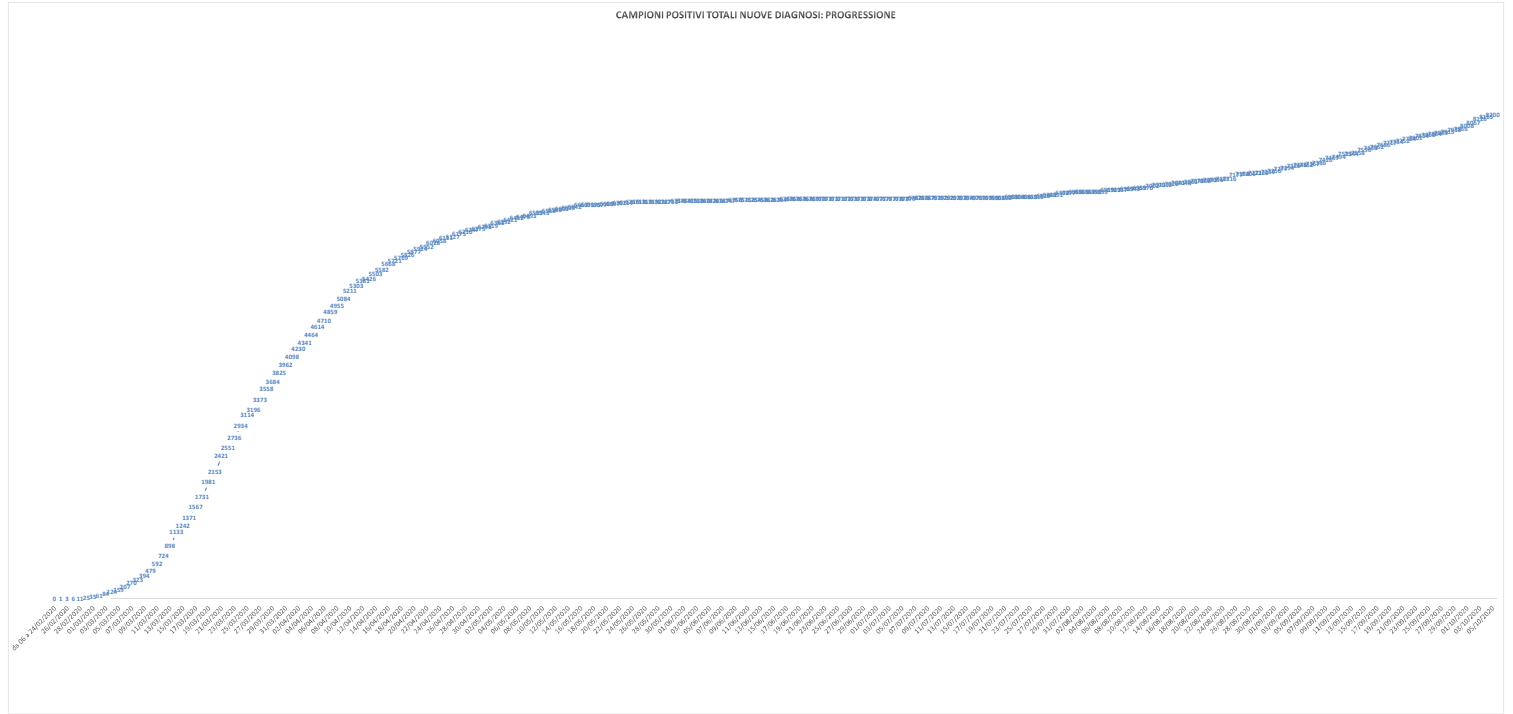

giorno	Campioni Positivi totali: progressione	Campioni testati totali: progressione
14/05/2020	6619	53813
15/05/2020	6642	54804
16/05/2020	6667	55667
17/05/2020	6673	55988
18/05/2020	6678	56661
19/05/2020	6677	57064
20/05/2020	6689	58667
21/05/2020	6697	59671
22/05/2020	6701	60232
23/05/2020	6714	60949
24/05/2020	6716	61347
25/05/2020	6718	61971
26/05/2020	6718	62813
27/05/2020	6719	63611
28/05/2020	6723	64361
29/05/2020	6727	64947
30/05/2020	6731	65617
31/05/2020	6734	66440
01/06/2020	6734	66624
02/06/2020	6735	66803
03/06/2020	6738	67423
04/06/2020	6740	68197
05/06/2020	6742	68771
06/06/2020	6745	69371
07/06/2020	6747	69971
08/06/2020	6747	70331
09/06/2020	6750	70837
10/06/2020	6751	71531
11/06/2020	6752	72169
12/06/2020	6754	72711
13/06/2020	6758	73291
14/06/2020	6762	73861
15/06/2020	6763	74394
16/06/2020	6764	74827
17/06/2020	6768	75604
18/06/2020	6768	76228
19/06/2020	6768	76777
20/06/2020	6768	77461
21/06/2020	6769	77889
22/06/2020	6770	78206
23/06/2020	6771	78811
24/06/2020	6771	79564
25/06/2020	6771	80138
26/06/2020	6773	80761
27/06/2020	6773	81391
28/06/2020	6773	81878
29/06/2020	6773	82200
30/06/2020	6774	82976
01/07/2020	6777	83827
02/07/2020	6777	84506
03/07/2020	6777	85161
04/07/2020	6778	85761
05/07/2020	6778	86396
06/07/2020	6778	86996
07/07/2020	6782	87697
08/07/2020	6786	88371
09/07/2020	6787	89026
10/07/2020	6791	89811
11/07/2020	6792	90441
12/07/2020	6792	90641
13/07/2020	6793	90900
14/07/2020	6793	90830
15/07/2020	6794	91449
16/07/2020	6797	91901
17/07/2020	6798	92441
18/07/2020	6799	92941
19/07/2020	6799	93127
20/07/2020	6801	93777
21/07/2020	6802	94448
22/07/2020	6803	95108
23/07/2020	6804	95664
24/07/2020	6806	96164
25/07/2020	6813	96696
26/07/2020	6815	96881
27/07/2020	6826	97492
28/07/2020	6843	98192
29/07/2020	6851	98941
30/07/2020	6872	99450
31/07/2020	6877	100017
01/08/2020	6885	100580
02/08/2020	6885	100580
03/08/2020	6887	101121
04/08/2020	6893	101786
05/08/2020	6899	102344
06/08/2020	6918	102999
07/08/2020	6921	103470
08/08/2020	6937	104183
09/08/2020	6939	104355
10/08/2020	6941	104951
11/08/2020	6959	105550
12/08/2020	6970	106171
13/08/2020	7002	106854
14/08/2020	7011	107541
15/08/2020	7018	108070
16/08/2020	7026	108490
17/08/2020	7044	109100
18/08/2020	7048	110796
19/08/2020	7061	111331
20/08/2020	7078	112627
21/08/2020	7088	113499
22/08/2020	7091	114766
23/08/2020	7096	115161
24/08/2020	7107	116017