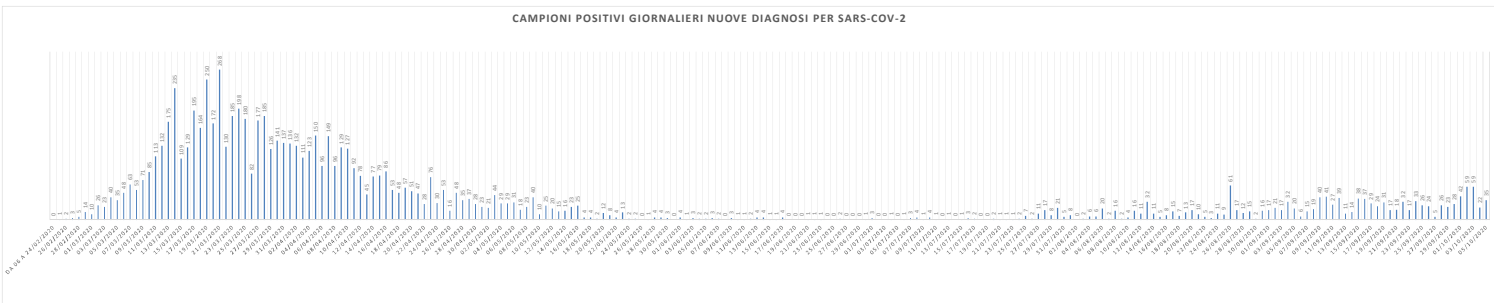

giorno	Campioni Positivi giornalieri NUOVE DIAGNOSI per SARS-Cov-2	Campioni complessivamente testati (giorno precedente + nuovo)
14/05/2020	0	783
15/05/2020	21	804
16/05/2020	21	825
17/05/2020	4	829
18/05/2020	4	833
19/05/2020	7	840
20/05/2020	12	852
21/05/2020	4	856
22/05/2020	4	860
23/05/2020	10	870
24/05/2020	2	872
25/05/2020	2	874
26/05/2020	2	876
27/05/2020	1	877
28/05/2020	4	881
29/05/2020	4	885
30/05/2020	2	887
31/05/2020	2	889
01/06/2020	4	893
02/06/2020	1	894
03/06/2020	1	895
04/06/2020	2	897
05/06/2020	2	899
06/06/2020	1	900
07/06/2020	2	902
08/06/2020	1	903
09/06/2020	1	904
10/06/2020	1	905
11/06/2020	2	907
12/06/2020	2	909
13/06/2020	1	910
14/06/2020	4	914
15/06/2020	1	915
16/06/2020	1	916
17/06/2020	4	920
18/06/2020	2	922
19/06/2020	0	922
20/06/2020	0	922
21/06/2020	0	922
22/06/2020	1	923
23/06/2020	1	924
24/06/2020	0	924
25/06/2020	2	926
26/06/2020	2	928
27/06/2020	0	928
28/06/2020	0	928
29/06/2020	0	928
30/06/2020	1	929
01/07/2020	1	930
02/07/2020	0	930
03/07/2020	0	930
04/07/2020	1	931
05/07/2020	0	931
06/07/2020	2	933
07/07/2020	1	934
08/07/2020	1	935
09/07/2020	4	939
10/07/2020	1	940
11/07/2020	1	941
12/07/2020	0	941
13/07/2020	1	942
14/07/2020	0	942
15/07/2020	1	943
16/07/2020	1	944
17/07/2020	2	946
18/07/2020	0	946
19/07/2020	0	946
20/07/2020	1	947
21/07/2020	1	948
22/07/2020	1	949
23/07/2020	2	951
24/07/2020	2	953
25/07/2020	3	956
26/07/2020	11	967
27/07/2020	11	978
28/07/2020	8	986
29/07/2020	21	1007
30/07/2020	4	1011
31/07/2020	4	1015
01/08/2020	4	1019
02/08/2020	0	1019
03/08/2020	0	1019
04/08/2020	4	1023
05/08/2020	4	1027
06/08/2020	20	1047
07/08/2020	2	1049
08/08/2020	10	1059
09/08/2020	2	1061
10/08/2020	2	1063
11/08/2020	10	1073
12/08/2020	11	1084
13/08/2020	1	1085
14/08/2020	11	1096
15/08/2020	8	1104
16/08/2020	8	1112
17/08/2020	10	1122
18/08/2020	15	1137
19/08/2020	15	1152
20/08/2020	11	1163
21/08/2020	11	1174
22/08/2020	10	1184
23/08/2020	5	1189
24/08/2020	11	1200
25/08/2020	11	1211
26/08/2020	6	1217
27/08/2020	6	1223
28/08/2020	11	1234
29/08/2020	11	1245
30/08/2020	11	1256
31/08/2020	11	1267
01/09/2020	11	1278
02/09/2020	11	1289
03/09/2020	11	1300
04/09/2020	11	1311
05/09/2020	11	1322
06/09/2020	11	1333
07/09/2020	11	1344
08/09/2020	11	1355
09/09/2020	11	1366
10/09/2020	11	1377
11/09/2020	11	1388
12/09/2020	11	1399
13/09/2020	11	1410
14/09/2020	11	1421
15/09/2020	11	1432
16/09/2020	11	1443
17/09/2020	11	1454
18/09/2020	11	1465
19/09/2020	11	1476
20/09/2020	11	1487
21/09/2020	11	1498