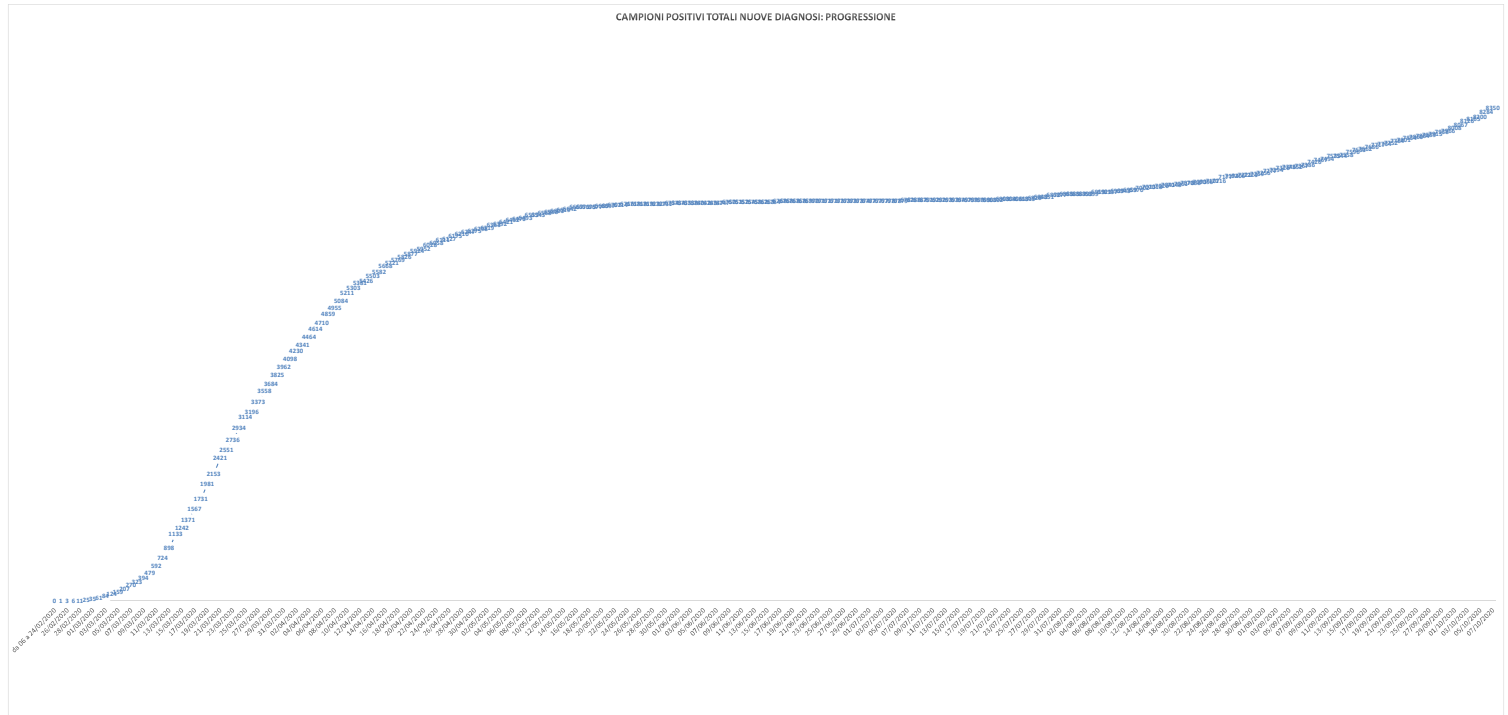

giorno	Campioni Positivi/totali: progressione	Campioni testati totali: progressione
14/05/2020	6619	53813
15/05/2020	6642	54804
16/05/2020	6667	55667
17/05/2020	6673	55988
18/05/2020	6678	56661
19/05/2020	6677	57024
20/05/2020	6689	58667
21/05/2020	6697	59671
22/05/2020	6701	60232
23/05/2020	6714	60949
24/05/2020	6716	61347
25/05/2020	6718	61971
26/05/2020	6718	62813
27/05/2020	6719	63611
28/05/2020	6723	64361
29/05/2020	6727	64947
30/05/2020	6731	65617
31/05/2020	6734	65849
01/06/2020	6734	66424
02/06/2020	6735	66803
03/06/2020	6738	67423
04/06/2020	6740	68197
05/06/2020	6742	68771
06/06/2020	6745	69371
07/06/2020	6747	69771
08/06/2020	6747	70331
09/06/2020	6750	70837
10/06/2020	6751	71531
11/06/2020	6752	72169
12/06/2020	6754	72711
13/06/2020	6758	73291
14/06/2020	6762	73861
15/06/2020	6763	74394
16/06/2020	6764	74827
17/06/2020	6768	75604
18/06/2020	6768	76224
19/06/2020	6768	76777
20/06/2020	6768	77461
21/06/2020	6769	77889
22/06/2020	6770	78204
23/06/2020	6771	78811
24/06/2020	6771	79561
25/06/2020	6771	80138
26/06/2020	6773	80761
27/06/2020	6773	81391
28/06/2020	6773	81879
29/06/2020	6773	82300
30/06/2020	6774	82976
01/07/2020	6777	83623
02/07/2020	6777	84204
03/07/2020	6777	85161
04/07/2020	6778	85761
05/07/2020	6778	85996
06/07/2020	6778	86496
07/07/2020	6782	87097
08/07/2020	6786	87571
09/07/2020	6787	88206
10/07/2020	6791	88811
11/07/2020	6792	89441
12/07/2020	6792	89641
13/07/2020	6793	90200
14/07/2020	6793	90830
15/07/2020	6794	91449
16/07/2020	6797	91901
17/07/2020	6798	92441
18/07/2020	6799	92941
19/07/2020	6799	93127
20/07/2020	6801	93777
21/07/2020	6802	94449
22/07/2020	6803	95108
23/07/2020	6804	95664
24/07/2020	6806	96161
25/07/2020	6813	96699
26/07/2020	6815	96881
27/07/2020	6826	97499
28/07/2020	6843	98199
29/07/2020	6851	98941
30/07/2020	6872	99450
31/07/2020	6877	100017
01/08/2020	6885	100580
02/08/2020	6885	100580
03/08/2020	6887	101121
04/08/2020	6893	101788
05/08/2020	6899	102344
06/08/2020	6918	102999
07/08/2020	6921	103470
08/08/2020	6937	104183
09/08/2020	6939	104355
10/08/2020	6941	104951
11/08/2020	6959	105550
12/08/2020	6970	106171
13/08/2020	7002	106844
14/08/2020	7011	107441
15/08/2020	7018	108070
16/08/2020	7026	108490
17/08/2020	7044	109100
18/08/2020	7048	110796
19/08/2020	7061	111331
20/08/2020	7078	112627
21/08/2020	7088	113499
22/08/2020	7091	114766
23/08/2020	7096	115161
24/08/2020	7107	116021