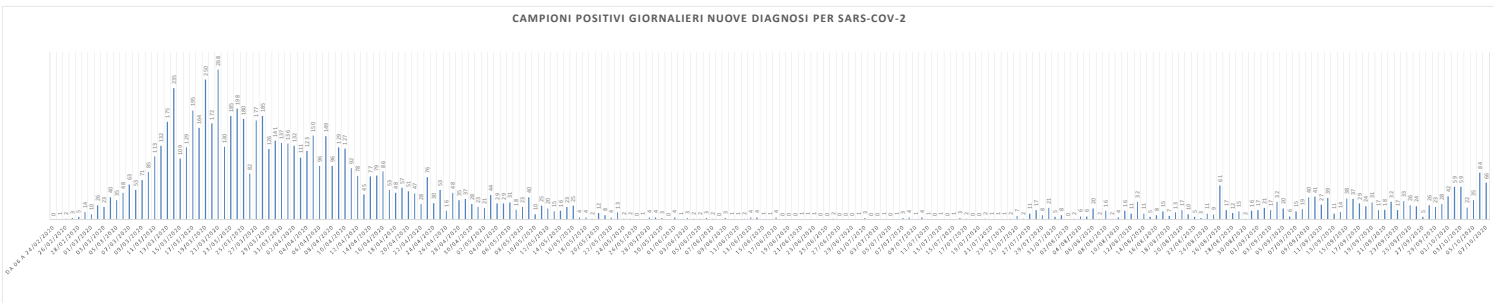

giorno	Campioni Positivi giornalieri NUOVE DIAGNOSI per SARS-CoV-2	Campioni complessivamente testati (giorno precedente + nuovo)
14/05/2020	16	783
15/05/2020	23	803
16/05/2020	21	821
17/05/2020	4	821
18/05/2020	4	825
19/05/2020	2	823
20/05/2020	12	835
21/05/2020	4	839
22/05/2020	4	843
23/05/2020	10	853
24/05/2020	2	851
25/05/2020	2	853
26/05/2020	1	852
27/05/2020	1	794
28/05/2020	4	798
29/05/2020	4	794
30/05/2020	2	820
31/05/2020	6	793
01/06/2020	4	788
02/06/2020	1	787
03/06/2020	1	786
04/06/2020	2	788
05/06/2020	2	779
06/06/2020	1	801
07/06/2020	2	799
08/06/2020	2	797
09/06/2020	1	793
10/06/2020	1	801
11/06/2020	1	831
12/06/2020	2	845
13/06/2020	1	843
14/06/2020	4	864
15/06/2020	1	831
16/06/2020	4	877
17/06/2020	4	777
18/06/2020	0	821
19/06/2020	0	748
20/06/2020	0	683
21/06/2020	1	224
22/06/2020	1	511
23/06/2020	1	611
24/06/2020	0	781
25/06/2020	0	533
26/06/2020	2	621
27/06/2020	0	634
28/06/2020	0	171
29/06/2020	0	624
30/06/2020	0	733
01/07/2020	1	641
02/07/2020	0	661
03/07/2020	0	621
04/07/2020	1	601
05/07/2020	0	58
06/07/2020	0	141
07/07/2020	2	306
08/07/2020	4	406
09/07/2020	1	454
10/07/2020	4	431
11/07/2020	1	202
12/07/2020	1	161
13/07/2020	0	151
14/07/2020	0	181
15/07/2020	1	161
16/07/2020	1	541
17/07/2020	2	491
18/07/2020	0	491
19/07/2020	0	181
20/07/2020	2	671
21/07/2020	3	661
22/07/2020	1	666
23/07/2020	1	506
24/07/2020	2	504
25/07/2020	2	511
26/07/2020	3	591
27/07/2020	11	481
28/07/2020	11	486
29/07/2020	8	751
30/07/2020	21	591
31/07/2020	4	591
01/08/2020	4	581
02/08/2020	0	551
03/08/2020	2	481
04/08/2020	4	551
05/08/2020	4	551
06/08/2020	20	581
07/08/2020	2	531
08/08/2020	10	711
09/08/2020	2	171
10/08/2020	4	161
11/08/2020	10	581
12/08/2020	11	621
13/08/2020	11	681
14/08/2020	4	621
15/08/2020	8	421
16/08/2020	10	491
17/08/2020	10	551
18/08/2020	11	559
19/08/2020	11	570
20/08/2020	11	570
21/08/2020	10	1071
22/08/2020	5	1071
23/08/2020	1	121
24/08/2020	11	810
25/08/2020	6	711
26/08/2020	11	1051
27/08/2020	11	761
28/08/2020	11	791
29/08/2020	10	841
30/08/2020	10	1041
31/08/2020	11	1041
01/09/2020	11	1041
02/09/2020	11	1041
03/09/2020	11	711
04/09/2020	11	861
05/09/2020	20	851
06/09/2020	6	841
07/09/2020	11	741
08/09/2020	11	821
09/09/2020	10	821
10/09/2020	11	751
11/09/2020	27	861
12/09/2020	10	821
13/09/2020	11	221
14/09/2020	11	711
15/09/2020	10	711
16/09/2020	10	711
17/09/2020	11	861
18/09/2020	11	871
19/09/2020	11	761
20/09/2020	11	821
21/09/2020	11	821