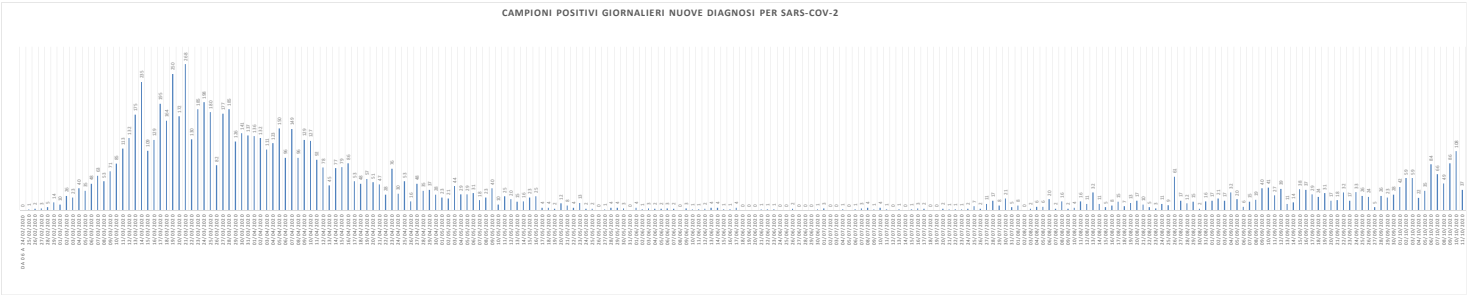

giorno	campioni positivi per SARS-CoV-2	campioni complessivamente testati/giorno (percentuale di positivi)
11/05/2020	0	0
12/05/2020	0	0
13/05/2020	0	0
14/05/2020	0	0
15/05/2020	0	0
16/05/2020	0	0
17/05/2020	0	0
18/05/2020	0	0
19/05/2020	0	0
20/05/2020	0	0
21/05/2020	0	0
22/05/2020	0	0
23/05/2020	0	0
24/05/2020	0	0
25/05/2020	0	0
26/05/2020	0	0
27/05/2020	0	0
28/05/2020	0	0
29/05/2020	0	0
30/05/2020	0	0
31/05/2020	0	0
01/06/2020	0	0
02/06/2020	0	0
03/06/2020	0	0
04/06/2020	0	0
05/06/2020	0	0
06/06/2020	0	0
07/06/2020	0	0
08/06/2020	0	0
09/06/2020	0	0
10/06/2020	0	0
11/06/2020	0	0
12/06/2020	0	0
13/06/2020	0	0
14/06/2020	0	0
15/06/2020	0	0
16/06/2020	0	0
17/06/2020	0	0
18/06/2020	0	0
19/06/2020	0	0
20/06/2020	0	0
21/06/2020	0	0
22/06/2020	0	0
23/06/2020	0	0
24/06/2020	0	0
25/06/2020	0	0
26/06/2020	0	0
27/06/2020	0	0
28/06/2020	0	0
29/06/2020	0	0
30/06/2020	0	0
01/07/2020	0	0
02/07/2020	0	0
03/07/2020	0	0
04/07/2020	0	0
05/07/2020	0	0
06/07/2020	0	0
07/07/2020	0	0
08/07/2020	0	0
09/07/2020	0	0
10/07/2020	0	0
11/07/2020	0	0
12/07/2020	0	0
13/07/2020	0	0
14/07/2020	0	0
15/07/2020	0	0
16/07/2020	0	0
17/07/2020	0	0
18/07/2020	0	0
19/07/2020	0	0
20/07/2020	0	0
21/07/2020	0	0
22/07/2020	0	0
23/07/2020	0	0
24/07/2020	0	0
25/07/2020	0	0
26/07/2020	0	0
27/07/2020	0	0
28/07/2020	0	0
29/07/2020	0	0
30/07/2020	0	0
31/07/2020	0	0
01/08/2020	0	0
02/08/2020	0	0
03/08/2020	0	0
04/08/2020	0	0
05/08/2020	0	0
06/08/2020	0	0
07/08/2020	0	0
08/08/2020	0	0
09/08/2020	0	0
10/08/2020	0	0
11/08/2020	0	0
12/08/2020	0	0
13/08/2020	0	0
14/08/2020	0	0
15/08/2020	0	0
16/08/2020	0	0
17/08/2020	0	0
18/08/2020	0	0
19/08/2020	0	0
20/08/2020	0	0
21/08/2020	0	0
22/08/2020	0	0
23/08/2020	0	0
24/08/2020	0	0
25/08/2020	0	0
26/08/2020	0	0
27/08/2020	0	0
28/08/2020	0	0
29/08/2020	0	0
30/08/2020	0	0
31/08/2020	0	0
01/09/2020	0	0
02/09/2020	0	0
03/09/2020	0	0
04/09/2020	0	0
05/09/2020	0	0
06/09/2020	0	0
07/09/2020	0	0
08/09/2020	0	0
09/09/2020	0	0
10/09/2020	0	0
11/09/2020	0	0
12/09/2020	0	0
13/09/2020	0	0
14/09/2020	0	0
15/09/2020	0	0
16/09/2020	0	0
17/09/2020	0	0
18/09/2020	0	0
19/09/2020	0	0
20/09/2020	0	0
21/09/2020	0	0
22/09/2020	0	0
23/09/2020	0	0
24/09/2020	0	0
25/09/2020	0	0
26/09/2020	0	0
27/09/2020	0	0
28/09/2020	0	0
29/09/2020	0	0
30/09/2020	0	0
01/10/2020	0	0
02/10/2020	0	0
03/10/2020	0	0
04/10/2020	0	0
05/10/2020	0	0
06/10/2020	0	0
07/10/2020	0	0
08/10/2020	0	0
09/10/2020	0	0
10/10/2020	0	0
11/10/2020	0	0
12/10/2020	0	0

SCREENING HOTEL HOUSE

1° Rapporto risultati Hotel House:
L'indagine epidemiologica relativa al focolaio denominato Hotel House ha rilevato i seguenti casi distribuiti su tre tempi diagnostici:

1. **1) Fase di pre-screening con data referto tamponi dal 9 al 17 Giugno:**
   6 PERSONE POSITIVE COVID-19
2. **2) Fase di screening Hotel House con data referto tamponi dal 18 Giugno al 7 Luglio:**
   15 PERSONE POSITIVE COVID-19 appartenenti al focolaio HH complessivamente su un totale di 1024 tamponi effettuati
3. **3) Fase di re-test e percorso guarigione dal 3 Luglio:**
   7 PERSONE GUARITE (con doppio tampone negativo consecutivo) appartenenti al focolaio HH sul totale di 21 persone COVID-19 positive