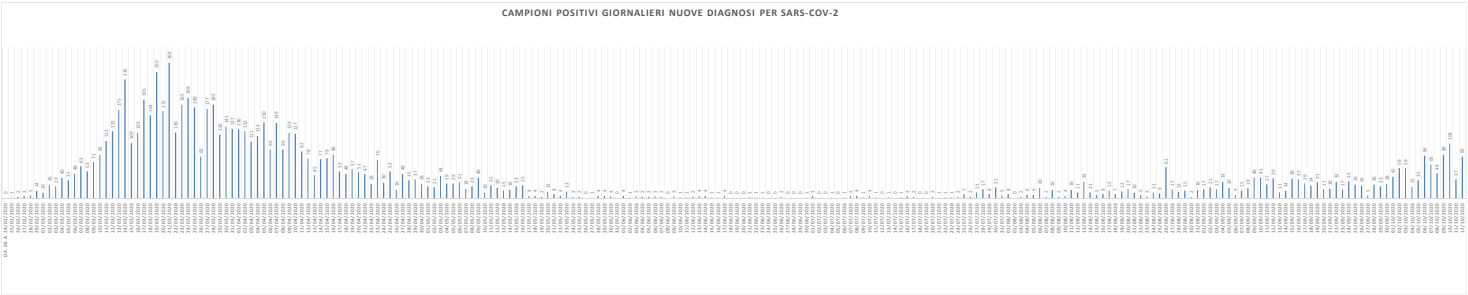

giorno	numero di tamponi prelevati (tamponi positivi per SARS-CoV-2)	numero di tamponi complessivamente testati (tamponi positivi per SARS-CoV-2)
13/10/2020	2	2
14/10/2020	2	2
15/10/2020	2	2
16/10/2020	2	2
17/10/2020	2	2
18/10/2020	2	2
19/10/2020	2	2
20/10/2020	2	2
21/10/2020	2	2
22/10/2020	2	2
23/10/2020	2	2
24/10/2020	2	2
25/10/2020	2	2
26/10/2020	2	2
27/10/2020	2	2
28/10/2020	2	2
29/10/2020	2	2
30/10/2020	2	2
31/10/2020	2	2
01/11/2020	2	2
02/11/2020	2	2
03/11/2020	2	2
04/11/2020	2	2
05/11/2020	2	2
06/11/2020	2	2
07/11/2020	2	2
08/11/2020	2	2
09/11/2020	2	2
10/11/2020	2	2
11/11/2020	2	2
12/11/2020	2	2
13/11/2020	2	2
14/11/2020	2	2
15/11/2020	2	2
16/11/2020	2	2
17/11/2020	2	2
18/11/2020	2	2
19/11/2020	2	2
20/11/2020	2	2
21/11/2020	2	2
22/11/2020	2	2
23/11/2020	2	2
24/11/2020	2	2
25/11/2020	2	2
26/11/2020	2	2
27/11/2020	2	2
28/11/2020	2	2
29/11/2020	2	2
30/11/2020	2	2
01/12/2020	2	2
02/12/2020	2	2
03/12/2020	2	2
04/12/2020	2	2
05/12/2020	2	2
06/12/2020	2	2
07/12/2020	2	2
08/12/2020	2	2
09/12/2020	2	2
10/12/2020	2	2
11/12/2020	2	2
12/12/2020	2	2
13/12/2020	2	2
14/12/2020	2	2
15/12/2020	2	2
16/12/2020	2	2
17/12/2020	2	2
18/12/2020	2	2
19/12/2020	2	2
20/12/2020	2	2
21/12/2020	2	2
22/12/2020	2	2
23/12/2020	2	2
24/12/2020	2	2
25/12/2020	2	2
26/12/2020	2	2
27/12/2020	2	2
28/12/2020	2	2
29/12/2020	2	2
30/12/2020	2	2
31/12/2020	2	2

SCREENING HOTEL HOUSE

1° Rapporto risultati Hotel House:
L'indagine epidemiologica relativa al focolaio denominato Hotel House ha rilevato i seguenti casi distribuiti su tre tempi diagnostici:
1) Fase di pre-screening con data refero tamponi dal 9 al 17 Giugno:
6 PERSONE POSITIVE COVID-19
2) Fase di screening Hotel House con data refero tamponi dal 18 Giugno al 7 Luglio:
15 PERSONE POSITIVE COVID-19 appartenenti al focolaio HH complessivamente su un totale di 1024 tamponi effettuati
3) Fase di re-test e percorso guarigione dal 3 Luglio:
7 PERSONE GUARITE (con doppio tampone negativo consecutivo) appartenenti al focolaio HH sul totale di 21 persone COVID-19 positive