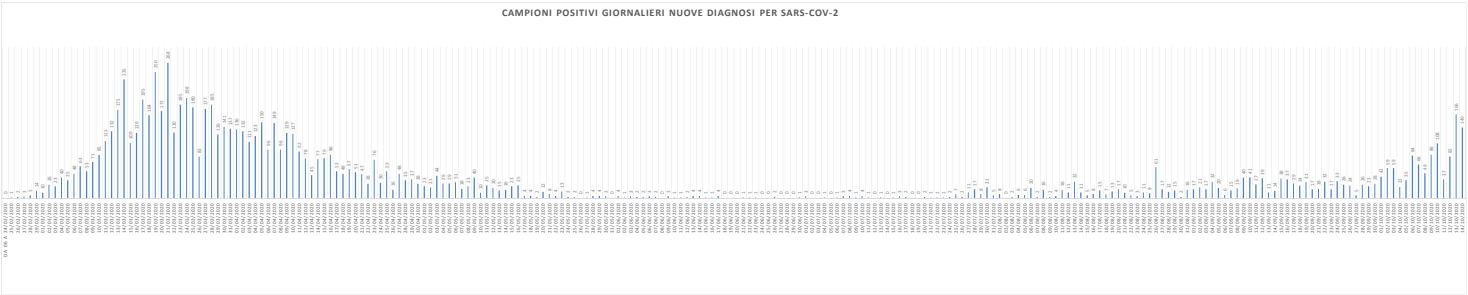

giorno	campioni positivi per SARS-CoV-2 per 1000 testati	campioni complessivamente testati/giorno (personali + comunitari)
15/05/2020	0	0
16/05/2020	0	0
17/05/2020	0	0
18/05/2020	0	0
19/05/2020	0	0
20/05/2020	0	0
21/05/2020	0	0
22/05/2020	0	0
23/05/2020	0	0
24/05/2020	0	0
25/05/2020	0	0
26/05/2020	0	0
27/05/2020	0	0
28/05/2020	0	0
29/05/2020	0	0
30/05/2020	0	0
31/05/2020	0	0
01/06/2020	0	0
02/06/2020	0	0
03/06/2020	0	0
04/06/2020	0	0
05/06/2020	0	0
06/06/2020	0	0
07/06/2020	0	0
08/06/2020	0	0
09/06/2020	0	0
10/06/2020	0	0
11/06/2020	0	0
12/06/2020	0	0
13/06/2020	0	0
14/06/2020	0	0
15/06/2020	0	0
16/06/2020	0	0
17/06/2020	0	0
18/06/2020	0	0
19/06/2020	0	0
20/06/2020	0	0
21/06/2020	0	0
22/06/2020	0	0
23/06/2020	0	0
24/06/2020	0	0
25/06/2020	0	0
26/06/2020	0	0
27/06/2020	0	0
28/06/2020	0	0
29/06/2020	0	0
30/06/2020	0	0
01/07/2020	0	0
02/07/2020	0	0
03/07/2020	0	0
04/07/2020	0	0
05/07/2020	0	0
06/07/2020	0	0
07/07/2020	0	0
08/07/2020	0	0
09/07/2020	0	0
10/07/2020	0	0
11/07/2020	0	0
12/07/2020	0	0
13/07/2020	0	0
14/07/2020	0	0
15/07/2020	0	0
16/07/2020	0	0
17/07/2020	0	0
18/07/2020	0	0
19/07/2020	0	0
20/07/2020	0	0
21/07/2020	0	0
22/07/2020	0	0
23/07/2020	0	0
24/07/2020	0	0
25/07/2020	0	0
26/07/2020	0	0
27/07/2020	0	0
28/07/2020	0	0
29/07/2020	0	0
30/07/2020	0	0
31/07/2020	0	0
01/08/2020	0	0
02/08/2020	0	0
03/08/2020	0	0
04/08/2020	0	0
05/08/2020	0	0
06/08/2020	0	0
07/08/2020	0	0
08/08/2020	0	0
09/08/2020	0	0
10/08/2020	0	0
11/08/2020	0	0
12/08/2020	0	0
13/08/2020	0	0
14/08/2020	0	0
15/08/2020	0	0
16/08/2020	0	0
17/08/2020	0	0
18/08/2020	0	0
19/08/2020	0	0
20/08/2020	0	0
21/08/2020	0	0
22/08/2020	0	0
23/08/2020	0	0
24/08/2020	0	0
25/08/2020	0	0
26/08/2020	0	0
27/08/2020	0	0
28/08/2020	0	0
29/08/2020	0	0
30/08/2020	0	0
31/08/2020	0	0
01/09/2020	0	0
02/09/2020	0	0
03/09/2020	0	0
04/09/2020	0	0
05/09/2020	0	0
06/09/2020	0	0
07/09/2020	0	0
08/09/2020	0	0
09/09/2020	0	0
10/09/2020	0	0
11/09/2020	0	0
12/09/2020	0	0
13/09/2020	0	0
14/09/2020	0	0
15/09/2020	0	0
16/09/2020	0	0
17/09/2020	0	0
18/09/2020	0	0
19/09/2020	0	0
20/09/2020	0	0
21/09/2020	0	0
22/09/2020	0	0
23/09/2020	0	0
24/09/2020	0	0
25/09/2020	0	0
26/09/2020	0	0
27/09/2020	0	0
28/09/2020	0	0
29/09/2020	0	0
30/09/2020	0	0
01/10/2020	0	0
02/10/2020	0	0
03/10/2020	0	0
04/10/2020	0	0
05/10/2020	0	0
06/10/2020	0	0
07/10/2020	0	0
08/10/2020	0	0
09/10/2020	0	0
10/10/2020	0	0
11/10/2020	0	0
12/10/2020	0	0
13/10/2020	0	0
14/10/2020	0	0
15/10/2020	0	0
16/10/2020	0	0
17/10/2020	0	0
18/10/2020	0	0
19/10/2020	0	0
20/10/2020	0	0
21/10/2020	0	0
22/10/2020	0	0
23/10/2020	0	0
24/10/2020	0	0
25/10/2020	0	0
26/10/2020	0	0
27/10/2020	0	0
28/10/2020	0	0
29/10/2020	0	0
30/10/2020	0	0
31/10/2020	0	0

SCREENING HOTEL HOUSE

1° Rapporto risultati Hotel House:
L'indagine epidemiologica relativa al focolaio denominato Hotel House ha rilevato i seguenti casi distribuiti su tre tempi diagnostici:

1) Fase di pre-screening con data refero tamponi dal 9 al 17 Giugno:
  6 PERSONE POSITIVE COVID-19
2) Fase di screening Hotel House con data refero tamponi dal 18 Giugno al 7 Luglio:
  15 PERSONE POSITIVE COVID-19 appartenenti al focolaio HH complessivamente su un totale di 1024 tamponi effettuati
3) Fase di re-test e percorso guarigione dal 3 Luglio:
  7 PERSONE GUARITE (con doppio tampone negativo consecutivo) appartenenti al focolaio HH sul totale di 21 persone COVID-19 positive