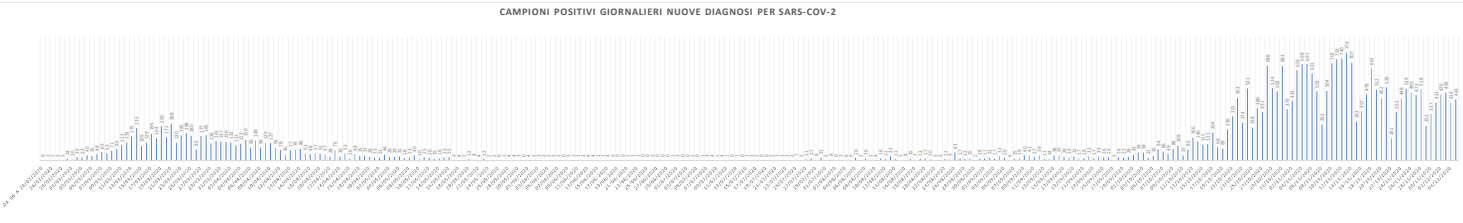

giorno	Campioni Testati (positivi/negativi) per SARS-CoV-2	Campioni complessivamente testati (giornate lavorative)
09/12/2020	0/2	2
10/12/2020	0/2	2
11/12/2020	0/2	2
12/12/2020	0/2	2
13/12/2020	0/2	2
14/12/2020	0/2	2
15/12/2020	0/2	2
16/12/2020	0/2	2
17/12/2020	0/2	2
18/12/2020	0/2	2
19/12/2020	0/2	2
20/12/2020	0/2	2
21/12/2020	0/2	2
22/12/2020	0/2	2
23/12/2020	0/2	2
24/12/2020	0/2	2
25/12/2020	0/2	2
26/12/2020	0/2	2
27/12/2020	0/2	2
28/12/2020	0/2	2
29/12/2020	0/2	2
30/12/2020	0/2	2
31/12/2020	0/2	2
01/01/2021	0/2	2
02/01/2021	0/2	2
03/01/2021	0/2	2
04/01/2021	0/2	2
05/01/2021	0/2	2
06/01/2021	0/2	2
07/01/2021	0/2	2
08/01/2021	0/2	2
09/01/2021	0/2	2
10/01/2021	0/2	2
11/01/2021	0/2	2
12/01/2021	0/2	2
13/01/2021	0/2	2
14/01/2021	0/2	2
15/01/2021	0/2	2
16/01/2021	0/2	2
17/01/2021	0/2	2
18/01/2021	0/2	2
19/01/2021	0/2	2
20/01/2021	0/2	2
21/01/2021	0/2	2
22/01/2021	0/2	2
23/01/2021	0/2	2
24/01/2021	0/2	2
25/01/2021	0/2	2
26/01/2021	0/2	2
27/01/2021	0/2	2
28/01/2021	0/2	2
29/01/2021	0/2	2
30/01/2021	0/2	2
31/01/2021	0/2	2
01/02/2021	0/2	2
02/02/2021	0/2	2
03/02/2021	0/2	2
04/02/2021	0/2	2
05/02/2021	0/2	2
06/02/2021	0/2	2
07/02/2021	0/2	2
08/02/2021	0/2	2
09/02/2021	0/2	2
10/02/2021	0/2	2
11/02/2021	0/2	2
12/02/2021	0/2	2
13/02/2021	0/2	2
14/02/2021	0/2	2
15/02/2021	0/2	2
16/02/2021	0/2	2
17/02/2021	0/2	2
18/02/2021	0/2	2
19/02/2021	0/2	2
20/02/2021	0/2	2
21/02/2021	0/2	2
22/02/2021	0/2	2
23/02/2021	0/2	2
24/02/2021	0/2	2
25/02/2021	0/2	2
26/02/2021	0/2	2
27/02/2021	0/2	2
28/02/2021	0/2	2
29/02/2021	0/2	2
30/02/2021	0/2	2